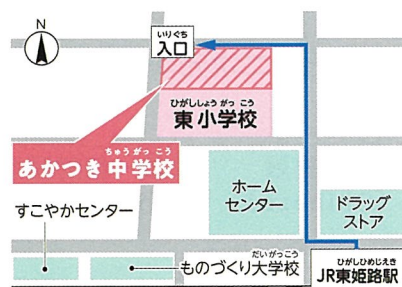

お住まいの市町の教育委員会に相談してください。

あまがさきしりつせいりょうちゅうがっこうきんじょうぶんこう
尼崎市立成良中学校琴城分校

入学希望の方 →

ひめじしりつ ちゅうがっこう
姫路市立あかつき中学校

入学希望の方 →

学校情報

あまがさきしりつせいりょうちゅうがっこうきんじょうぶんこう
尼崎市立成良中学校琴城分校

あまがさきみなみじょうない ばんち
尼崎市南城内10番地の2

ほんしんでんてあまがさきえき なんとうやく
阪神電鉄尼崎駅から南東約700メートル

公式 HP

ひめじしりつあかつきちゅうがっこう
姫路市立あかつき中学校

ひめじしいちのごうちやうにちやうめ ばんち
姫路市壱之郷町二丁目34番地

じえいあーるひがしひめじえきき とほやく ふん
JR 東姫路駅から徒歩約5分

公式 HP