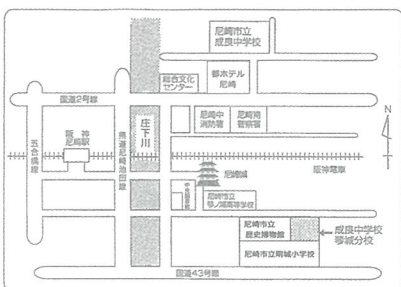

ぎむきやういっか
 義務教育課ホームページ「やかんちゅうがくとは」 URL : <https://www2.hyogo-c.ed.jp/hpe/gimu/yakan/yakan-overview>

やかんちゅうがく

そうだん

かた

した れんらくさき

でんわ

夜間中学についてご相談がある方は、下の連絡先までお電話ください。

やかんちゅうがく でんわそうだん

お住まいの市町の教育委員会に相談してください。

あまがさきしりつせいりょうちゅうがっこうきんじょうぶんこう
尼崎市立成良中学校琴城分校

入学希望の方 →

ひめじしりつ ちゅうがっこう
姫路市立あかつき中学校

入学希望の方 →

学校情報

あまがさきしりつせいりょうちゅうがっこうきんじょうぶんこう
尼崎市立成良中学校琴城分校

あまがさきみなみじょうない ばんち
尼崎市南城内10番地の2

ほんしんでんてあまがさきえき なんとうやく
阪神電鉄尼崎駅から南東約700メートル

公式 HP

ひめじしりつあかつきちゅうがっこう
姫路市立あかつき中学校

ひめじしいちのごうちやうにちやうめ ばんち
姫路市壱之郷町二丁目34番地

じえいあーるひがしひめじえきき とほやく ふん
JR 東姫路駅から徒歩約5分

公式 HP