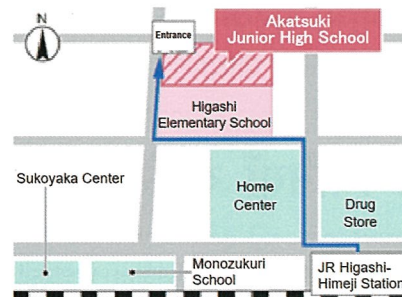

परामर्शका विषयवस्तु:

ह्योगो प्रान्त भित्रका रात्रीकालिन मा.वि. सम्बन्धित कुराहरू

विद्यालय भर्ना हुन चाहने महानुभावले, निम्न QR कोडबाट, आफू बसोबास गर्ने नगर वा टोलको क्योउइकु इन्काइ (शिक्षा परिषद)मा सल्लाह लिनुहोस्।

Amagasaki नगर स्थापित Seiryō मा.वि.  
Kinjo Bunko शाखा विद्यालयमा भर्ना हुन  
चाहने

Himeji नगर स्थापित Akachuki  
मा.वि.मा भर्ना हुन चाहने महानुभाव

## विद्यालयको जानकारी

Amagasaki नगर स्थापित  
Seiryō मा.वि. Kinjo Bunko शाखा विद्यालय

10-2 Minamijounai, Amagasaki  
Hanshin Dentetsu को Amagasaki ट्रेन-स्टेशनबाट  
दक्षिण पूर्वपट्टि लगभग 700 मिटर

Official website

Himeji नगर स्थापित  
Akachuki मा.वि.

2-34 Ichinogo, Himeji  
JR Higashi-Himeji ट्रेन-स्टेशनबाट पैदल करिब 5 मिनेट

Official website