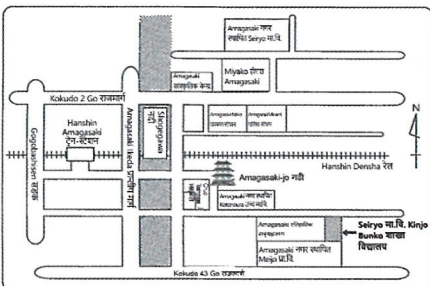

परामर्शका विषयवस्तु:

ह्योगो प्रान्त भित्रका रात्रीकालिन मा.वि. सम्बन्धित कुराहरू

विद्यालय भर्ना हुन चाहने महानुभावले, निम्न QR कोडबाट, आफू बसोबास गर्ने नगर वा टोलको क्योउइकु इन्काइ (शिक्षा परिषद)मा सल्लाह लिनुहोस्।

Amagasaki नगर स्थापित Seiryō मा.वि.  
Kinjo Bunko शाखा विद्यालयमा भर्ना हुन  
चाहने

Himeji नगर स्थापित Akachuki  
मा.वि.मा भर्ना हुन चाहने महानुभाव

## विद्यालयको जानकारी

Amagasaki नगर स्थापित  
Seiryō मा.वि. Kinjo Bunko शाखा विद्यालय

10-2 Minamijounai, Amagasaki  
Hanshin Dentetsu को Amagasaki ट्रेन-स्टेशनबाट  
दक्षिण पूर्वपट्टि लगभग 700 मिटर

Official website