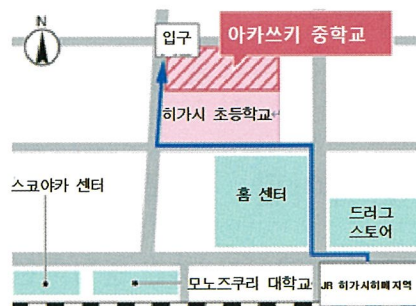

자세한 내용은
뒷면 참조

나도 다닐 수 있을지
궁금하시다면 먼저 상담 창구에
연락해 주십시오.

<외국어판>

오른쪽의 이차원 코드를 통해 일본어 이외의 전단지를 볼 수 있습니다.

영어판 중국어판 한국·조선어판 네팔어판 베트남어판

의무교육과 홈페이지 '야간 중학이란'

URL: <https://www2.hvogo-c.ed.jp/hpe/gimu/yakan/yakan-overview>

야간 중학에 대해 상담이 필요하신 분은 아래 연락처로 전화해 주십시오.

효고 야간 중학 전화 상담

전용 다이얼: 078-362-9432

● 상담 일시: 월요일~금요일 9시~17시

*12시~13시는 제외, 공휴일 및 연말연시를 제외

● 상담 내용:

효고현 내의 야간 중학에 관계된 사항 등

입학을 희망하시는 분은 아래 이차원 코드를 통해
거주하시는 지자체의 교육위원회에 상담해 주십시오.

아마가사키시립 세료 중학교 긴조 분교
입학을 희망하시는 분 →

히메지시립 아카쓰키 중학교
입학을 희망하시는 분 →

학교 정보

아마가사키시립 세료 중학교 긴조 분교

아마가사키시 미나미조나이 10-2
한신전철 아마가사키역에서 남동쪽으로 약 700 미터

공식 홈페이지

히메지시립 아카쓰키 중학교

히메지시 이치노고초 2-34
JR 히가시히메지역에서 도보 약 5 분