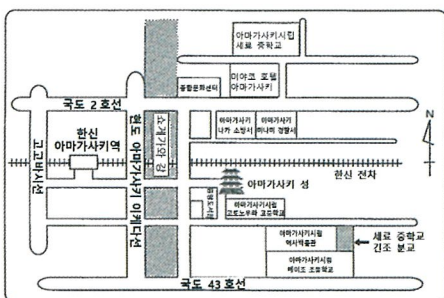

자세한 내용은
뒷면 참조

나도 다닐 수 있을지
궁금하시다면 먼저 상담 창구에
연락해 주십시오.

<외국어판>

오른쪽의 이차원 코드를 통해 일본어 이외의 전단지를 볼 수 있습니다.

영어판 중국어판 한국·조선어판 네팔어판 베트남어판

의무교육과 홈페이지 '야간 중학이란'

URL: <https://www2.hvogo-c.ed.jp/hpe/gimu/yakan/yakan-overview>

아마가사키시립 세료 중학교 긴조 분교
입학을 희망하시는 분 →

히메지시립 아카쓰키 중학교
입학을 희망하시는 분 →

학교 정보

아마가사키시립 세료 중학교 긴조 분교

아마가사키시 미나미조나이 10-2
한신전철 아마가사키역에서 남동쪽으로 약 700 미터

공식 홈페이지

히메지시립 아카쓰키 중학교

히메지시 이치노고초 2-34
JR 히가시히메지역에서 도보 약 5 분