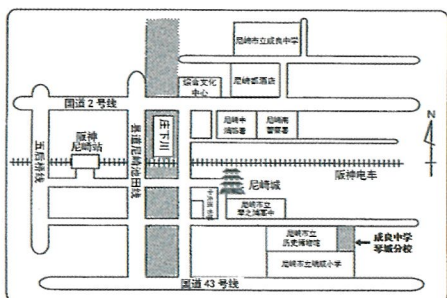

兵庫初中夜校咨询电话

专用电话: 078-362-9432

- 咨询时间 周一~周五 9点~17点
* 12:00~13:00、节假日及年末年初除外
- 咨询内容 兵库县初中夜校的相关事项等

如希望入学，请使用下记二维码联系
您所居住地区的教育委员会。

尼崎市立成良中学琴城分校
招生对象 →

姬路市立晓中学
招生对象 →

学校信息

尼崎市立成良中学琴城分校

尼崎市南城内 10-2
距离阪神地铁尼崎站东南方向约 700 米

官网

姬路市立晓中学

姬路市市之乡町二丁目 34 番地
从 JR 东姬路站步行约 5 分钟

官网