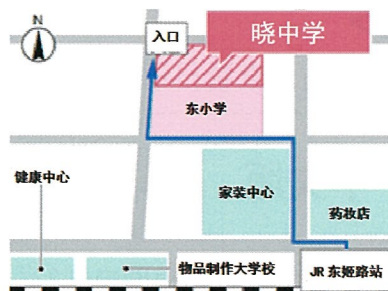

详情请参见背面。

如果您想知道自己是否可以参加，
请先与咨询窗口联系。

<外语版>

点击右侧二维码，查看日语以外的其他语言版本宣传单。

英文版 中文版 韩语版 尼泊尔语版 越南语版

义务教育课网站：“何谓夜间中学？”

URL: <https://www2.hyogo-c.ed.jp/hpe/gimu/yakan/yakan-overview>

如果您对夜校有任何疑问，请通过下记电话咨询。

兵庫初中夜校咨询电话

专用电话: 078-362-9432

- 咨询时间 周一~周五 9点~17点
* 12:00~13:00、节假日及年末年初除外
- 咨询内容 兵库县初中夜校的相关事项等

如希望入学，请使用下记二维码联系
您所居住地区的教育委员会。

尼崎市立成良中学琴城分校
招生对象 →

姬路市立晓中学
招生对象 →

学校信息

尼崎市立成良中学琴城分校

尼崎市南城内 10-2
距离阪神地铁尼崎站东南方向约 700 米

官网

姬路市立晓中学

姬路市市之乡町二丁目 34 番地
从 JR 东姬路站步行约 5 分钟

官网