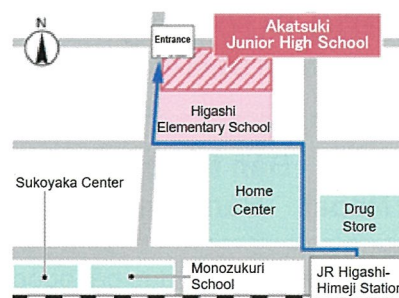

Nếu có nguyện vọng nhập học, vui lòng quét mã QR bên dưới để trao đổi với Hội đồng Giáo dục tại thành phố/thị trấn nơi bạn sinh sống.

Người có nguyện vọng nhập học
Trường trung học cơ sở Seiryō
thành phố Amagasaki Chi nhánh
Kinjō

Người có nguyện vọng nhập học
Trường trung học cơ sở Akatsuki
thành phố Himeji

Thông tin trường học

Trường trung học cơ sở Seiryō thành phố Amagasaki Chi nhánh Kinjō

10-2 Minami Jonai, Amagasaki-shi
Cách ga Amagasaki đường sắt Hanshin
khoảng 700 mét về phía Đông Nam

Trang web chính thức

Trường trung học cơ sở Akatsuki thành phố Himeji

2-34 Ichinogo-cho, Himeji-shi
Khoảng 5 phút đi bộ từ ga JR Higashihimeji

Trang web chính thức