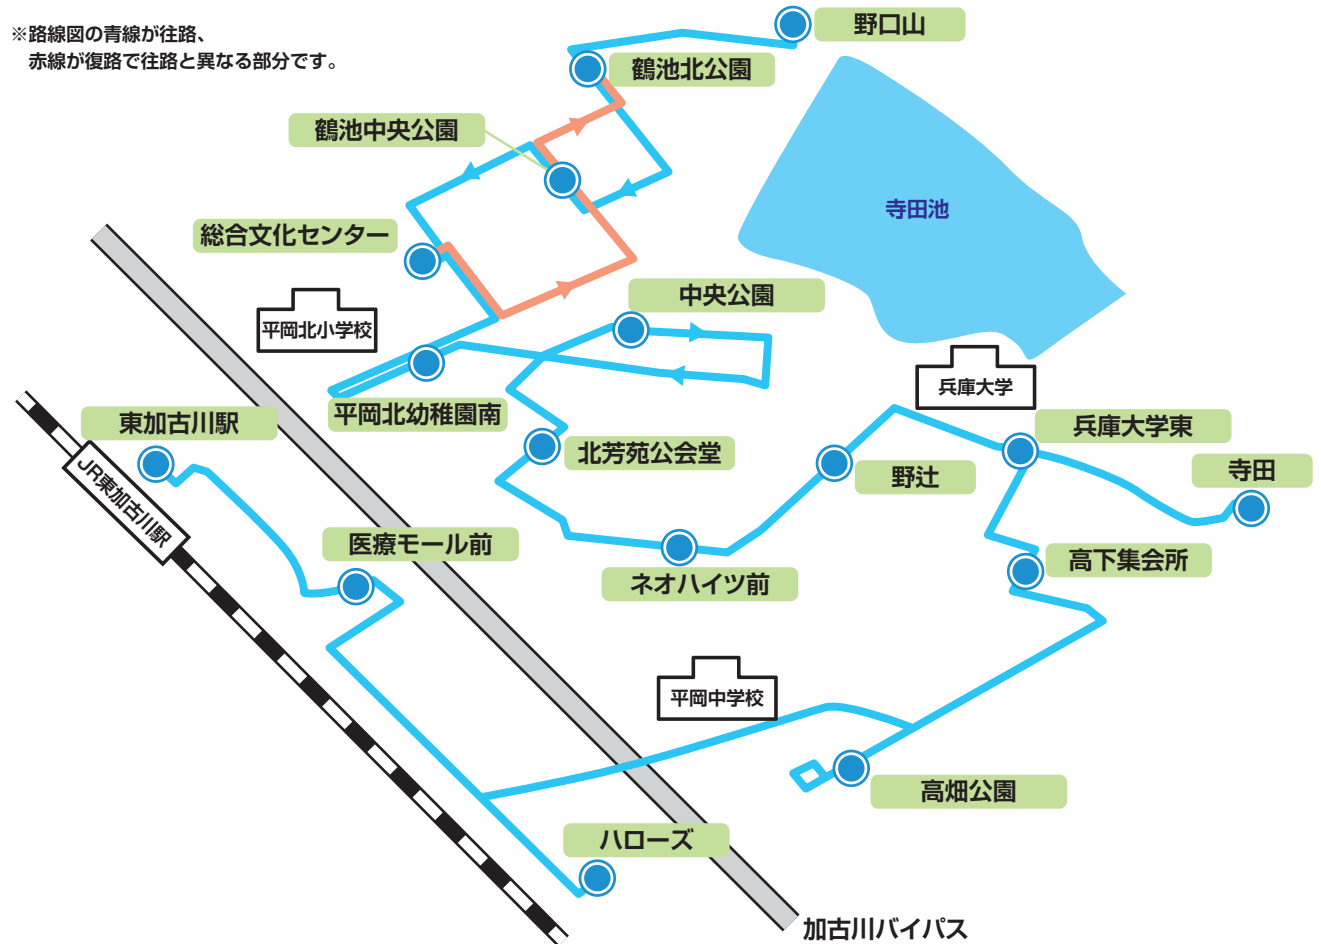

## 路線図

# 時刻表

2024年1月9日現在

※土曜日・日曜日・祝日・年末年始(12月29日～1月3日)は運行しません。

## 東加古川駅行

停留所名	1便	3便	5便	7便	9便
野口山	9:10	10:50	12:30	14:20	16:00
鶴池北公園	9:11	10:51	12:31	14:21	16:01
鶴池中央公園	9:12	10:52	12:32	14:22	16:02
総合文化センター	9:13	10:53	12:33	14:23	16:03
平岡北幼稚園南	9:14	10:54	12:34	14:24	16:04
中央公園	9:16	10:56	12:36	14:26	16:06
北芳苑公会堂	9:17	10:57	12:37	14:27	16:07
ネオハイツ前	9:18	10:58	12:38	14:28	16:08
野辻	9:18	10:58	12:38	14:28	16:08
兵庫大学東	9:19	10:59	12:39	14:29	16:09
寺田	9:22	11:02	12:42	14:32	16:12
高下集会所	9:24	11:04	12:44	14:34	16:14
高畑公園	9:26	11:06	12:46	14:36	16:16
八口一ズ	9:32	11:12	12:52	14:42	16:22
医療モール前	9:34	11:14	12:54	14:44	16:24
東加古川駅	9:36	11:16	12:56	14:46	16:26

## 野口山行

停留所名	2便	4便	6便	8便	10便
東加古川駅	10:12	11:52	13:41	15:22	17:02
医療モール前	10:14	11:54	13:43	15:24	17:04
八口一ズ	10:17	11:57	13:46	15:27	17:07
高畑公園	10:23	12:03	13:52	15:33	17:13
高下集会所	10:25	12:05	13:54	15:35	17:15
寺田	10:28	12:08	13:57	15:38	17:18
兵庫大学東	10:29	12:09	13:58	15:39	17:19
野辻	10:30	12:10	13:59	15:40	17:20
ネオハイツ前	10:30	12:10	13:59	15:40	17:20
北芳苑公会堂	10:31	12:11	14:00	15:41	17:21
中央公園	10:32	12:12	14:01	15:42	17:22
平岡北幼稚園南	10:33	12:13	14:02	15:43	17:23
総合文化センター	10:35	12:15	14:04	15:45	17:25
鶴池中央公園	10:36	12:16	14:05	15:46	17:26
鶴池北公園	10:37	12:17	14:06	15:47	17:27
野口山	10:38	12:18	14:07	15:48	17:28