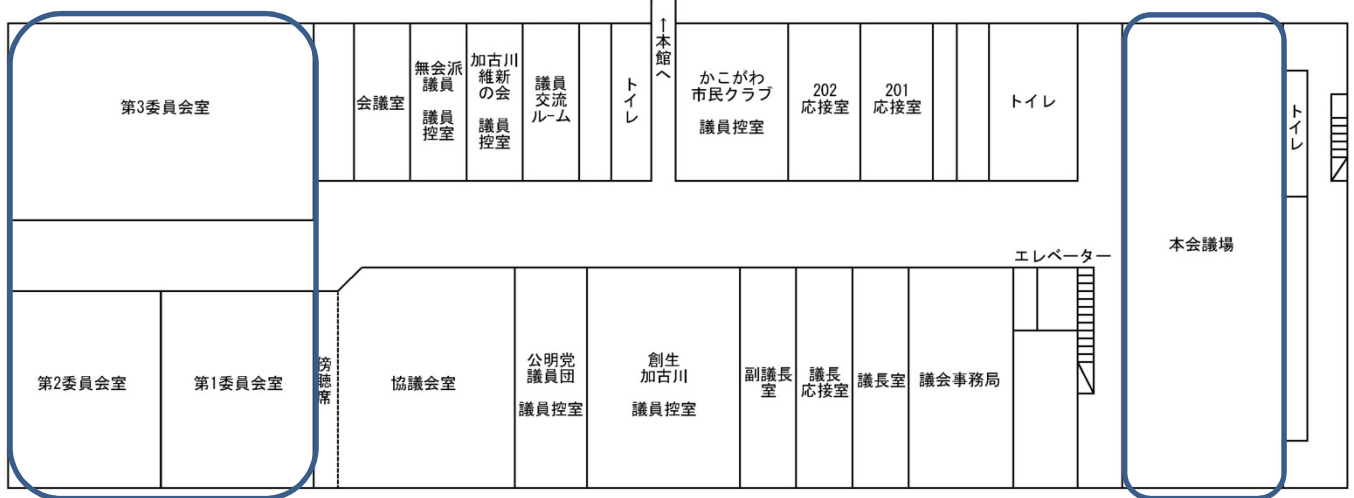

# しぎかい 市議会はこんなところです

## 本会議場

本会議場には、会議の様子を見たり、  
きいたりする人のいすが、車いす席を  
ほうちょうせき  
入れて77席ありますよ。(傍聴席)

## 委員会室

委員会室には、会議の様子を  
見たり、きいたりする人のいすが  
ほうちょうせき  
ありますよ。(傍聴席)