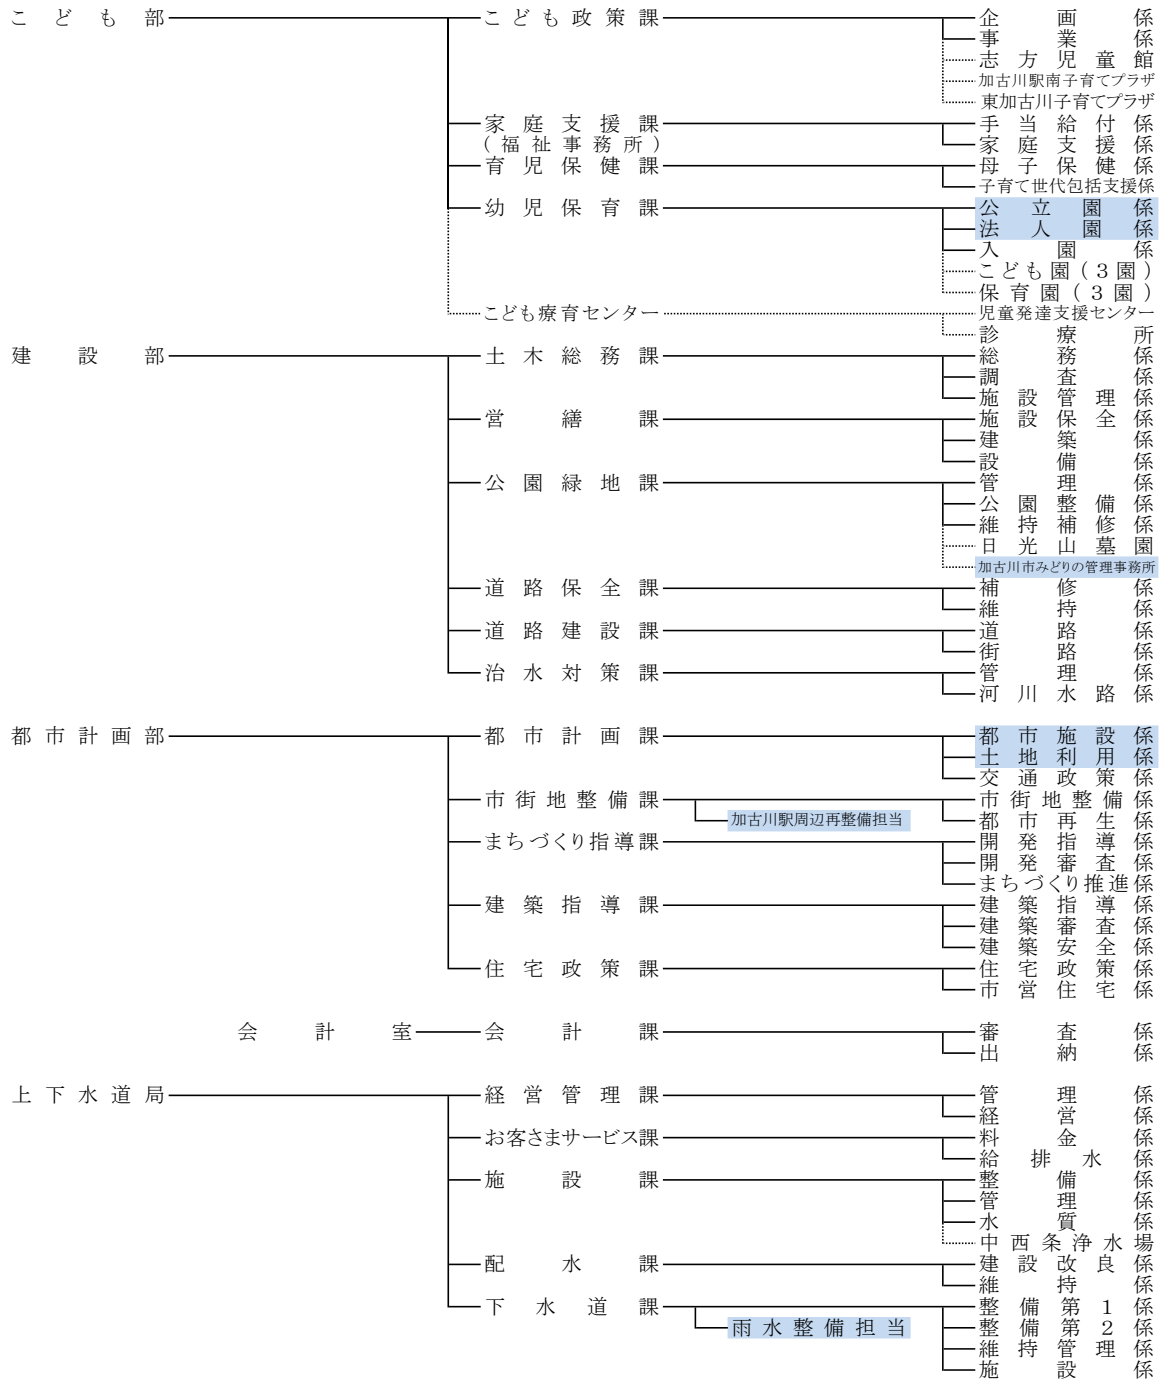

令和5年度機構改革に係る
機構図新旧対照表

加古川市機構図（現行）

加古川市機構図（改正後）

（令和5年4月1日現在）

加古川市機構図（現行）

加古川市機構図（改正後）

加古川市機構図（現行）

加古川市機構図（改正後）