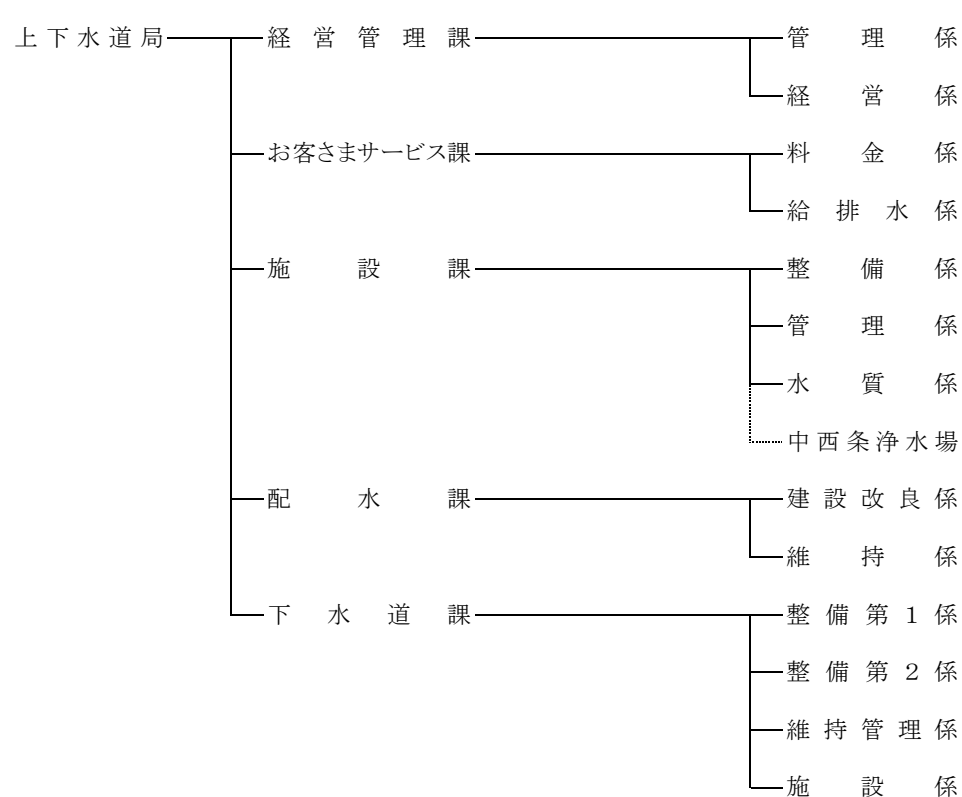

# 令和5年度上下水道局機構改革に係る機構図(新旧対照表)

( 現 行 )

(令和4年4月1日現在)

( 改 正 後 )

(令和5年4月1日現在)