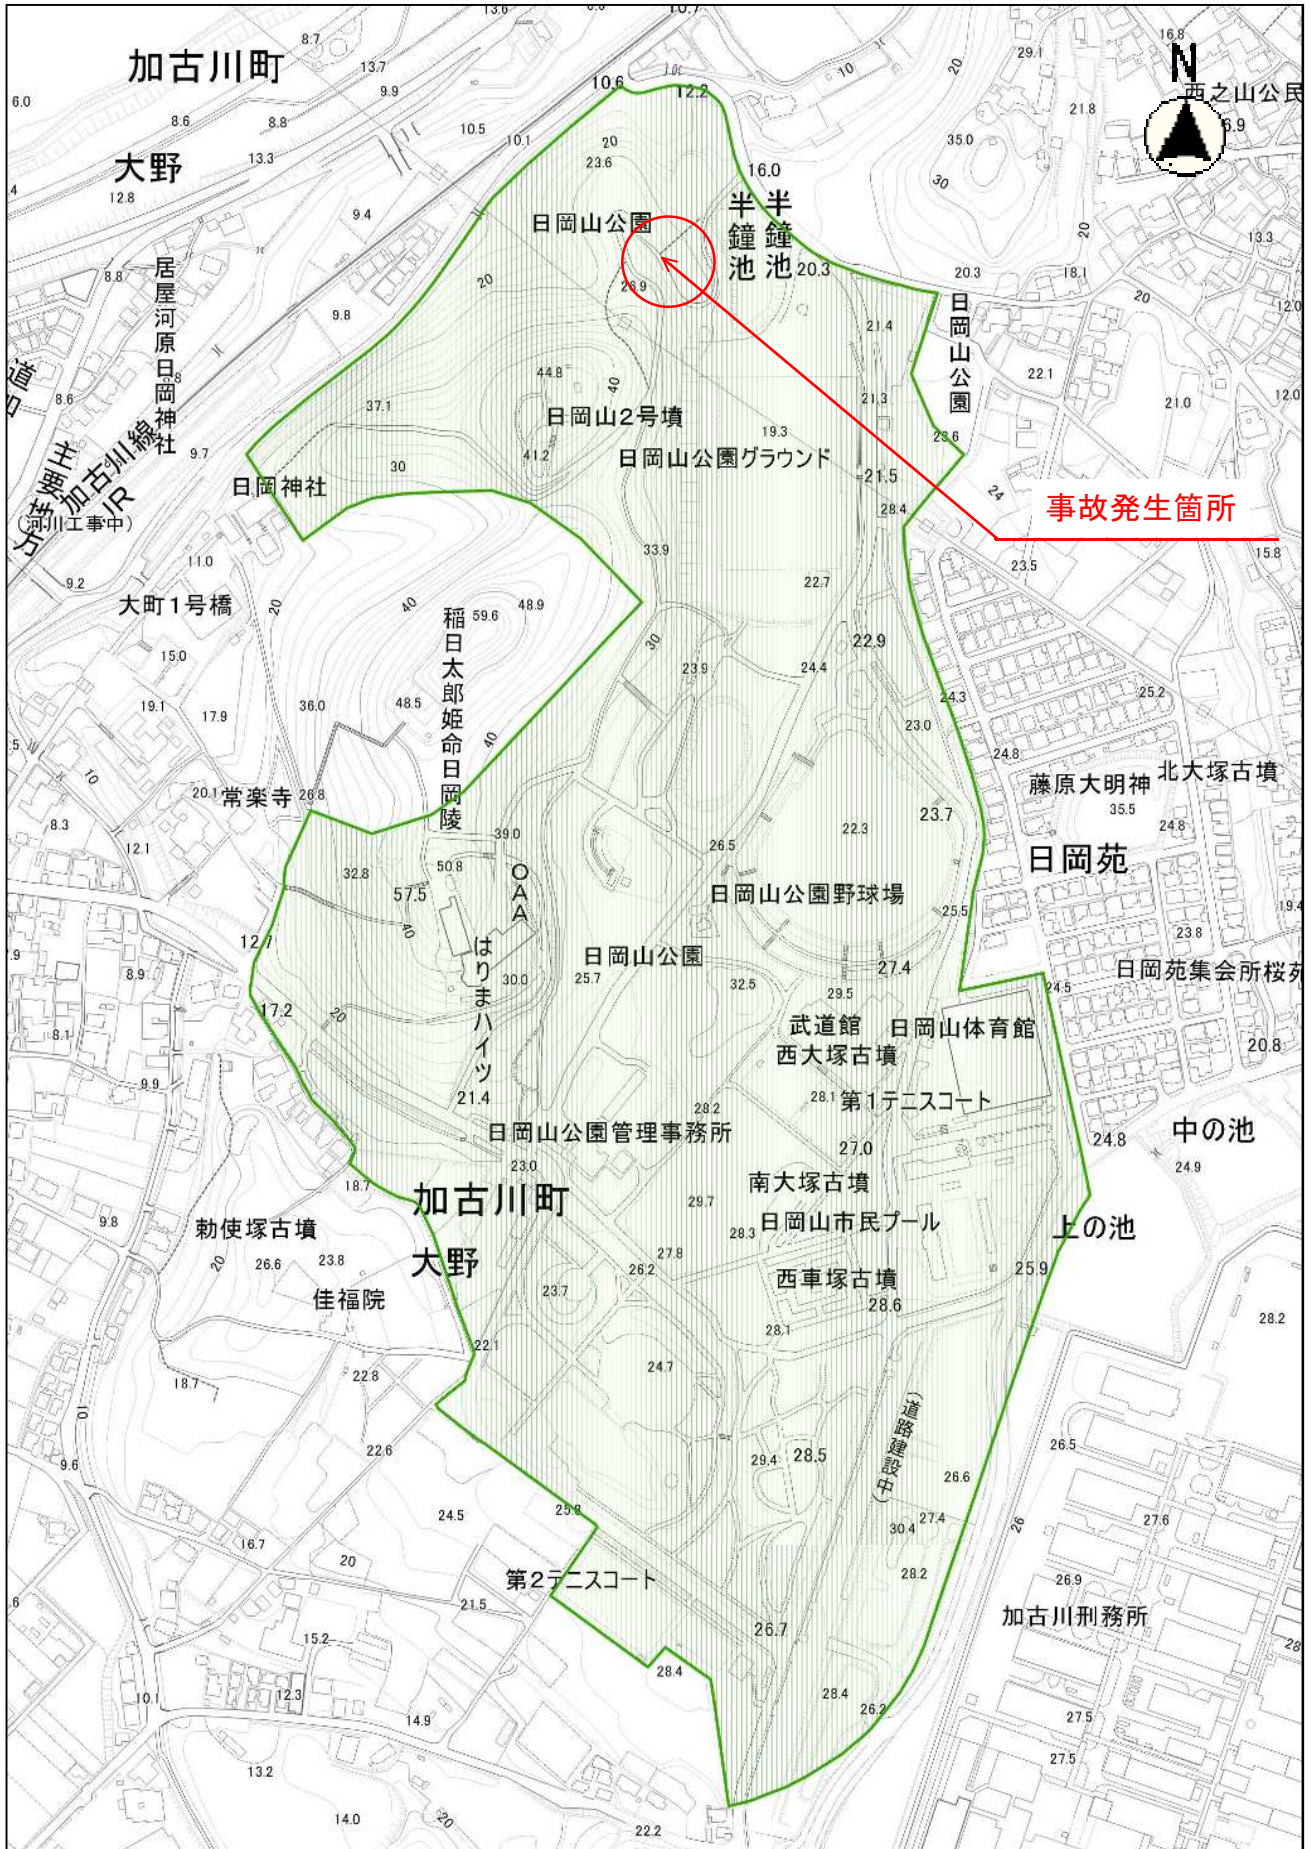

# 位置図

縮尺 1 : 5000