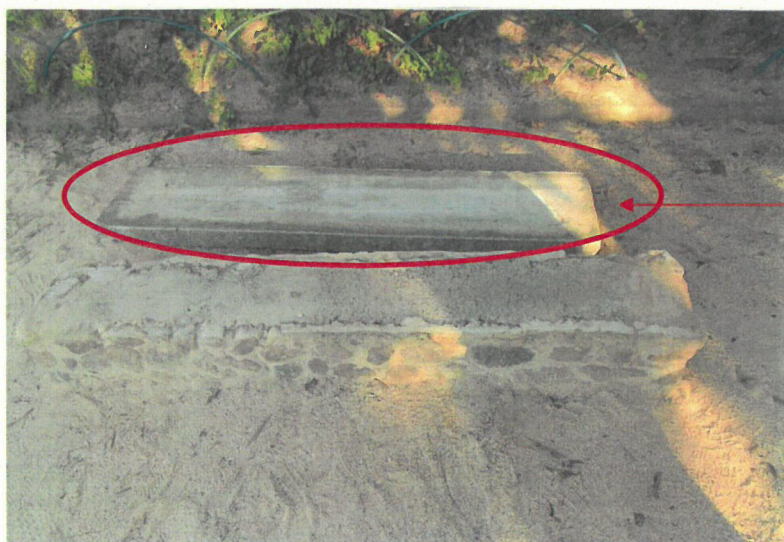

## 補修前

令和3年7月19日 撮影 二俣公園

座板により  
相手が負傷

## 補修後

令和3年8月4日 撮影 二俣公園

※アンカーボルトで固定