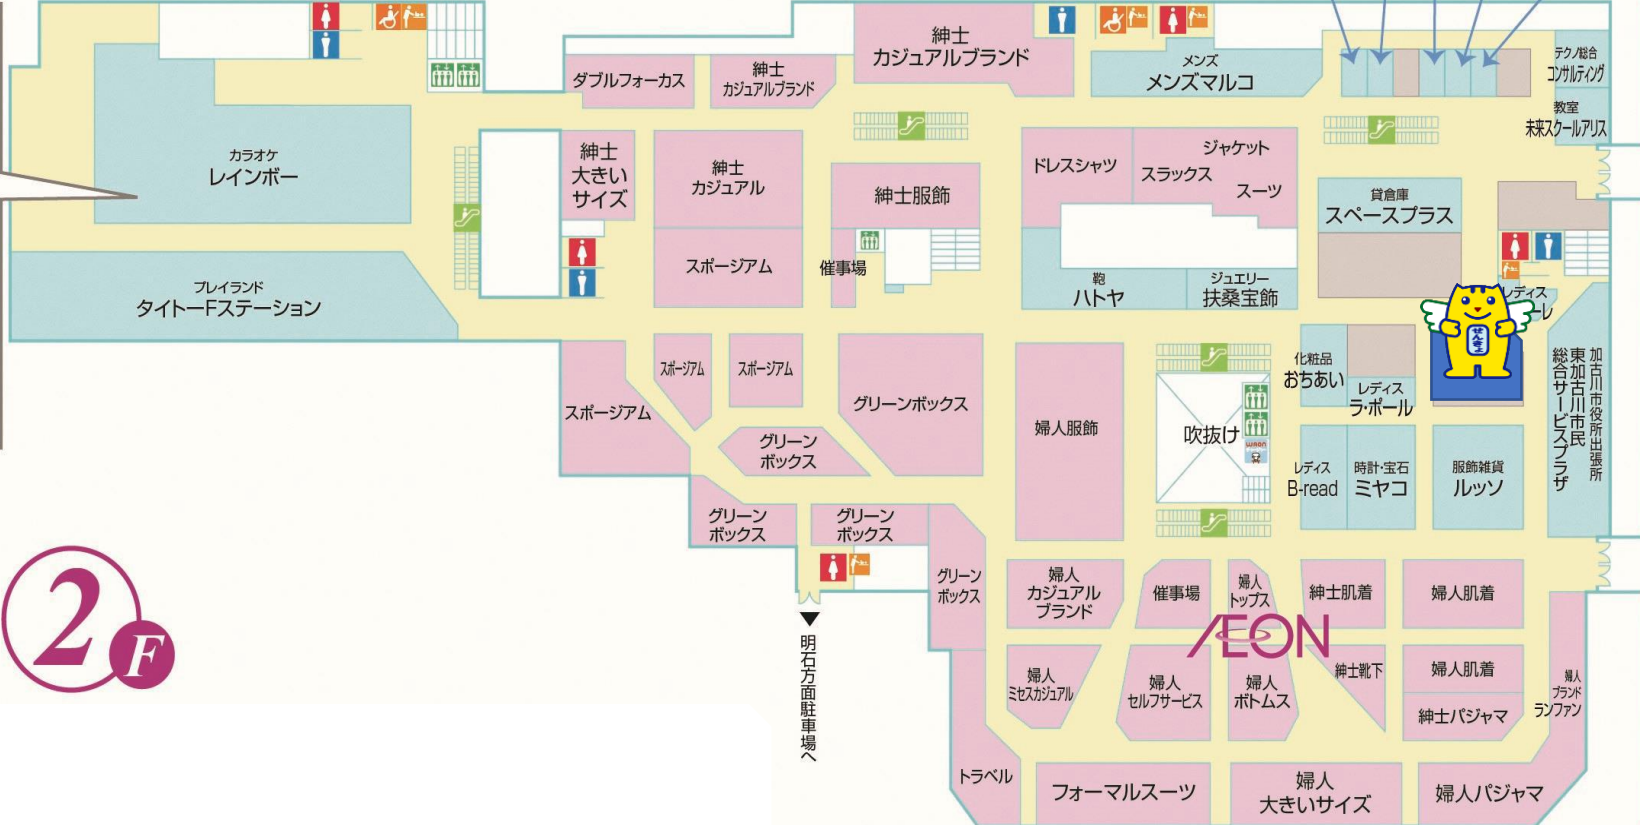

シネマ棟

20時以降に2Fカラオケレインボーをご利用の場合は、シネマ棟エレベーターのみご利用ください。

健康機器
ライズビッツ
占い
実相
リノベーション
M'S
リノベーション
こころら
カリチャ-教室
花のあとえ

P
北側
立体駐車場

北側立体駐車場 入口 22時閉鎖 / 出口 24時30分閉鎖

2
F

明石方面駐車場へ

AEON

加古川市役所出張所
東加古川市民
総合サービスプラザ