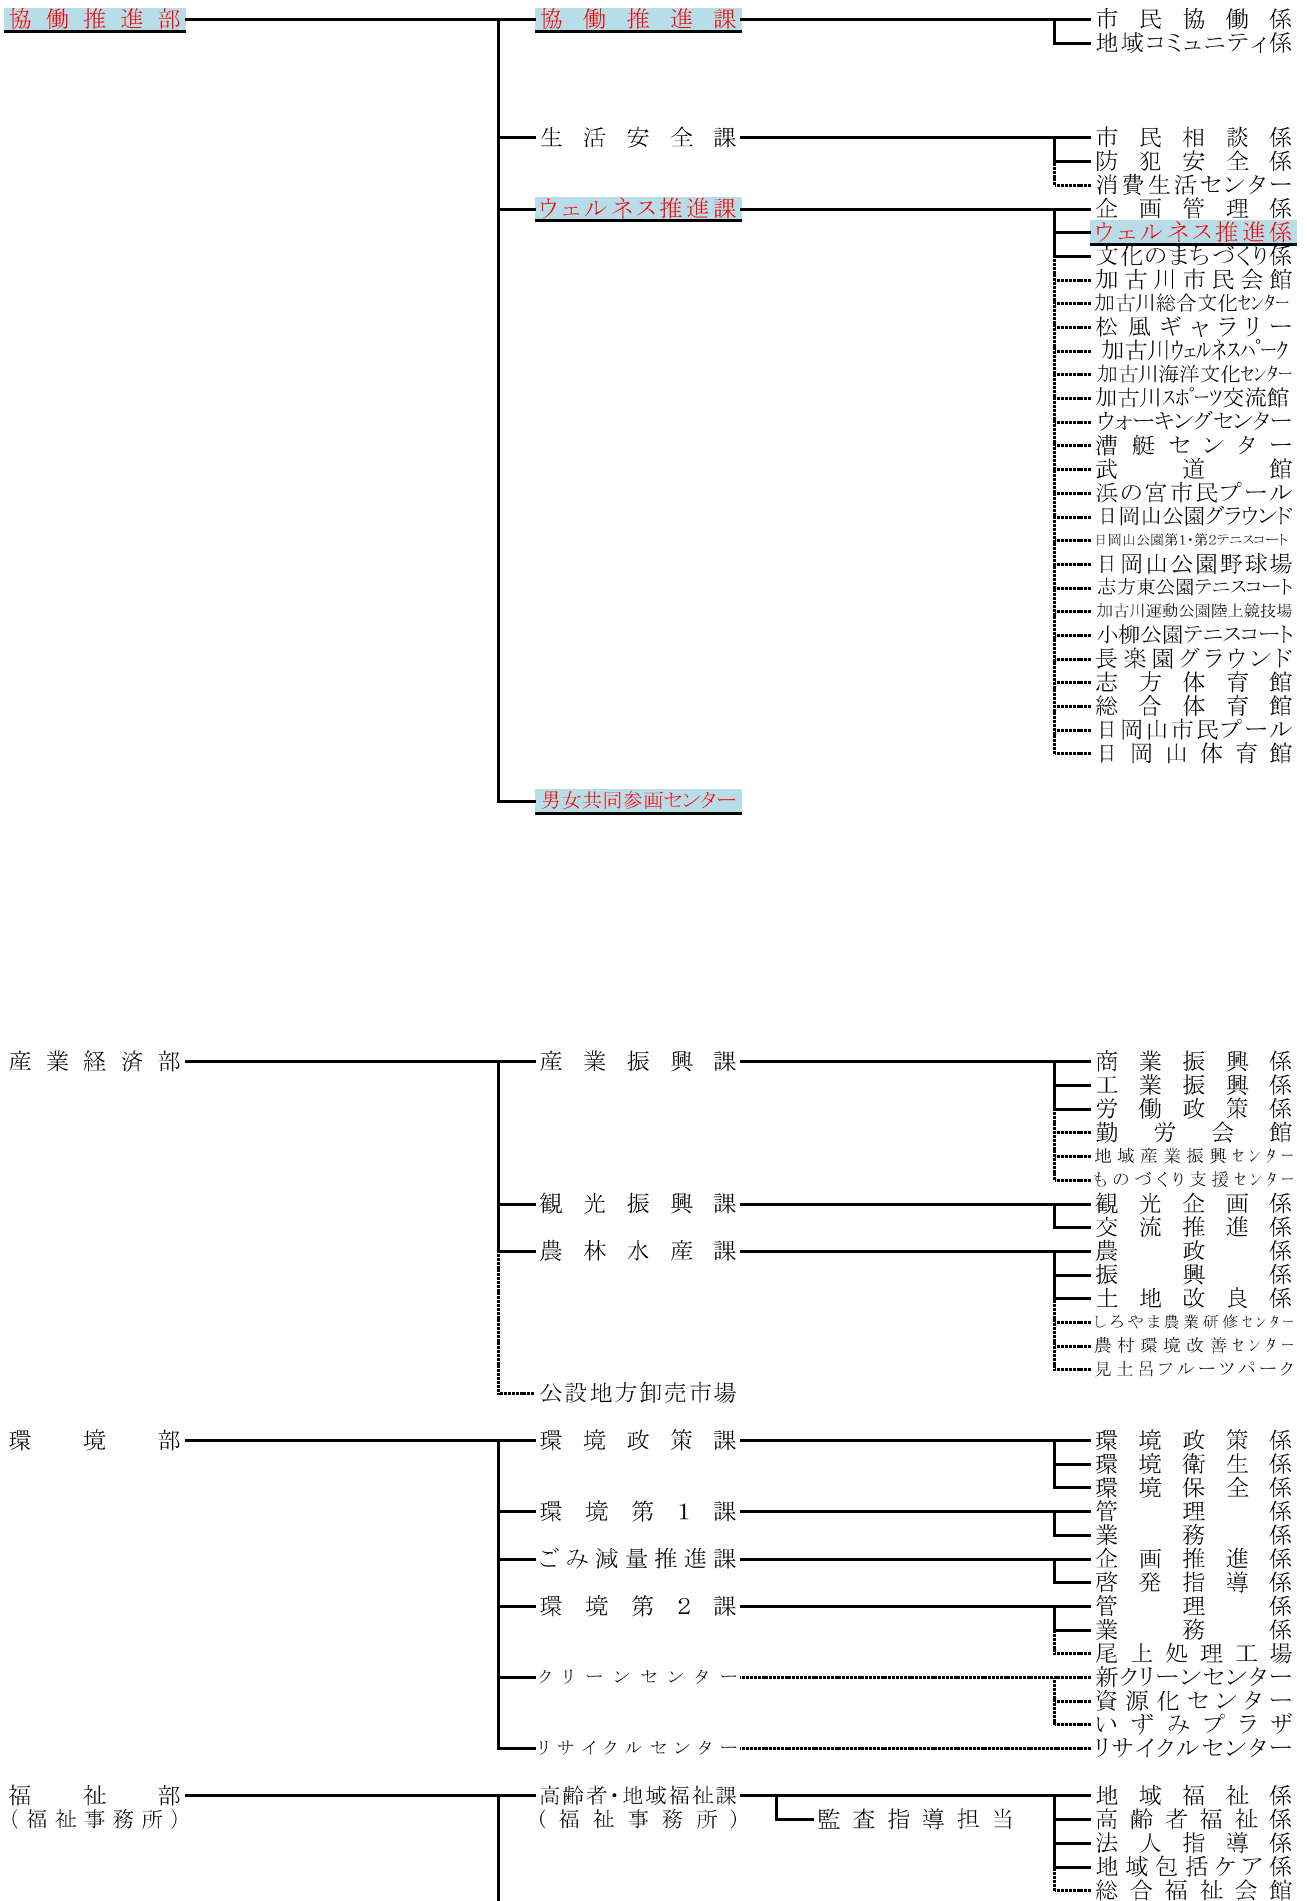

加古川市 機 構 図 (現 行)