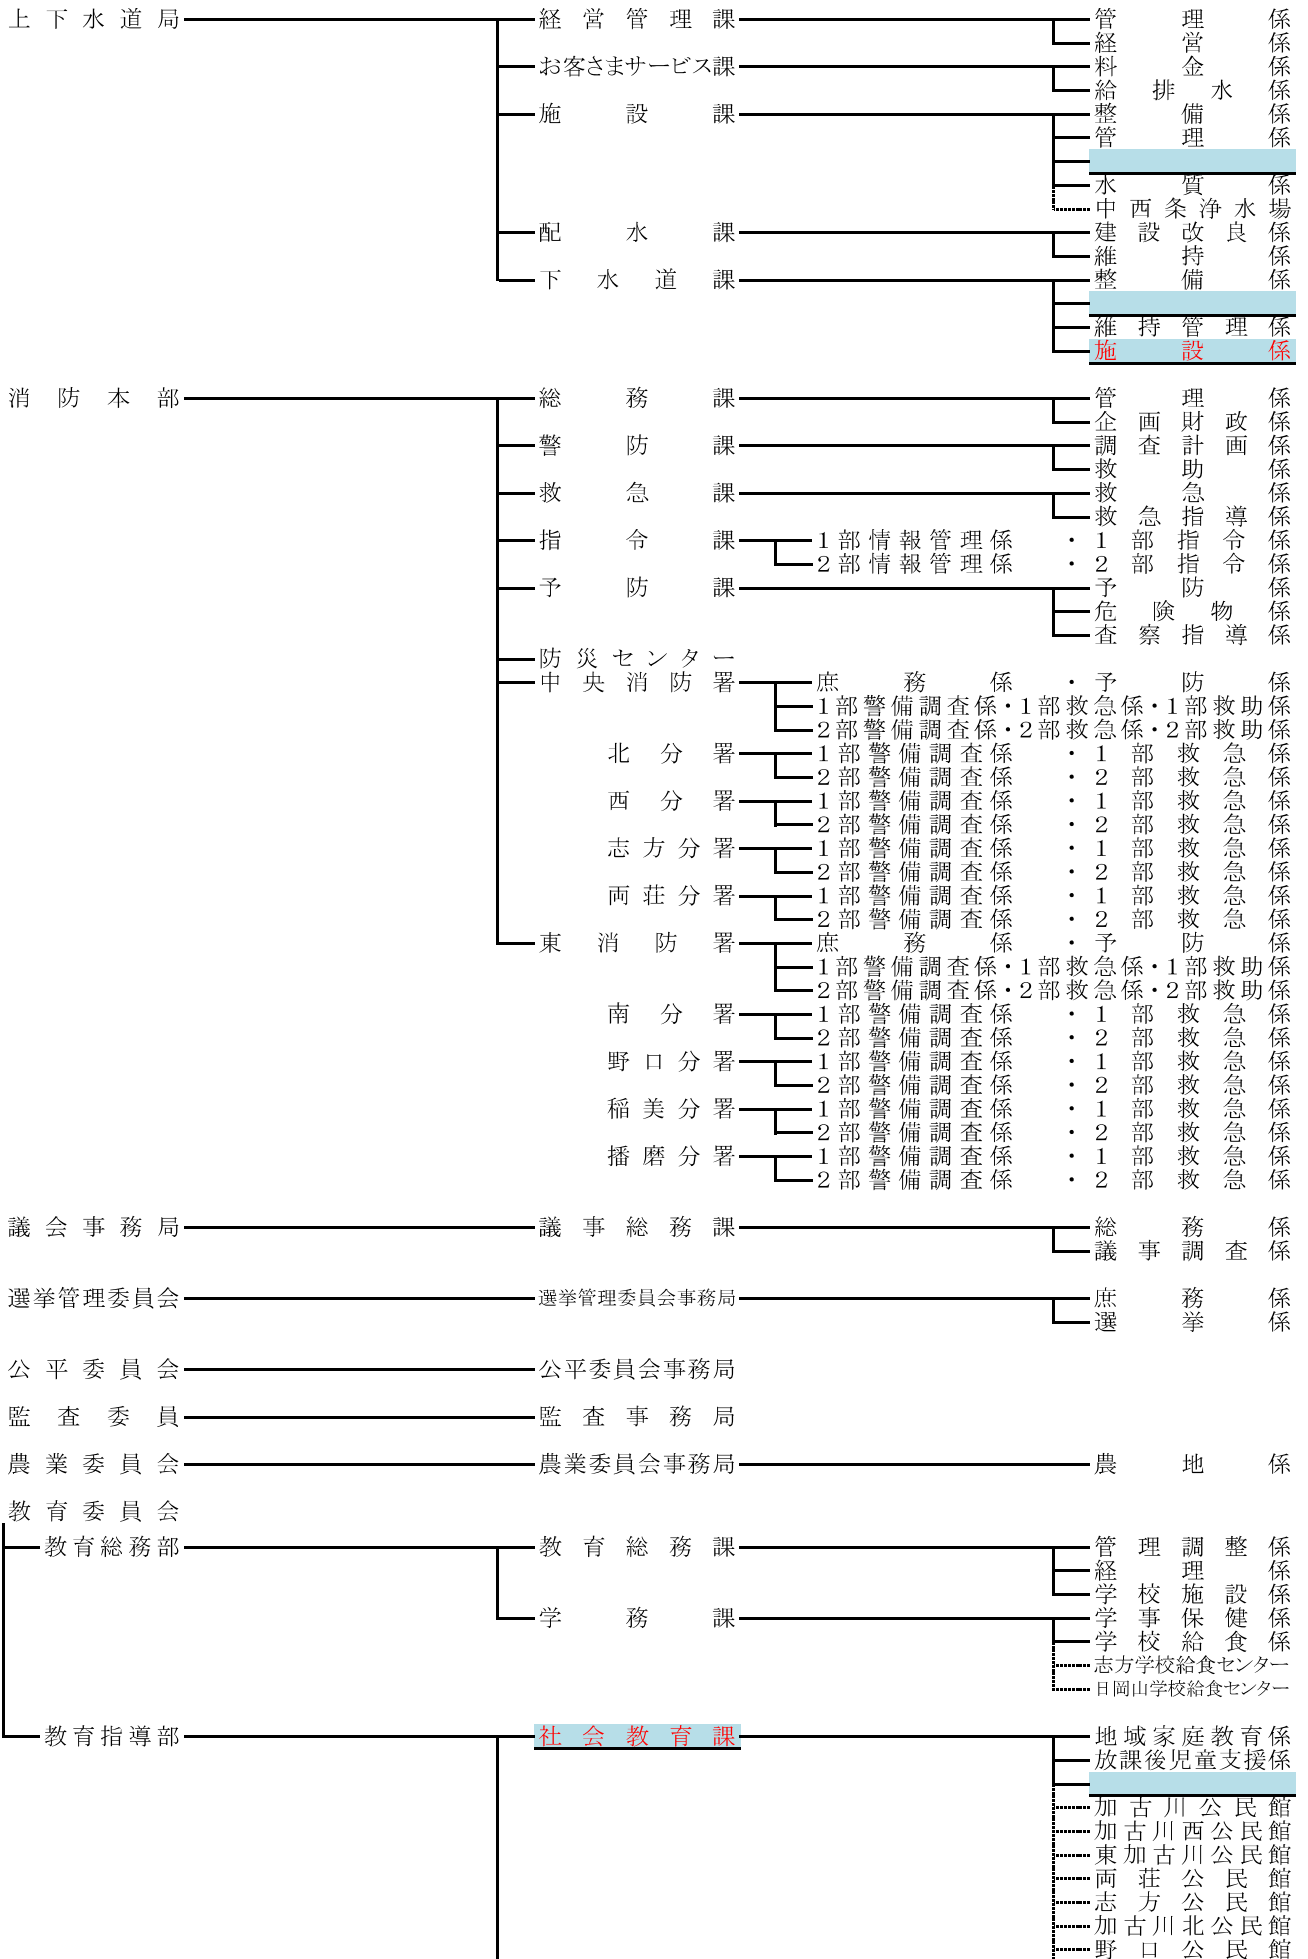

加古川市 機 構 図 (改 正 後)