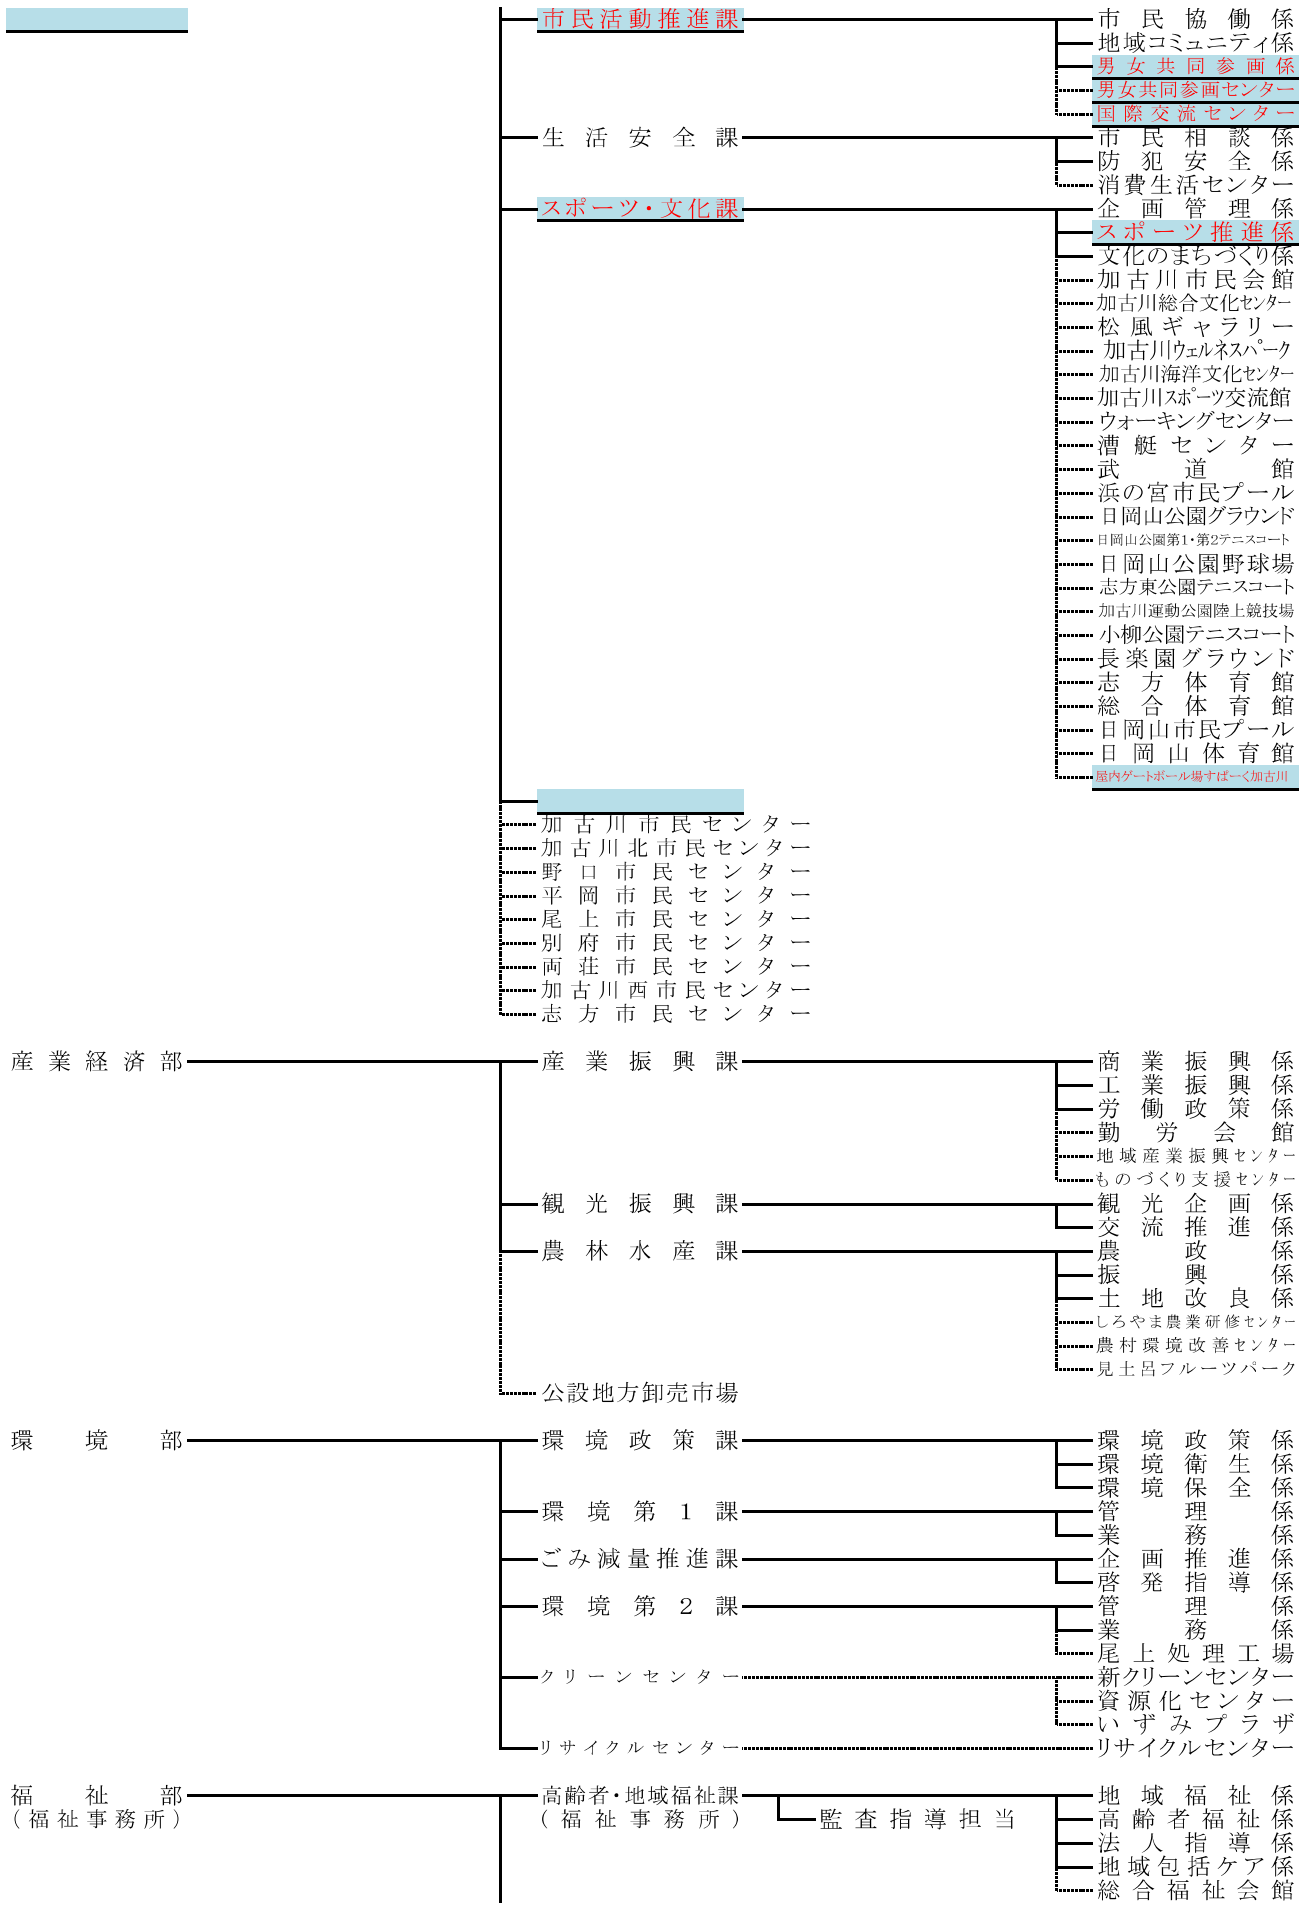

# 加古川市機構図（現行）

（令和2年9月1日現在）

# 加古川市機構図（改正後）

（令和3年4月1日現在）

# 加古川市機構図（改正後）