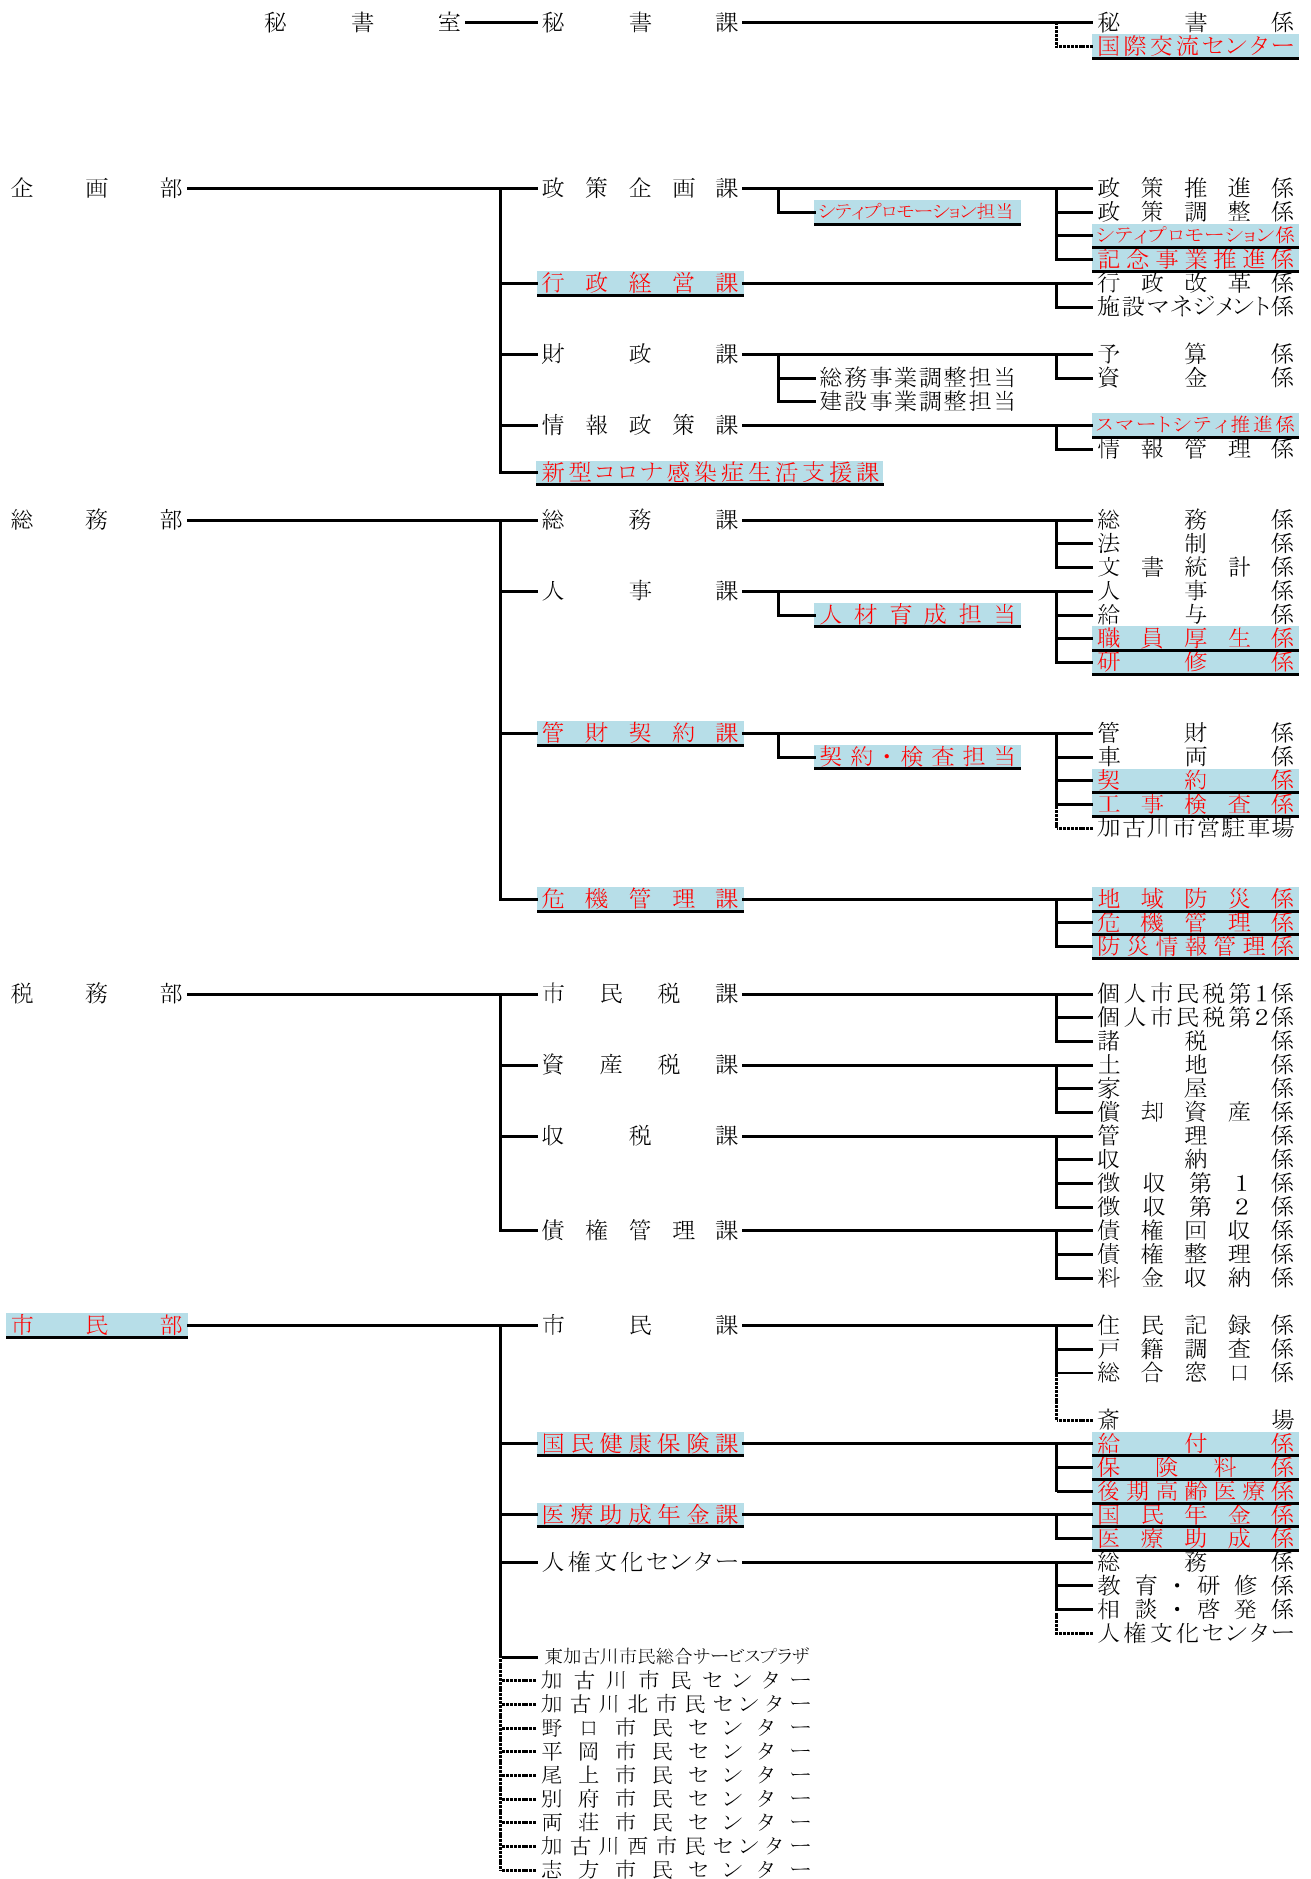

令和3年度機構改革に係る  
機構図新旧対照表

企画部 行政経営課

# 加古川市機構図（現行）

（令和2年9月1日現在）

# 加古川市機構図（改正後）

（令和3年4月1日現在）

# 加古川市機構図（改正後）