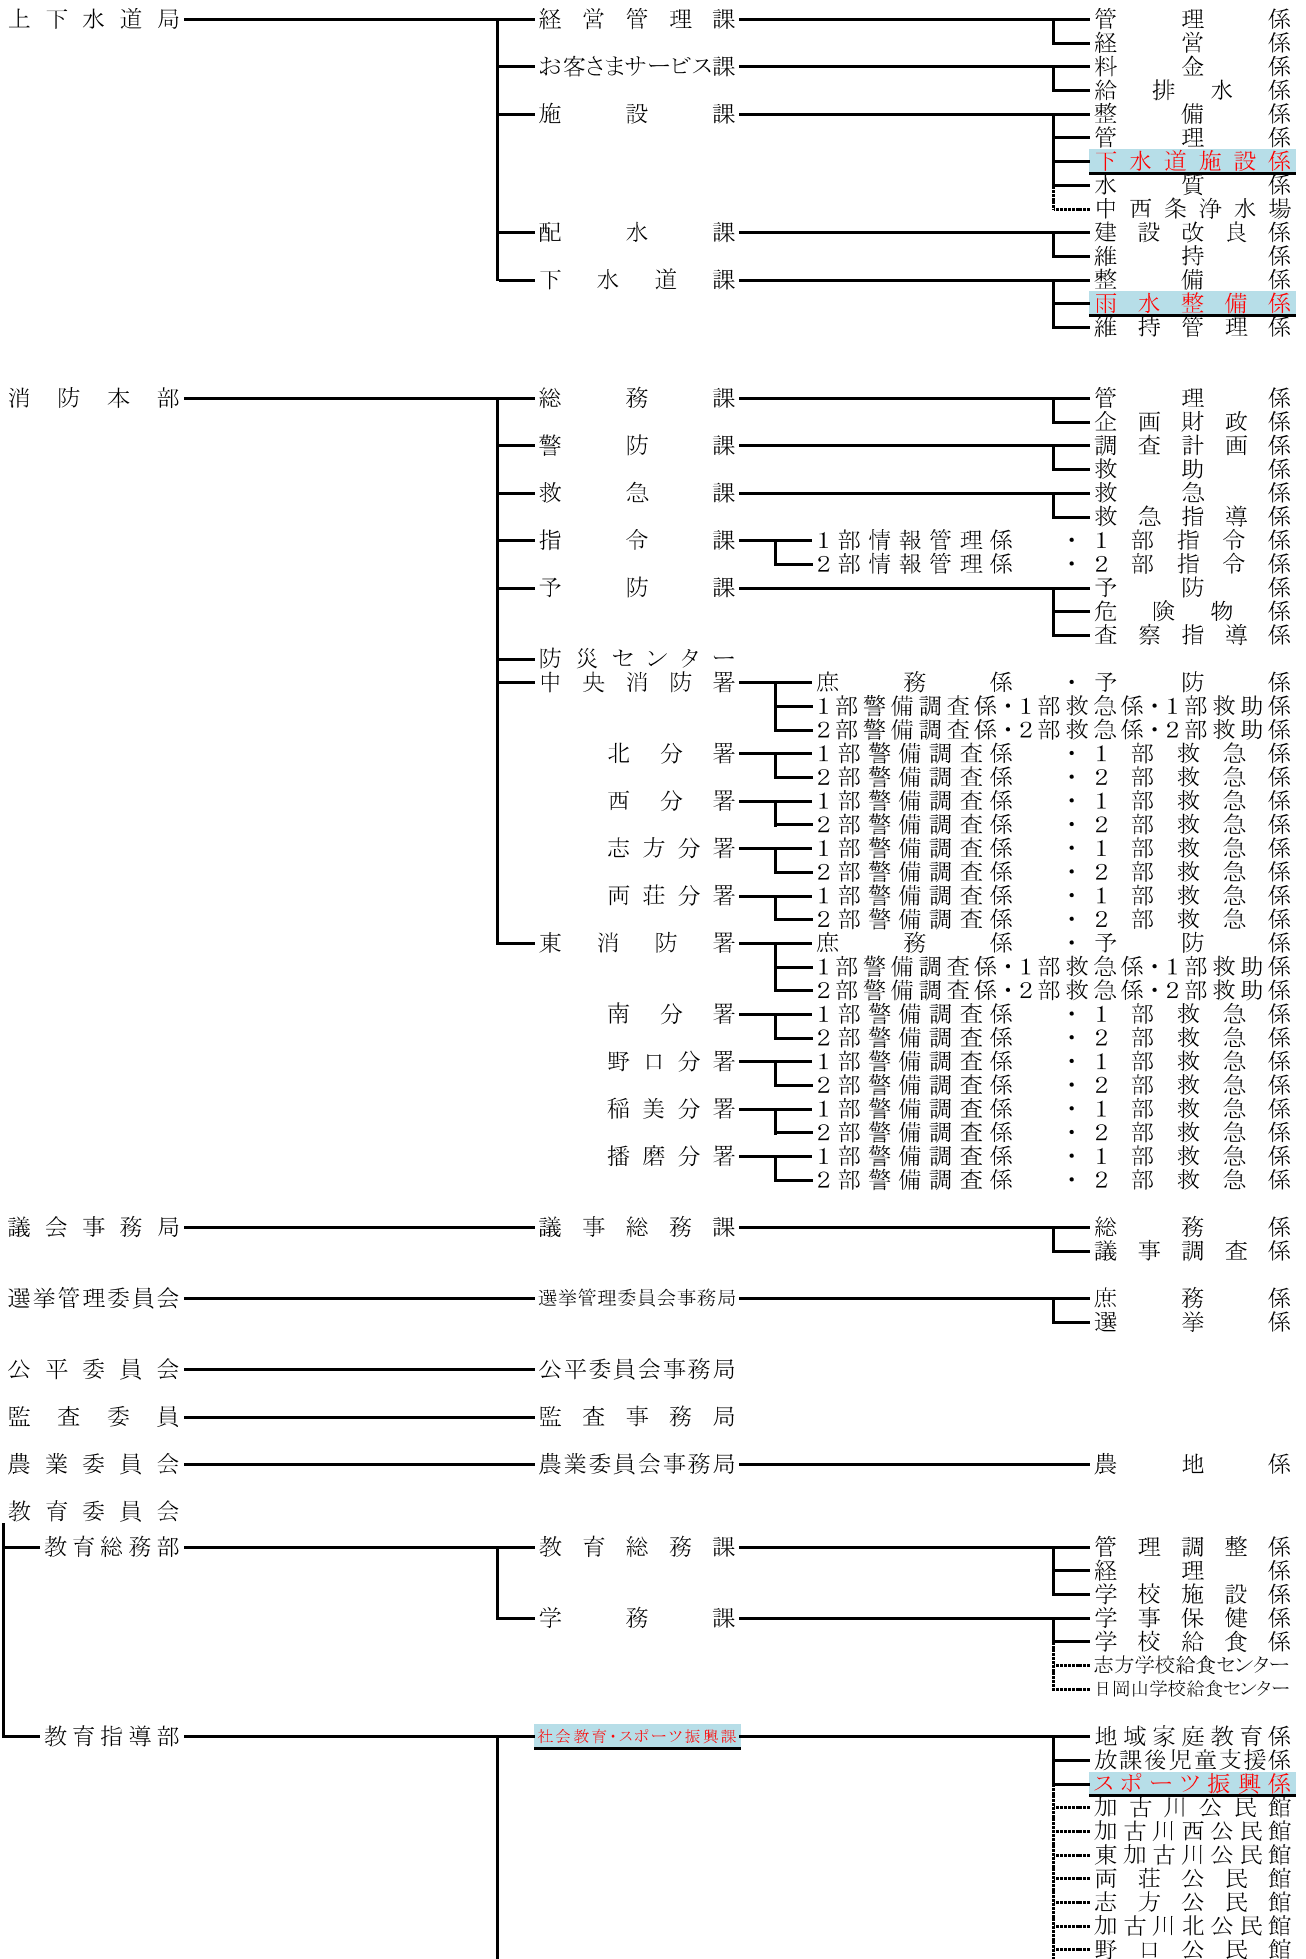

加古川市 機 構 図 (現 行)