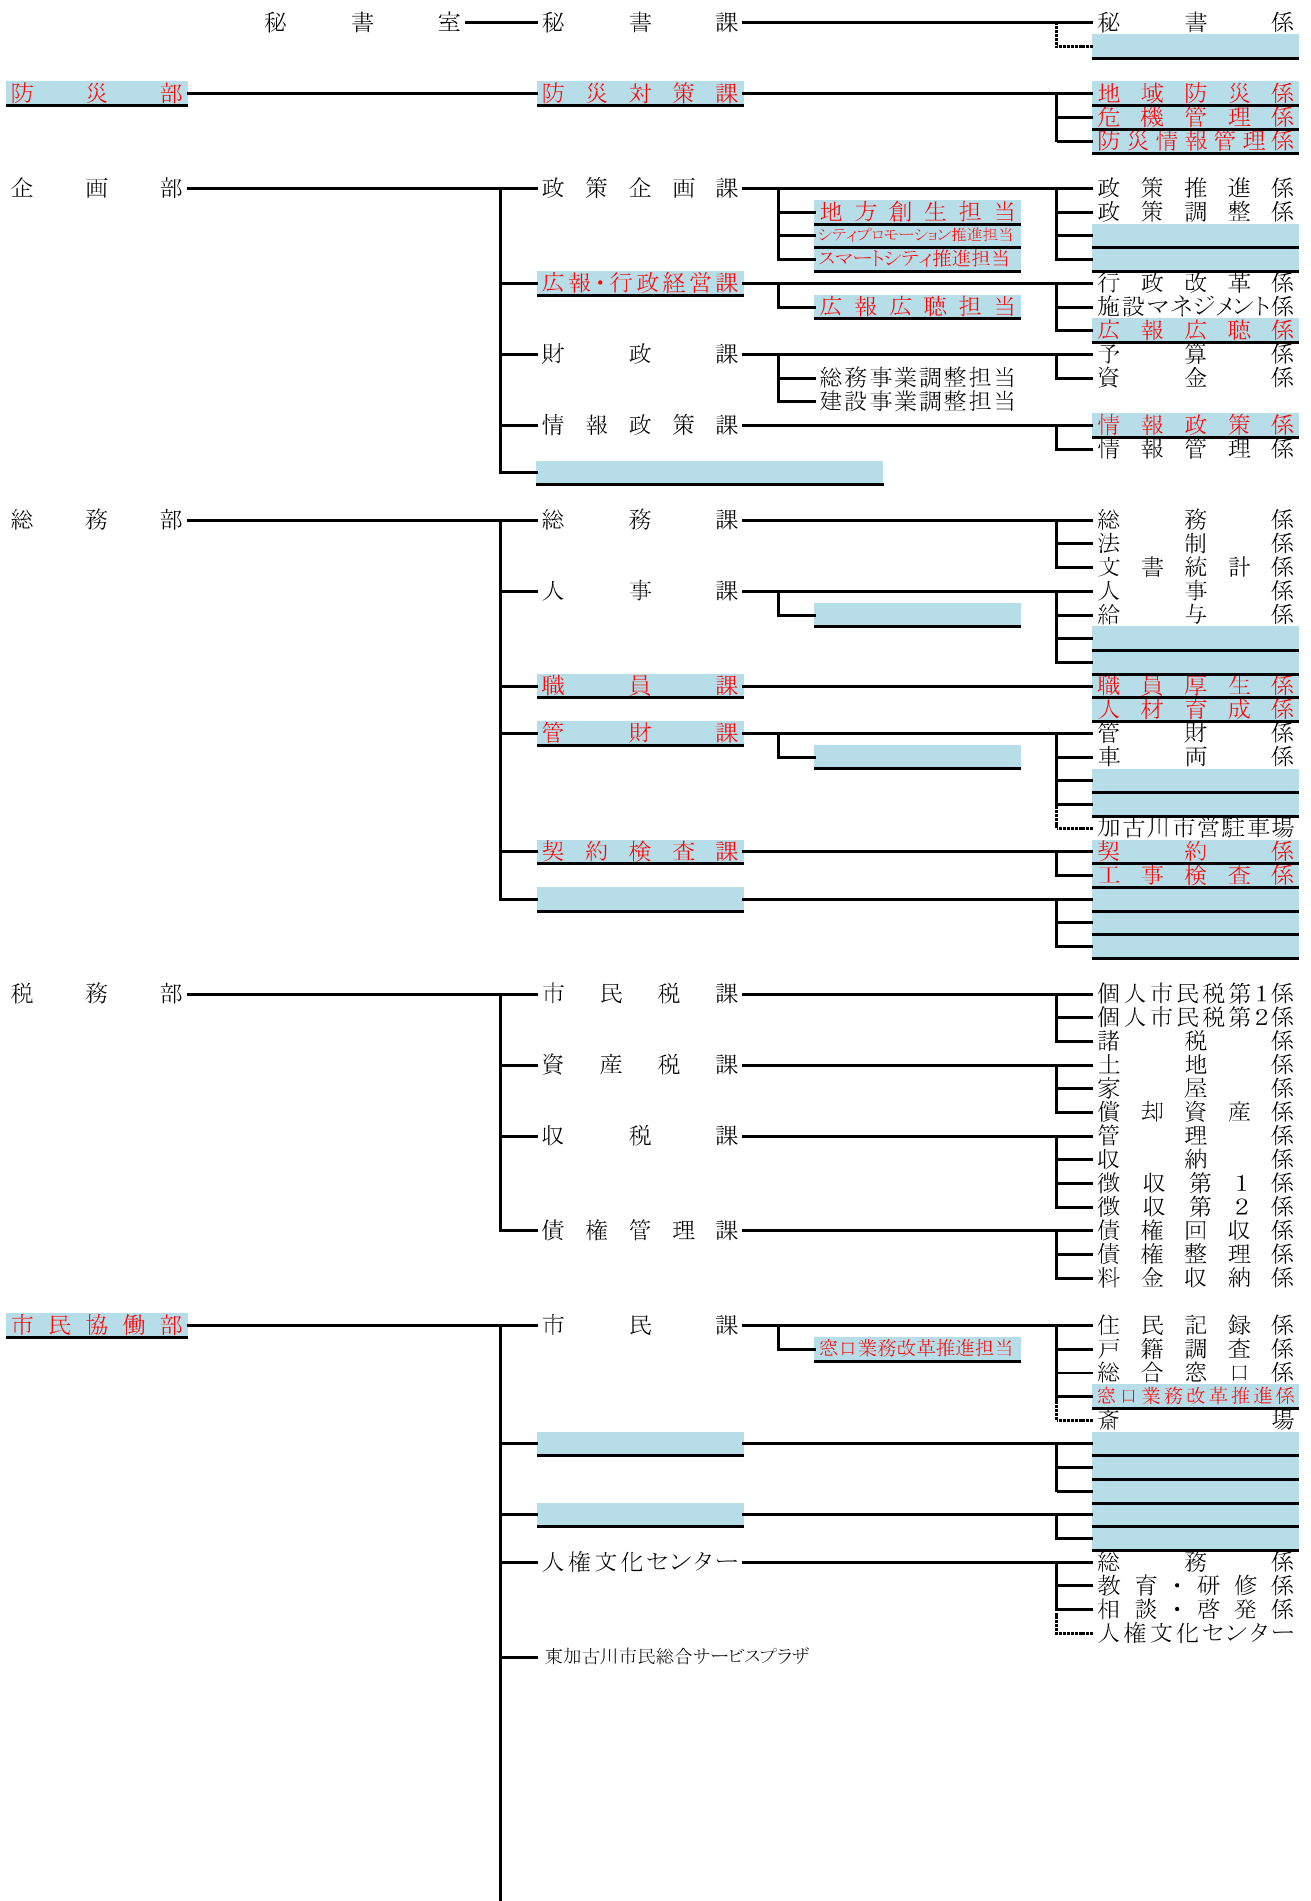

令和3年度機構改革に係る  
機構図新旧対照表

企画部 行政経営課

# 加古川市機構図（現行）

（令和2年9月1日現在）

# 加古川市機構図（改正後）

（令和3年4月1日現在）

# 加古川市機構図（改正後）