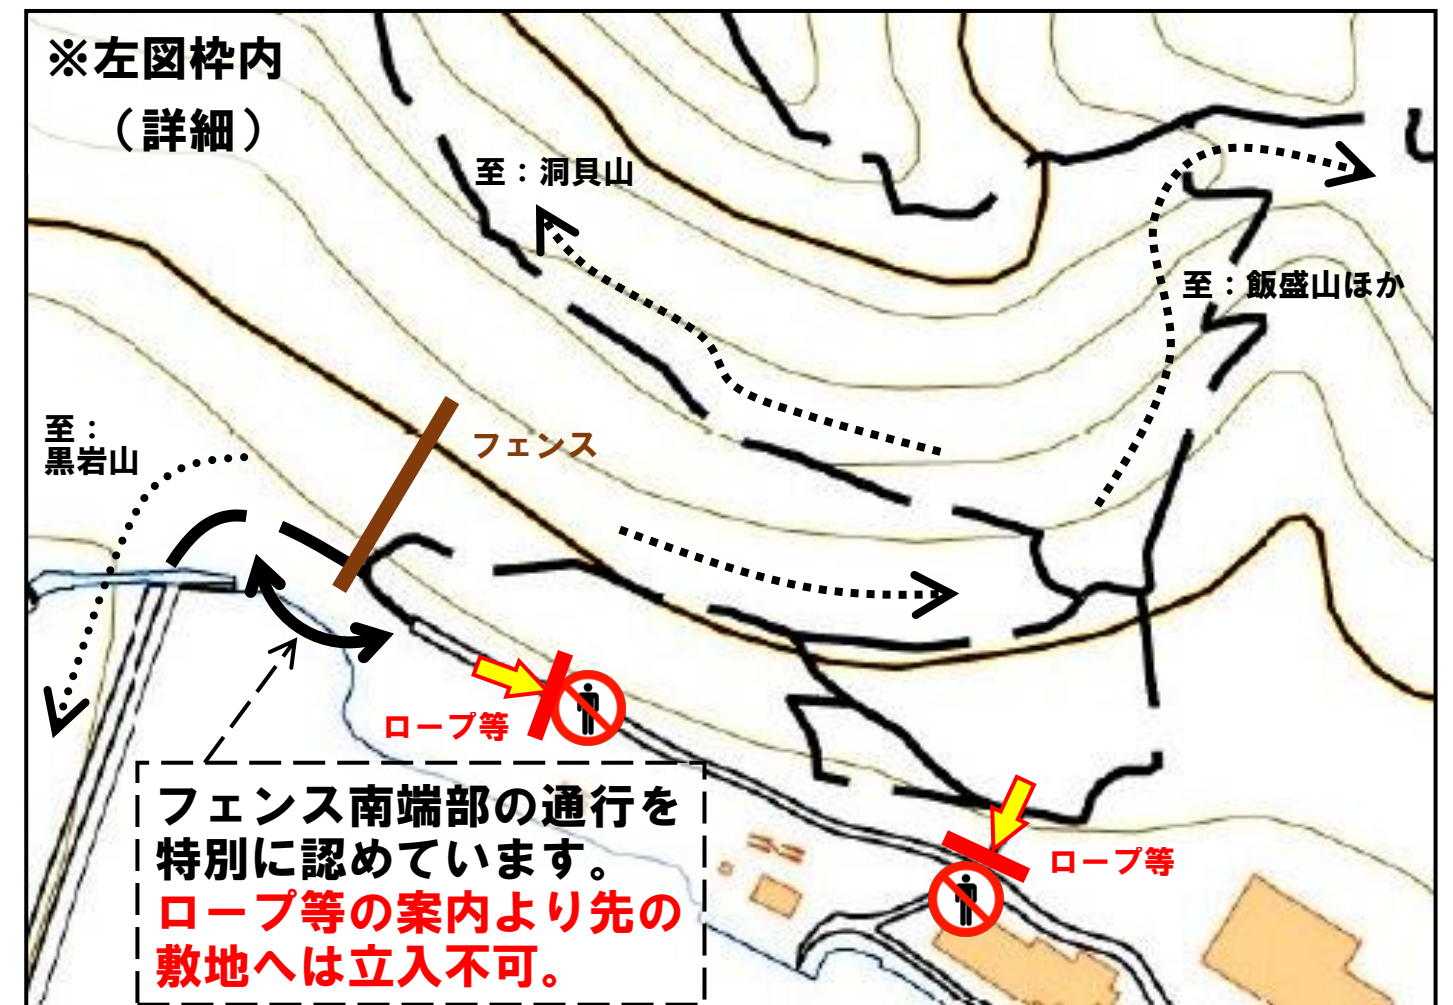

敷地内への立入について 【お願い】

(国土地理院ウェブサイトより地理院地図[maps.gsi.go.jp]を用いて作成)

少年自然の家、および野外活動センターの敷地内は
許可なく立ち入ることができません。

特に行楽シーズンを中心に、ハイキング等の途上に当施設の敷地内へ立ち入られる事例がありますが、当施設は事前に許可を得た団体または個人が安心・安全に活動できるよう、関係者以外の敷地内への立ち入りを制限させていただいています。(「無料散策日」など、入場を認める一部事業の実施中を除く。) 皆様のご理解・ご協力をよろしくお願いいたします。

(図のポート池[地知行池]北にあるフェンスの南端部で、山系の東西を行き来することが可能です。)

※上記以外にもフェンス部分がありますが、それらは通行・立入できません。