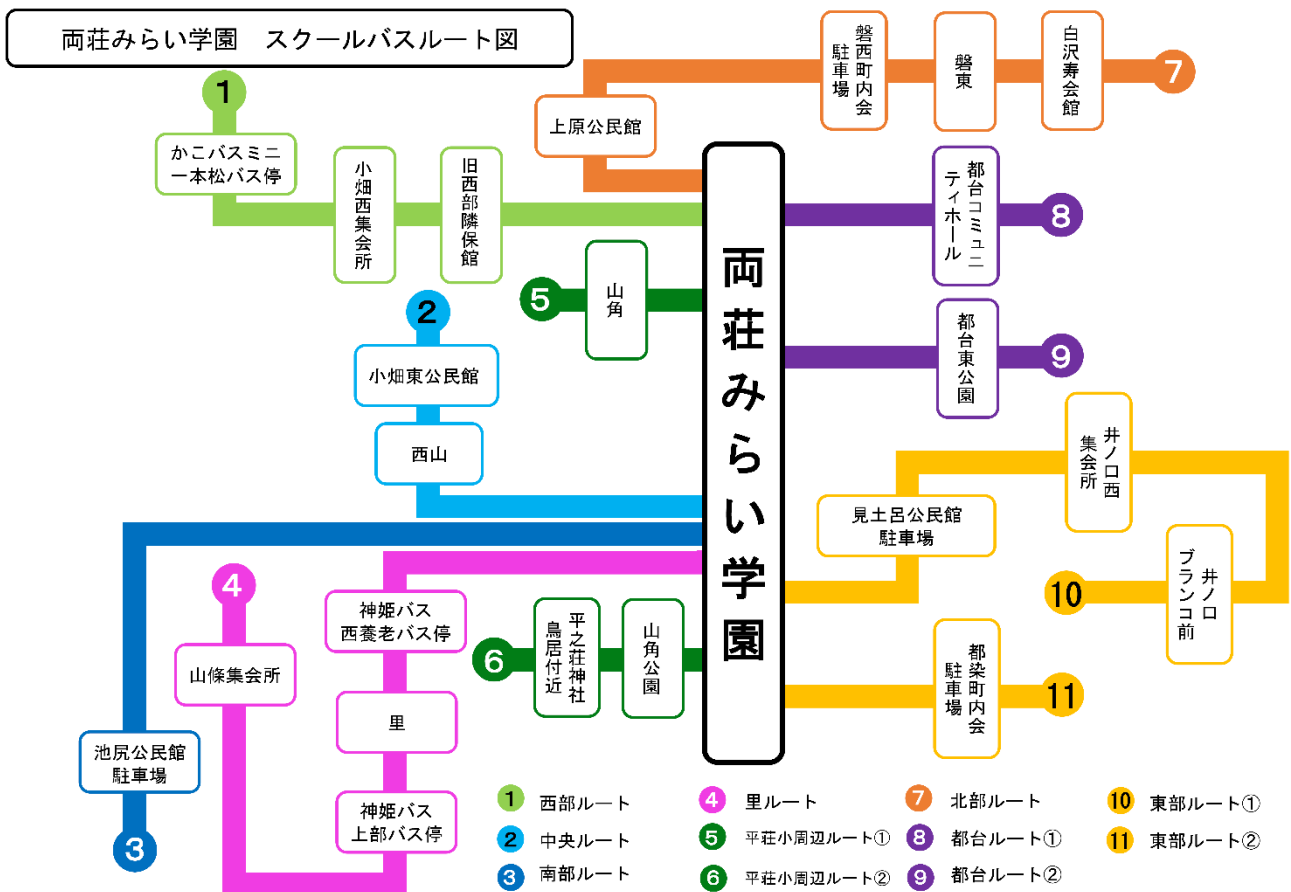

### ■デザインに込めた想い

- 中央の本は学びを表している。
- 「R」は両荘の頭文字で、最後の払いを少し長めにしたのは、枠にとらわれず多種多様な方面で、より多くのことを学び、踏み出していくことへの願いを込めている。
- 周りの葉と花のモチーフは、左側が学校名より（MIRAI）、右側は上から川と山と草花（花は加古川市のシンボル、つつじ）で緑豊かな両荘地区をイメージしている。
- 地域（両荘地区のイメージ）が、学ぶ子ども達（中央）を両手で包んでいる。
- スクールカラー（紺色、みどり色、えんじ色）を使用。

感謝状贈呈式（1月18日）の様子

## 建設工事が進んでいます

現在、体育館・特別教室棟の改修や教室棟・エレベーター棟の増築工事を行っています。今後も工事の進捗状況を順次お知らせします。

増築する教室棟の鉄骨工事

増築する教室棟の内部

体育館の床改修工事

# スクールバス運行ルートについて

第9回開校準備委員会ではスクールバスについて、以下のルート及び乗降場所で走行することを確認しました。ただし、走行ルートや乗降場所については、開校前に実施予定の乗車練習の結果や今後の交通事情、児童数等の各地区の状況を考慮したうえで、変更を行う可能性があります。

また、スクールバスの運行時刻については、時程やカリキュラム等を考慮しながら、検討を進めていきます。

※現時点でスクールバスの対象地区である山角、新中山、神木地区については、現在工事中の山角バイパスの開通後、通学路の安全性を確認のうえ、通学方法の再検討を行います。