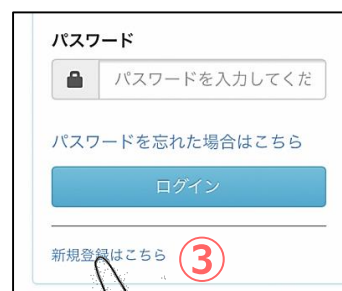

見守りタグ(一例)
※業者によって異なります

お持ちのスマートフォンに「かがわアプリ」をインストールし、**見守り機能をオン**にすることで、見守りボランティアに参加できます。

あなたがボランティアになることで、検知ポイントが増えて位置情報の精度が高まり、もしもの時にだれかの大切な人を探す手助けになります。

※検知されるのは位置情報のみで、ボランティアの個人情報は検知されません。また、ボランティアはタグを検知したことを確認できません。

登録方法の詳細は裏面をご覧ください⇒

見守りボランティア登録方法

「かこがわアプリ」の見守り機能を「オン」にするだけ。
どなたでも簡単にインストールできます。

1 アプリをインストール

AppStore または GooglePlay で
「かこがわアプリ」を検索して、
アプリをインストールしてください。
右記のQRコードからアクセスできます。

iPhone

Android™

2 ユーザーの登録

3 見守り機能を「オン」にする

ユーザー登録後、トップページの「見守り」
をタップして起動してください。
自動的に見守りを開始します。

※スマートフォンの「Bluetooth」と「位置情報
サービス」をオンにしてください。

注意事項

- ・通信料は、見守りボランティアに参加してくださる皆様のご負担となります。利用頻度や利用方法などによって通信料が高額になることがありますのでご注意ください。
- ・本サービスをご利用の前に、必ずアプリ内で表示されるプライバシーポリシー等をご確認いただき、同意のうえご利用ください。
- ・詳しくは、市ホームページ「加古川市見守りサービス」をご確認ください。