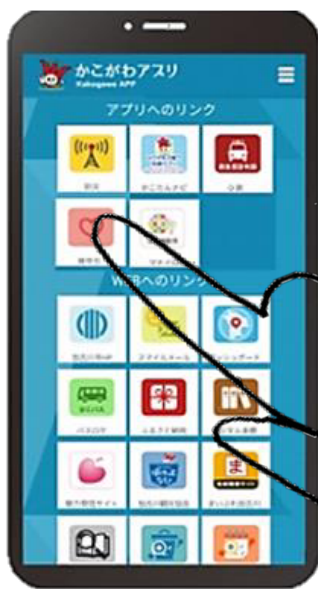

見守りボランティア 大募集

～ かがわアプリを入れてボランティアに参加しよう! ～

いつもの生活を送りながら、
小学生や高齢者を見守ります。

見守りサービスとは

見守りを必要とする小学生や高齢者が加入するサービスで、加入者は「見守りタグ」と呼ばれる小型発信機を持ち歩きます。市の設置する「見守りカメラ」や「見守りボランティア」の付近を通過すると、「見守りタグ」の位置情報が検知され、その位置情報を保護者が確認できる仕組みです。

見守りタグ(一例)
※業者によって異なります

お持ちのスマートフォンに「かがわアプリ」をインストールし、**見守り機能をオン**にすることで、見守りボランティアに参加できます。

あなたがボランティアになることで、検知ポイントが増えて位置情報の精度が高まり、もしもの時にだれかの大切な人を探す手助けになります。

※検知されるのは位置情報のみで、ボランティアの個人情報は検知されません。また、ボランティアはタグを検知したことを確認できません。

登録方法の詳細は裏面をご覧ください⇒

見守りボランティア登録方法

「かこがわアプリ」の見守り機能を「オン」にするだけ。
どなたでも簡単にインストールできます。

1 アプリをインストール

AppStore または GooglePlay で
「かこがわアプリ」を検索して、
アプリをインストールしてください。
右記のQRコードからアクセスできます。

iPhone

Android™

2 ユーザーの登録