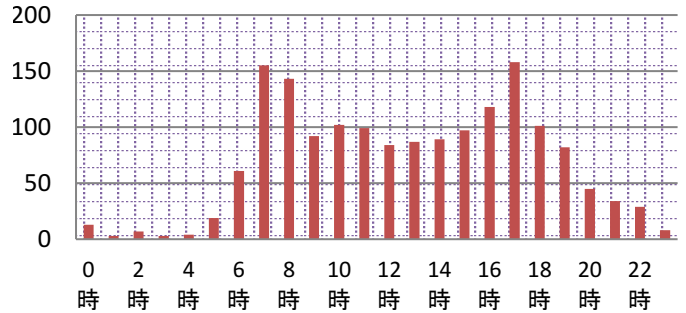

セーフティ加古川

平成29年11月

1 交通事故発生状況

1-1 加古川警察署管内 (月末)

	人身事故	死者数	傷者数		物損事故
			重傷		
29年	1,633	8	1,962	70	7,786
28年	1,612	8	1,939	55	7,932
前年対比	+21	±0	+23	+15	-146

1-2 市町別 (月末)

	人身事故	死者数	傷者数
加古川市	1,303	7	1,579
播磨町	144	0	170
稲美町	186	1	213

1-3 兵庫県下 (月末)

	人身事故	死者数	傷者数	
			重傷	
29年	22,114	123	27,258	1,600
28年	22,412	120	27,488	1,748
前年対比	-298	+3	-230	-148

2 人身事故の特徴

2-1 月別人身事故件数

2-2 時間別

2-3 曜日別

日	月	火	水	木	金	土
169	253	248	225	241	271	226

2-4 高齢者関係事故

		関係事故			高齢者の死傷者	
		件数	死者	傷者	死者	傷者
加古川	29年	540	6	609	5	372
	構成率	33.1%	75.0%	31.0%	62.5%	19.0%
	28年	523	4	591	4	369
	構成率	32.4%	50.0%	30.5%	50.0%	19.0%
前年対比		17	2	18	1	3
県下	29年	7,081	69	8,303	65	4,530
	構成率	32.0%	56.1%	30.5%	52.8%	16.6%

2-5 自転車関係事故

		関係事故			自転車の死傷者	
		件数	死者	傷者	死者	傷者
加古川	29年	466	0	481	1	467
	構成率	28.5%	0%	24.5%	12.5%	23.8%
	28年	446	0	456	0	0
	構成率	27.7%	0%	23.5%	0%	0%
前年対比		20	0	25	1	467
県下	29年	5,128	13	5,319	14	5,071
	構成率	23.2%	10.6%	19.5%	11.4%	18.6%