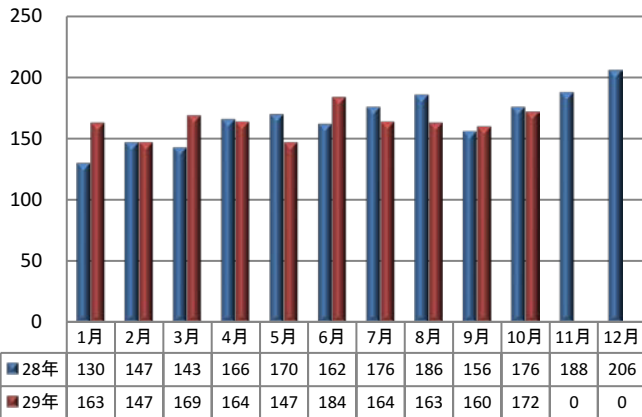

セーフティ加古川

平成29年11月

1 交通事故発生状況

1-1 加古川警察署管内 (月末)

	人身事故	死者数	傷者数		物損事故
			重傷		
29年	1,633	8	1,962	70	7,786
28年	1,612	8	1,939	55	7,932
前年対比	+21	±0	+23	+15	-146

1-2 市町別 (月末)

	人身事故	死者数	傷者数
加古川市	1,303	7	1,579
播磨町	144	0	170
稲美町	186	1	213

1-3 兵庫県下 (月末)

	人身事故	死者数	傷者数	
			重傷	
29年	22,114	123	27,258	1,600
28年	22,412	120	27,488	1,748
前年対比	-298	+3	-230	-148

2 人身事故の特徴

2-1 月別人身事故件数

2-2 時間別

2-3 曜日別

日	月	火	水	木	金	土
169	253	248	225	241	271	226

2-4 高齢者関係事故

		関係事故			高齢者の死傷者	
		件数	死者	傷者	死者	傷者
加古川	29年	540	6	609	5	372
	構成率	33.1%	75.0%	31.0%	62.5%	19.0%
	28年	523	4	591	4	369
	構成率	32.4%	50.0%	30.5%	50.0%	19.0%
前年対比		17	2	18	1	3
県下	29年	7,081	69	8,303	65	4,530
	構成率	32.0%	56.1%	30.5%	52.8%	16.6%

2-5 自転車関係事故

		関係事故			自転車の死傷者	
		件数	死者	傷者	死者	傷者
加古川	29年	466	0	481	1	467
	構成率	28.5%	0%	24.5%	12.5%	23.8%
	28年	446	0	456	0	0
	構成率	27.7%	0%	23.5%	0%	0%
前年対比		20	0	25	1	467
県下	29年	5,128	13	5,319	14	5,071
	構成率	23.2%	10.6%	19.5%	11.4%	18.6%