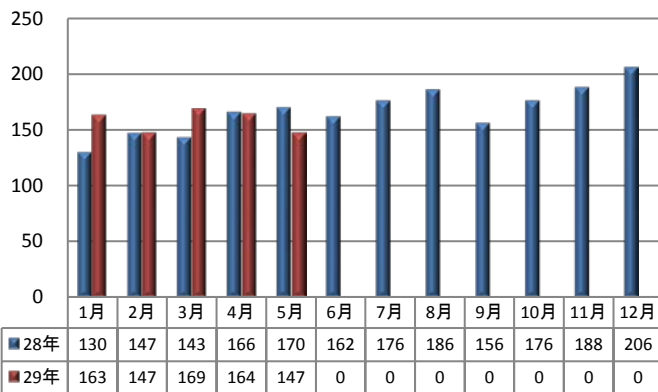

セーフティ加古川

平成29年6月

1 交通事故発生状況

1-1 加古川警察署管内 (5月末)

	人身事故	死者数	傷者数	物損事故	
				重傷	
29年	790	4	937	39	3,707
28年	756	2	895	28	3,904
前年対比	+34	+2	+42	+11	-197

1-2 市町別 (5月末)

	人身事故	死者数	傷者数
加古川市	632	4	760
播磨町	90	0	101
稲美町	68	0	76

1-3 兵庫県下 (5月末)

	人身事故	死者数	傷者数	重傷
29年	10,742	60	13,276	791
28年	10,846	60	13,315	901
前年対比	-104	±0	-39	-110

2 人身事故の特徴

2-1 月別人身事故件数

2-2 時間別

2-3 曜日別

日	月	火	水	木	金	土
73	141	134	101	112	124	105

2-4 高齢者関係事故

		関係事故			高齢者の死傷者	
		件数	死者	傷者	死者	傷者
加古川	29年	265	3	297	3	156
	構成率	33.5%	75.0%	31.7%	75.0%	16.6%
	28年	246	0	282	0	158
	構成率	32.5%	0%	31.5%	0%	17.7%
前年対比		19	3	15	3	-2
県下	29年	3,480	32	4,088	29	2,207
	構成率	32.4%	53.3%	30.8%	48.3%	16.6%

2-5 自転車関係事故

		関係事故			自転車の死傷者	
		件数	死者	傷者	死者	傷者
加古川	29年	229	0	239	0	236
	構成率	29.0%	0%	25.5%	0%	25.2%
	28年	200	0	206	0	205
	構成率	26.5%	0%	23.0%	0%	22.9%
前年対比		29	0	33	0	31
県下	29年	2,482	8	2,571	8	2,451
	構成率	23.1%	13.3%	19.4%	13.3%	18.5%