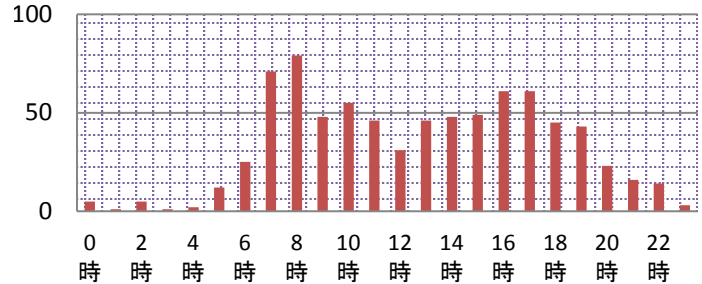

1-3 兵庫県下 (5月末)

	人身事故	死者数	傷者数	重傷
29年	10,742	60	13,276	791
28年	10,846	60	13,315	901
前年対比	-104	±0	-39	-110

2 人身事故の特徴

2-1 月別人身事故件数

2-2 時間別

2-3 曜日別

日	月	火	水	木	金	土
73	141	134	101	112	124	105

2-4 高齢者関係事故

		関係事故			高齢者の死傷者	
		件数	死者	傷者	死者	傷者
加古川	29年	265	3	297	3	156
	構成率	33.5%	75.0%	31.7%	75.0%	16.6%
	28年	246	0	282	0	158
	構成率	32.5%	0%	31.5%	0%	17.7%
前年対比		19	3	15	3	-2
県下	29年	3,480	32	4,088	29	2,207
	構成率	32.4%	53.3%	30.8%	48.3%	16.6%