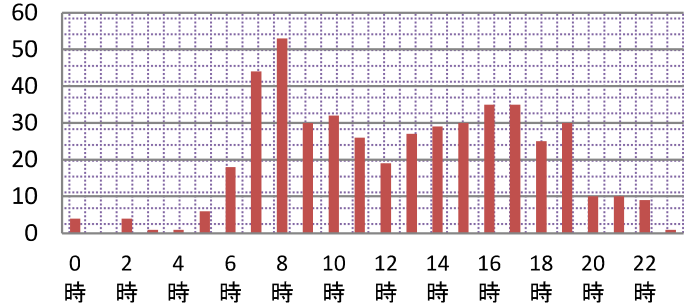

セーフティ加古川

平成 29 年 4 月

1 交通事故発生状況

1-1 加古川警察署管内 (3月末)

	人身事故	死者数	傷者数	物損事故	
				重傷	
29年	479	3	558	20	2,298
28年	420	2	506	14	2,342
前年対比	+59	+1	+52	+6	-44

1-2 市町別 (3月末)

	人身事故	死者数	傷者数
加古川市	378	3	452
播磨町	63	0	64
稲美町	38	0	42

1-3 兵庫県下 (3月末)

	人身事故	死者数	傷者数	物損事故	
				重傷	
29年	6,329	42	7,819	447	
28年	6,376	41	7,855	557	
前年対比	-47	+1	-36	-110	

2 人身事故の特徴

2-1 月別人身事故件数

2-2 時間別

2-3 曜日別

日	月	火	水	木	金	土
45	92	72	74	68	69	59

2-4 高齢者関係事故

		関係事故			高齢者の死傷者	
		件数	死者	傷者	死者	傷者
加古川	29年	166	2	178	2	98
	構成率	34.7%	66.7%	31.9%	66.7%	17.6%
	28年	141	0	166	0	96
	構成率	33.6%	0%	32.8%	0%	19.0%
前年対比		25	2	12	2	2
県下	29年	2,070	23	2,431	22	1,323
	構成率	32.7%	54.8%	31.1%	52.4%	16.9%