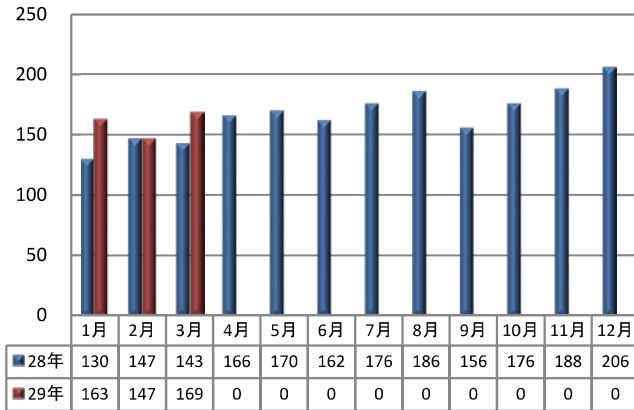

セーフティ加古川

平成 29 年 4 月

1 交通事故発生状況

1-1 加古川警察署管内 (3月末)

	人身事故	死者数	傷者数	物損事故	
				重傷	
29年	479	3	558	20	2,298
28年	420	2	506	14	2,342
前年対比	+59	+1	+52	+6	-44

1-2 市町別 (3月末)

	人身事故	死者数	傷者数
加古川市	378	3	452
播磨町	63	0	64
稲美町	38	0	42

1-3 兵庫県下 (3月末)

	人身事故	死者数	傷者数	物損事故	
				重傷	
29年	6,329	42	7,819	447	
28年	6,376	41	7,855	557	
前年対比	-47	+1	-36	-110	

2 人身事故の特徴

2-1 月別人身事故件数

2-2 時間別

2-3 曜日別

日	月	火	水	木	金	土
45	92	72	74	68	69	59

2-4 高齢者関係事故

		関係事故			高齢者の死傷者	
		件数	死者	傷者	死者	傷者
加古川	29年	166	2	178	2	98
	構成率	34.7%	66.7%	31.9%	66.7%	17.6%
	28年	141	0	166	0	96
	構成率	33.6%	0%	32.8%	0%	19.0%
前年対比		25	2	12	2	2
県下	29年	2,070	23	2,431	22	1,323
	構成率	32.7%	54.8%	31.1%	52.4%	16.9%

2-5 自転車関係事故

		関係事故			自転車の死傷者	
		件数	死者	傷者	死者	傷者
加古川	29年	133	0	138	0	134
	構成率	27.8%	0%	24.7%	0%	24.0%
	28年	102	0	104	0	103
	構成率	24.3%	0%	20.6%	0%	20.4%
前年対比		31	0	34	0	31
県下	29年	1,375	7	1,417	7	1,354
	構成率	21.7%	16.7%	18.1%	16.7%	17.3%