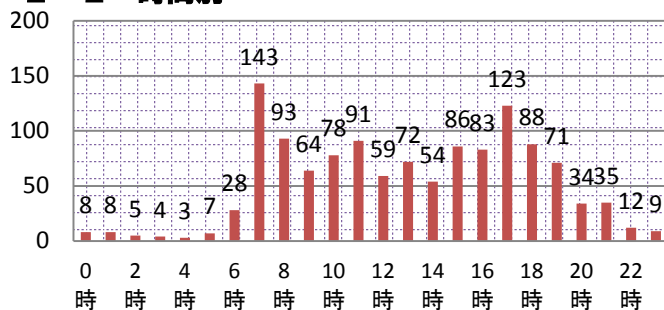

セーフティ加古川

平成30年9月

1 交通事故発生状況

1-1 加古川警察署管内 8月末

| | 人身事故 | 死者数 | 傷者数 | 物損事故 | |
|------|-------|-----|-------|------|-------|
| | | | | 重傷 | |
| 30年 | 1,258 | 7 | 1,506 | 39 | 6,223 |
| 29年 | 1,301 | 5 | 1,552 | 54 | 6,108 |
| 前年対比 | -43 | +2 | -46 | -15 | +115 |

1-2 市町別 8月末

| | 人身事故 | 死者数 | 傷者数 |
|------|-------|-----|-------|
| 加古川市 | 1,034 | 6 | 1,237 |
| 稲美町 | 126 | 1 | 156 |
| 播磨町 | 98 | 0 | 113 |

1-3 兵庫県下 8月末

| | 人身事故 | 死者数 | 傷者数 | 物損事故 | |
|------|--------|-----|--------|-------|--|
| | | | | 重傷 | |
| 30年 | 16,225 | 92 | 19,837 | 1,048 | |
| 29年 | 17,554 | 97 | 21,731 | 1,274 | |
| 前年対比 | -1,329 | -5 | -1,894 | -226 | |

2 人身事故の特徴

2-1 月別人身事故件数

2-2 時間別

2-3 曜日別

| 日 | 月 | 火 | 水 | 木 | 金 | 土 |
|-----|-----|-----|-----|-----|-----|-----|
| 129 | 200 | 183 | 226 | 169 | 201 | 150 |

2-4 高齢者関係事故

| | | 関係事故 | | | 高齢者の死傷者 | |
|------|-----|-------|-------|-------|---------|-------|
| | | 件数 | 死者 | 傷者 | 死者 | 傷者 |
| 加古川 | 30年 | 437 | 4 | 520 | 5 | 282 |
| | 構成率 | 34.7% | 57.1% | 34.5% | 71.4% | 18.7% |
| | 29年 | 426 | 4 | 478 | 4 | 259 |
| | 構成率 | 32.7% | 80.0% | 30.8% | 80.0% | 16.7% |
| 前年対比 | | 11 | 0 | 42 | 1 | 23 |
| 県下 | 30年 | 5,444 | 57 | 6,363 | 54 | 3,519 |
| | 構成率 | 33.6% | 62.0% | 32.1% | 58.7% | 17.7% |

2-5 自転車関係事故

| | | 関係事故 | | | 自転車の死傷者 | |
|------|-----|-------|------|-------|---------|-------|
| | | 件数 | 死者 | 傷者 | 死者 | 傷者 |
| 加古川 | 30年 | 368 | 0 | 375 | 0 | 362 |
| | 構成率 | 29.3% | 0% | 24.9% | 0% | 24.0% |
| | 29年 | 374 | 0 | 388 | 0 | 379 |
| | 構成率 | 28.7% | 0% | 25.0% | 0% | 24.4% |
| 前年対比 | | -6 | 0 | -13 | 0 | -17 |
| 県下 | 30年 | 3,842 | 4 | 3,973 | 4 | 3,790 |
| | 構成率 | 23.7% | 4.3% | 20.0% | 4.3% | 19.1% |