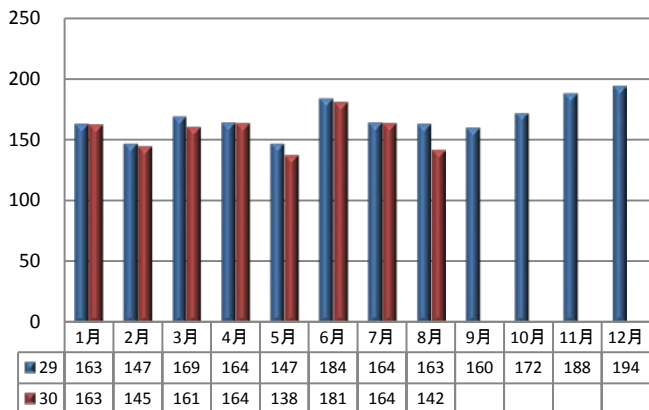

セーフティ加古川

平成30年9月

1 交通事故発生状況

1-1 加古川警察署管内 8月末

| | 人身事故 | 死者数 | 傷者数 | 物損事故 | |
|------|-------|-----|-------|------|-------|
| | | | | 重傷 | |
| 30年 | 1,258 | 7 | 1,506 | 39 | 6,223 |
| 29年 | 1,301 | 5 | 1,552 | 54 | 6,108 |
| 前年対比 | -43 | +2 | -46 | -15 | +115 |

1-2 市町別 8月末

| | 人身事故 | 死者数 | 傷者数 |
|------|-------|-----|-------|
| 加古川市 | 1,034 | 6 | 1,237 |
| 稲美町 | 126 | 1 | 156 |
| 播磨町 | 98 | 0 | 113 |

1-3 兵庫県下 8月末

| | 人身事故 | 死者数 | 傷者数 | 物損事故 | |
|------|--------|-----|--------|-------|--|
| | | | | 重傷 | |
| 30年 | 16,225 | 92 | 19,837 | 1,048 | |
| 29年 | 17,554 | 97 | 21,731 | 1,274 | |
| 前年対比 | -1,329 | -5 | -1,894 | -226 | |

2 人身事故の特徴

2-1 月別人身事故件数

2-2 時間別

2-3 曜日別

| 日 | 月 | 火 | 水 | 木 | 金 | 土 |
|-----|-----|-----|-----|-----|-----|-----|
| 129 | 200 | 183 | 226 | 169 | 201 | 150 |

2-4 高齢者関係事故

| | | 関係事故 | | | 高齢者の死傷者 | |
|------|-----|-------|-------|-------|---------|-------|
| | | 件数 | 死者 | 傷者 | 死者 | 傷者 |
| 加古川 | 30年 | 437 | 4 | 520 | 5 | 282 |
| | 構成率 | 34.7% | 57.1% | 34.5% | 71.4% | 18.7% |
| | 29年 | 426 | 4 | 478 | 4 | 259 |
| | 構成率 | 32.7% | 80.0% | 30.8% | 80.0% | 16.7% |
| 前年対比 | | 11 | 0 | 42 | 1 | 23 |
| 県下 | 30年 | 5,444 | 57 | 6,363 | 54 | 3,519 |
| | 構成率 | 33.6% | 62.0% | 32.1% | 58.7% | 17.7% |

2-5 自転車関係事故

| | | 関係事故 | | | 自転車の死傷者 | |
|------|-----|-------|------|-------|---------|-------|
| | | 件数 | 死者 | 傷者 | 死者 | 傷者 |
| 加古川 | 30年 | 368 | 0 | 375 | 0 | 362 |
| | 構成率 | 29.3% | 0% | 24.9% | 0% | 24.0% |
| | 29年 | 374 | 0 | 388 | 0 | 379 |
| | 構成率 | 28.7% | 0% | 25.0% | 0% | 24.4% |
| 前年対比 | | -6 | 0 | -13 | 0 | -17 |
| 県下 | 30年 | 3,842 | 4 | 3,973 | 4 | 3,790 |
| | 構成率 | 23.7% | 4.3% | 20.0% | 4.3% | 19.1% |