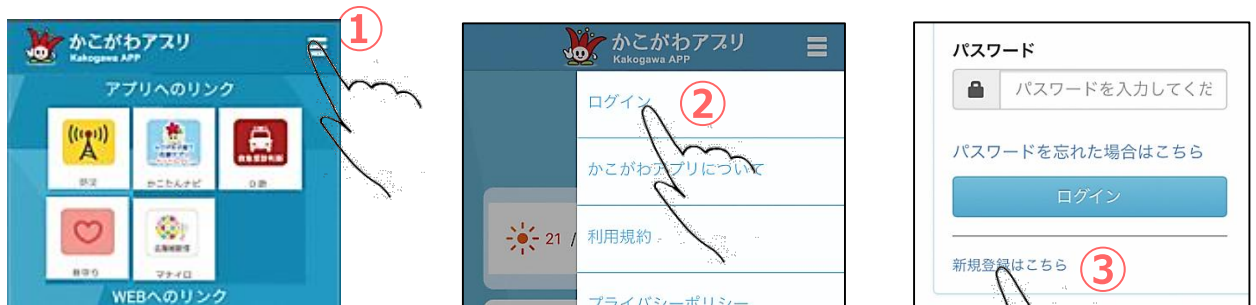

見守りタグ(一例)
※業者によって異なります

お持ちのスマートフォンに「**かがわアプリ**」をインストールし、**見守り機能をオン**にすることで、見守りボランティアに参加できます。

あなたがボランティアになることで、検知ポイントが増えて位置情報の精度が高まり、もしもの時にだれかの大切な人を探す手助けになります。

※検知されるのは位置情報のみで、ボランティアの個人情報は検知されません。また、ボランティアはタグを検知したことを確認できません。

登録方法の詳細は裏面をご覧ください⇒

見守りボランティア登録方法

「かがわアプリ」の見守り機能を「オン」にするだけ。
どなたでも簡単にインストールできます。

1 アプリをインストール

AppStore または GooglePlay で
「かがわアプリ」を検索して、
アプリをインストールしてください。
右記のQRコードからアクセスできます。

iPhone

Android™

2 ユーザーの登録

3 見守り機能を「オン」にする

ユーザー登録後、トップページの「見守り」
をタップして起動してください。
自動的に見守りを開始します。

※スマートフォンの「Bluetooth」と「位置情報
サービス」をオンにしてください。

注意事項

- ・通信料は、見守りボランティアに参加してくださる皆様のご負担となりますので、ご注意ください。
- ・本サービスをご利用の前に、必ずアプリ内で表示されるプライバシーポリシー等をご確認いただき、同意のうえご利用ください。
- ・詳しくは、市ホームページ「加古川市見守りサービス」をご確認ください。