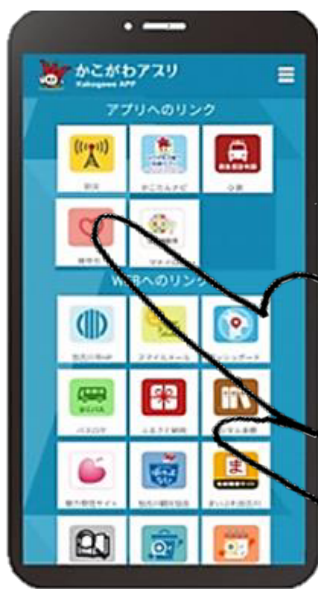

見守りボランティア 大募集

～ かがわアプリを入れてボランティアに参加しよう! ～

いつもの生活を送りながら、
小学生や高齢者を見守ります。

見守りサービスとは

見守りを必要とする小学生や高齢者が加入するサービスで、加入者は「見守りタグ」と呼ばれる小型発信機を持ち歩きます。市の設置する「見守りカメラ」や「見守りボランティア」の付近を通過すると、「見守りタグ」の位置情報が検知され、その位置情報を保護者が確認できる仕組みです。

見守りタグ(一例)
※業者によって異なります

お持ちのスマートフォンに「**かがわアプリ**」をインストールし、**見守り機能をオン**にすることで、見守りボランティアに参加できます。

あなたがボランティアになることで、検知ポイントが増えて位置情報の精度が高まり、もしもの時にだれかの大切な人を探す手助けになります。

※検知されるのは位置情報のみで、ボランティアの個人情報は検知されません。また、ボランティアはタグを検知したことを確認できません。

登録方法の詳細は裏面をご覧ください⇒

見守りボランティア登録方法

「かがわアプリ」の見守り機能を「オン」にするだけ。
どなたでも簡単にインストールできます。

1 アプリをインストール

AppStore または GooglePlay で
「かがわアプリ」を検索して、
アプリをインストールしてください。
右記のQRコードからアクセスできます。

iPhone

Android™

2 ユーザーの登録