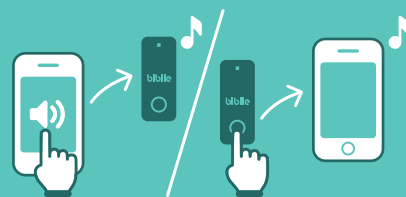

あって良かった、を日常に。

bibble

- ✓ 小型・軽量
- ✓ 電池交換可能

ビブル **bibble** は、スマホアプリとタグを使って、大事なヒトやモノの位置を確認する見守り製品です。

bibble app
X
bibble tag

✓ 音でなくしモノを探す

スマホとタグが近くにある時は、双方向で呼び出しが可能です。アプリからタグを鳴らして、タグを探すことができ、タグまでのおおよその距離も確認可能。また、タグのボタンを長押しすることでアプリを鳴らして、スマホを探すこともできます。(※bibble LITEは、タグからの呼び出し機能はございません。)

✓ プッシュ通知で置き忘れ防止

タグとスマホが一定距離離れると、プッシュ通知にてお知らせします。タグと離れた時間と位置情報を自動記録し、地図上でも確認できます。

✓ ソーシャル機能で離れたタグの位置を探す

タグが離れてしまい、その後移動してしまっても他のbibbleアプリユーザーやbibbleが設置している定点の受信機とすれ違うことで、最新の位置情報が更新されます。

✓ 位置情報の履歴を確認

位置情報の履歴は、スマホからだけでなく、Webアプリケーションからも参照可能です。スマホにタグを張り付ければ、スマホを探したい時に、Webアプリケーションから位置情報を確認できます。

TECHNOLOGY

最新の電子基板。電波到達距離は見通し距離80m。

biblle は最新の電子基板を採用することにより、電波到達距離は最大で100mと、業界最高クラスの高性能と低消費電力の両立を実現しています。また、スマホのバッテリーへの影響も非常に少ないアプリ設計となっており、ユーザーへの負担を軽減するよう考え抜かれたプロダクトです。

LONG-LIFE

約半年間駆動の低消費電力設計。電池交換でずっと愛せる。