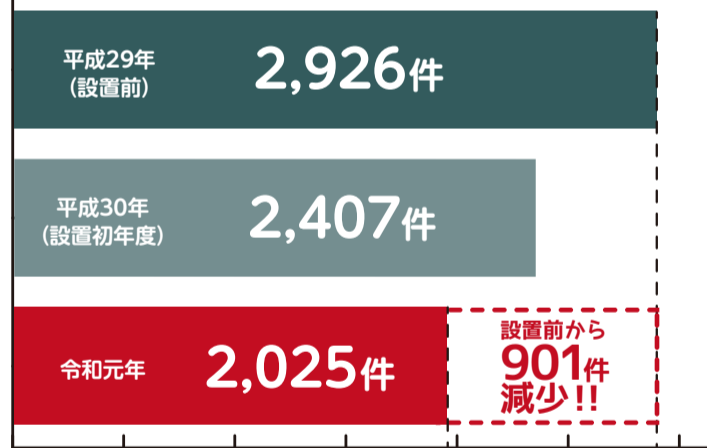

## 加古川市内の犯罪件数

# 30.8% 減少!!

令和元年(平成29年比)

この看板が目印です!

小学校の通学路や公園など、市内1,475カ所に見守りカメラを導入して約2年。その存在が知られていくにつれて犯罪の発生件数が減少し、抑止効果は大きくなっています。見守りカメラは通学・外出時の子どもや高齢者の安全を守り、安心して生活できるまちづくりに活かされています。

見守りカメラ

### 加古川市内の犯罪件数