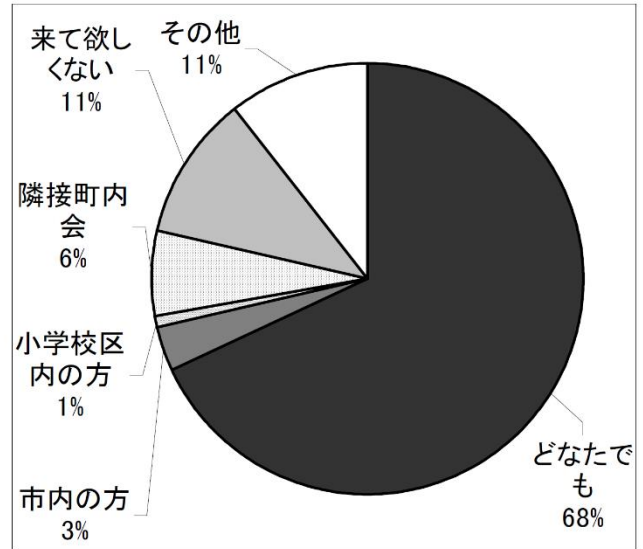

アンケート結果の報告

1 世帯構成は？

- ・「親と子」の世帯が約半数。
- ・3世代同居は14%。単身世帯は10%。

2 年齢構成は？

- ・全体にバランスの取れた年代構成。
- ・60歳代がピークを構成しており、10年後には急速に高齢化が進行する。
- ・その子ども世代の30歳代がやや多い。

3 あなたは、西中の生活環境について、どの程度満足していますか？

- ・「緑や自然環境」は満足度が大きく80%に達する。
- ・「日常の買い物の便利さ」も比較的満足度が高い(58%)。
- ・その他の項目は、満足と不満が拮抗しており、意見が分かれている。

4 あなたは、西中の利便施設等についてどのように考えていますか？

- ・いずれの施設も「どちらとも言えない」が最多で、慎重な姿勢が伺える。
- ・老人福祉施設、農産物直売所は、比較的ニーズが大きい。
- ・食品スーパー、町工場や中小事業所、市民農園は、比較的ニーズが小さい。

5 あなたにとって、西中は住みよいところですか？

- ・住みよい人が 22%、どちらかというに住みよい人が 23%、合わせて 45%の人が住みよいと考えている。
- ・逆に、住みにくい人は 2%、どちらかというに住みにくい人は 8%。合わせて 10%。

6 地区外の方が移り住んで来られることに対してどう思われますか？

- ・約7割の人が、どなたでも是非移り住んで欲しいと考えている。
- ・隣接町内会や同じ小学校区、さらに市内までを含めると、全体で約8割の人が転入者の受け入れを望んでいる。

7 あなたのまわりに、本地区区内に住居（新宅、分家などを含む）を持ちたいと思っている人がいますか？

- ・84%の人が、新たに住居を持ちたいと思っっている人がいない（聞いたことがない）としている。
- ・地区内の人あるいは地区外の親戚で希望者を知っているのが 15%（17人）。

8 子ども（高校生まで）のいる家庭の方にお伺いします。子どもは西中に住み続けることについてどのように思っていますか？

- ・わからないとする人が 66%。
- ・子どもが住み続けたいと思っているのは 7%、親が望めば住んでも良いのは 10%で、合わせて 17%は継続居住の可能性を示している。

9 農地をお持ちの方にお伺いします。今後（約10年）の農地の活用についてどのようにお考えですか？

- ・農地所有者のうち、続ける人が28%。わからない人が34%。
- ・転用や売却を考えている人が38%あり、土地利用の変化も想定される。