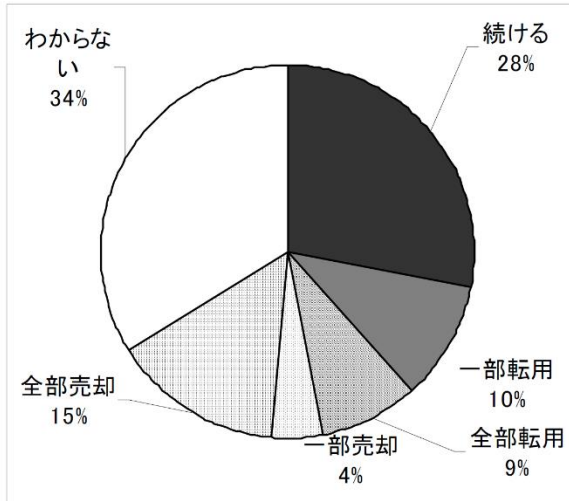

アンケート結果の報告

1 世帯構成は？

- ・「親と子」の世帯が約半数。
- ・3世代同居は14%。単身世帯は10%。

2 年齢構成は？

- ・全体にバランスの取れた年代構成。
- ・60歳代がピークを構成しており、10年後には急速に高齢化が進行する。
- ・その子ども世代の30歳代がやや多い。

3 あなたは、西中の生活環境について、どの程度満足していますか？

- ・「緑や自然環境」は満足度が大きく80%に達する。
- ・「日常の買い物の便利さ」も比較的満足度が高い(58%)。
- ・その他の項目は、満足と不満が拮抗しており、意見が分かれている。

4 あなたは、西中の利便施設等についてどのように考えていますか？

- ・いずれの施設も「どちらとも言えない」が最多で、慎重な姿勢が伺える。
- ・老人福祉施設、農産物直売所は、比較的ニーズが大きい。
- ・食品スーパー、町工場や中小事業所、市民農園は、比較的ニーズが小さい。

5 あなたにとって、西中は住みよいところですか？

- ・住みよい人が 22%、どちらかというに住みよい人が 23%、合わせて 45%の人が住みよいと考えている。
- ・逆に、住みにくい人は 2%、どちらかというに住みにくい人は 8%。合わせて 10%。

6 地区外の方が移り住んで来られることに対してどう思われますか？

- ・約7割の人が、どなたでも是非移り住んで欲しいと考えている。
- ・隣接町内会や同じ小学校区、さらに市内までを含めると、全体で約8割の人が転入者の受け入れを望んでいる。

7 あなたのまわりに、本地区区内に住居（新宅、分家などを含む）を持ちたいと思っている人がいますか？

- ・84%の人が、新たに住居を持ちたいと思っっている人がいない（聞いたことがない）としている。
- ・地区内の人あるいは地区外の親戚で希望者を知っているのが 15%（17人）。

8 子ども（高校生まで）のいる家庭の方にお伺いします。子どもは西中に住み続けることについてどのように思っていますか？

- ・わからないとする人が 66%。
- ・子どもが住み続けたいと思っているのは 7%、親が望めば住んでも良いのは 10%で、合わせて 17%は継続居住の可能性を示している。

9 農地をお持ちの方にお伺いします。今後（約10年）の農地の活用についてどのようにお考えですか？

- ・農地所有者のうち、続ける人が28%。わからない人が34%。
- ・転用や売却を考えている人が38%あり、土地利用の変化も想定される。