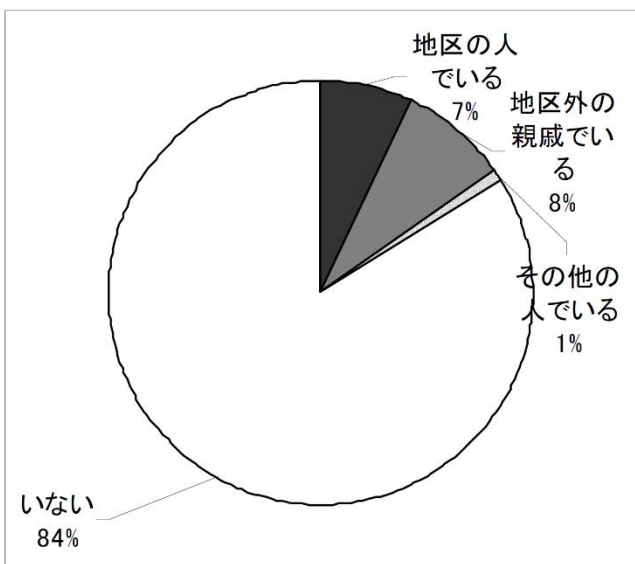

アンケート結果の報告

1 世帯構成は？

- ・「親と子」の世帯が約半数。
- ・3世代同居は14%。単身世帯は10%。

2 年齢構成は？

- ・全体にバランスの取れた年代構成。
- ・60歳代がピークを構成しており、10年後には急速に高齢化が進行する。
- ・その子ども世代の30歳代がやや多い。

3 あなたは、西中の生活環境について、どの程度満足していますか？

- ・「緑や自然環境」は満足度が大きく80%に達する。
- ・「日常の買い物の便利さ」も比較的満足度が高い(58%)。
- ・その他の項目は、満足と不満が拮抗しており、意見が分かれている。

4 あなたは、西中の利便施設等についてどのように考えていますか？

- ・いずれの施設も「どちらとも言えない」が最多で、慎重な姿勢が伺える。
- ・老人福祉施設、農産物直売所は、比較的ニーズが大きい。
- ・食品スーパー、町工場や中小事業所、市民農園は、比較的ニーズが小さい。

5 あなたにとって、西中は住みよいところですか？

- ・住みよい人が 22%、どちらかというに住みよい人が 23%、合わせて 45%の人が住みよいと考えている。
- ・逆に、住みにくい人は 2%、どちらかというに住みにくい人は 8%。合わせて 10%。

8 子ども（高校生まで）のいる家庭の方にお伺いします。子どもは西中に住み続けることについてどのように思っていますか？

- ・わからないとする人が 66%。
- ・子どもが住み続けたいと思っているのは 7%、親が望めば住んでも良いのは 10%で、合わせて 17%は継続居住の可能性を示している。

9 農地をお持ちの方にお伺いします。今後（約10年）の農地の活用についてどのようにお考えですか？

- ・農地所有者のうち、続ける人が28%。わからない人が34%。
- ・転用や売却を考えている人が38%あり、土地利用の変化も想定される。