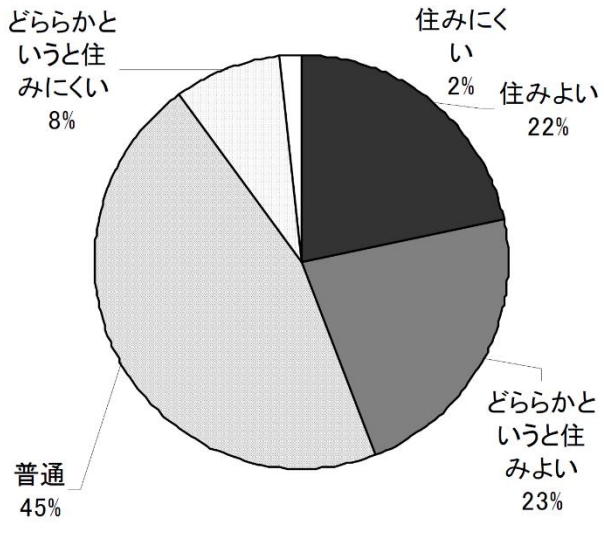

アンケート結果の報告

1 世帯構成は？

- ・「親と子」の世帯が約半数。
- ・3世代同居は14%。単身世帯は10%。

2 年齢構成は？

- ・全体にバランスの取れた年代構成。
- ・60歳代がピークを構成しており、10年後には急速に高齢化が進行する。
- ・その子ども世代の30歳代がやや多い。

3 あなたは、西中の生活環境について、どの程度満足していますか？

- ・「緑や自然環境」は満足度が大きく80%に達する。
- ・「日常の買い物の便利さ」も比較的満足度が高い(58%)。
- ・その他の項目は、満足と不満が拮抗しており、意見が分かれている。

4 あなたは、西中の利便施設等についてどのように考えていますか？

- ・いずれの施設も「どちらとも言えない」が最多で、慎重な姿勢が伺える。
- ・老人福祉施設、農産物直売所は、比較的ニーズが大きい。
- ・食品スーパー、町工場や中小事業所、市民農園は、比較的ニーズが小さい。

5 あなたにとって、西中は住みよいところですか？

- ・住みよい人が 22%、どちらかというに住みよい人が 23%、合わせて 45%の人が住みよいと考えている。
- ・逆に、住みにくい人は 2%、どちらかというに住みにくい人は 8%。合わせて 10%。