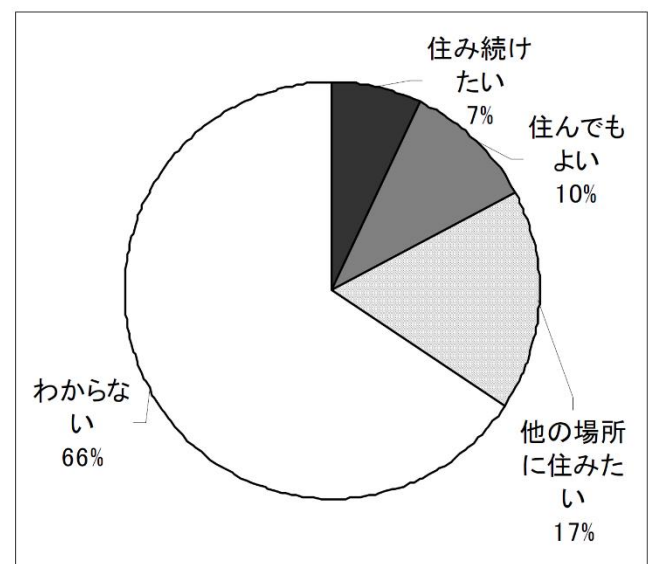

アンケート結果の報告

1 世帯構成は？

- ・「親と子」の世帯が約半数。
- ・3世代同居は14%。単身世帯は10%。

2 年齢構成は？

- ・全体にバランスの取れた年代構成。
- ・60歳代がピークを構成しており、10年後には急速に高齢化が進行する。
- ・その子ども世代の30歳代がやや多い。

3 あなたは、西中の生活環境について、どの程度満足していますか？

- ・「緑や自然環境」は満足度が大きく80%に達する。
- ・「日常の買い物の便利さ」も比較的満足度が高い(58%)。
- ・その他の項目は、満足と不満が拮抗しており、意見が分かれている。

4 あなたは、西中の利便施設等についてどのように考えていますか？

- ・いずれの施設も「どちらとも言えない」が最多で、慎重な姿勢が伺える。
- ・老人福祉施設、農産物直売所は、比較的ニーズが大きい。
- ・食品スーパー、町工場や中小事業所、市民農園は、比較的ニーズが小さい。

5 あなたにとって、西中は住みよいところですか？

- ・住みよい人が 22%、どちらかというに住みよい人が 23%、合わせて 45%の人が住みよいと考えている。
- ・逆に、住みにくい人は 2%、どちらかというに住みにくい人は 8%。合わせて 10%。

6 地区外の方が移り住んで来られることに対してどう思われますか？

- ・約7割の人が、どなたでも是非移り住んで欲しいと考えている。
- ・隣接町内会や同じ小学校区、さらに市内までを含めると、全体で約8割の人が転入者の受け入れを望んでいる。

7 あなたのまわりに、本地区区内に住居（新宅、分家などを含む）を持ちたいと思っている人がいますか？

- ・84%の人が、新たに住居を持ちたいと思っっている人がいない（聞いたことがない）としている。
- ・地区内の人あるいは地区外の親戚で希望者を知っているのが 15%（17人）。

8 子ども（高校生まで）のいる家庭の方にお伺いします。子どもは西中に住み続けることについてどのように思っていますか？

- ・わからないとする人が 66%。
- ・子どもが住み続けたいと思っているのは 7%、親が望めば住んでも良いのは 10%で、合わせて 17%は継続居住の可能性を示している。

9 農地をお持ちの方にお伺いします。今後（約10年）の農地の活用についてどのようにお考えですか？

- ・農地所有者のうち、続ける人が28%。わからない人が34%。
- ・転用や売却を考えている人が38%あり、土地利用の変化も想定される。