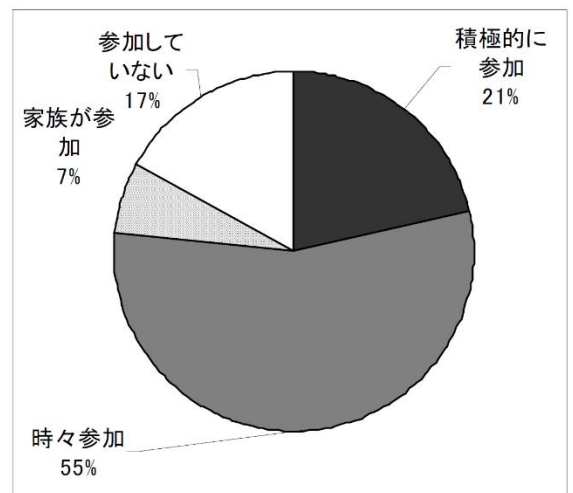

12 町内会の行事に参加していますか？

- ・町内会行事には時々参加している人が55%。積極的に参加している人が21%。
- ・参加していない人も17%ある。

○アンケートへのご協力、ありがとうございました。今後、住民の皆さんの意見を参考に、西中の将来像を考えていきます。

○田園まちづくりに関すること以外にも、いろいろなご意見を頂きました。今後の町内会運営などに活かしていきたいと思えます。