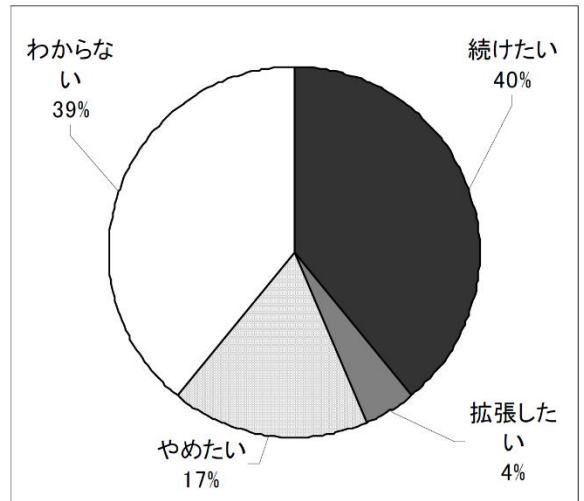

4 あなたは、西中の利便施設等についてどのように考えていますか？

- ・いずれの施設も「どちらとも言えない」が最多で、慎重な姿勢が伺える。
- ・老人福祉施設、農産物直売所は、比較的ニーズが大きい。
- ・食品スーパー、町工場や中小事業所、市民農園は、比較的ニーズが小さい。

5 あなたにとって、西中は住みよいところですか？

- ・住みよい人が 22%、どちらかというに住みよい人が 23%、合わせて 45%の人が住みよいと考えている。
- ・逆に、住みにくい人は 2%、どちらかというに住みにくい人は 8%。合わせて 10%。

6 地区外の方が移り住んで来られることに対してどう思われますか？

- ・約7割の人が、どなたでも是非移り住んで欲しいと考えている。
- ・隣接町内会や同じ小学校区、さらに市内までを含めると、全体で約8割の人が転入者の受け入れを望んでいる。

7 あなたのまわりに、本地区区内に住居（新宅、分家などを含む）を持ちたいと思っている人がいますか？

- ・84%の人が、新たに住居を持ちたいと思っっている人がいない（聞いたことがない）としている。
- ・地区内の人あるいは地区外の親戚で希望者を知っているのが 15%（17人）。

8 子ども（高校生まで）のいる家庭の方にお伺いします。子どもは西中に住み続けることについてどのように思っていますか？

- ・わからないとする人が 66%。
- ・子どもが住み続けたいと思っているのは 7%、親が望めば住んでも良いのは 10%で、合わせて 17%は継続居住の可能性を示している。

9 農地をお持ちの方にお伺いします。今後（約10年）の農地の活用についてどのようにお考えですか？

- ・農地所有者のうち、続ける人が28%。わからない人が34%。
- ・転用や売却を考えている人が38%あり、土地利用の変化も想定される。

10 事業（商売）を営んでおられる方にお伺いします。今後（約10年）、事業所（店舗）についてどのようにお考えですか？

- ・事業者のうち、今までどおり続けたい人が40%、わからない人が39%。
- ・事業所や店舗を拡張したい人は4%。

11 あなたとご近所とはどの程度のお付き合いですか？

- ・立ち話程度が約半数で最多。
- ・家族ぐるみの親しいおつきあいや、助け合えるようなおつきあいは、44%。

12 町内会の行事に参加していますか？