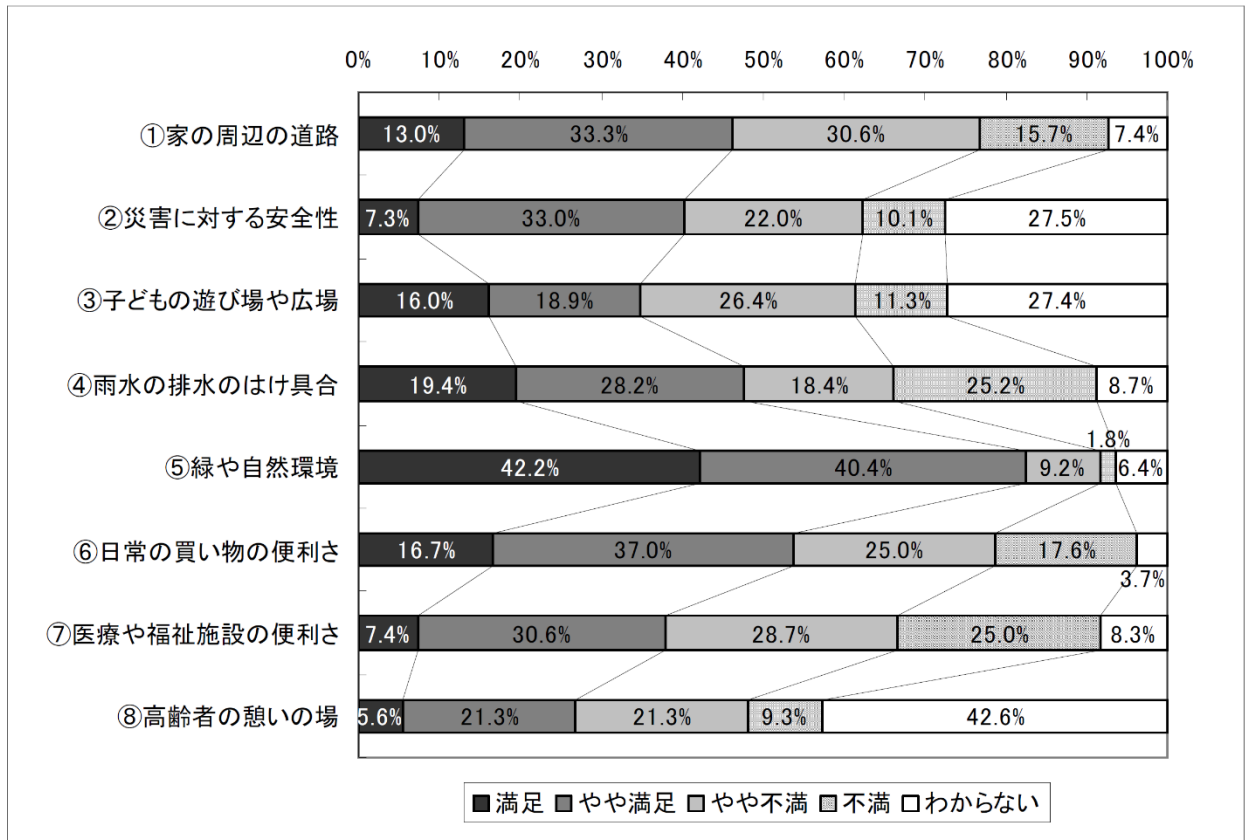

アンケート結果の報告

1 世帯構成は？

- ・「親と子」の世帯が約半数。
- ・3世代同居は14%。単身世帯は10%。

2 年齢構成は？

- ・全体にバランスの取れた年代構成。
- ・60歳代がピークを構成しており、10年後には急速に高齢化が進行する。
- ・その子ども世代の30歳代がやや多い。

3 あなたは、西中の生活環境について、どの程度満足していますか？

- ・「緑や自然環境」は満足度が大きく80%に達する。
- ・「日常の買い物の便利さ」も比較的満足度が高い(58%)。
- ・その他の項目は、満足と不満が拮抗しており、意見が分かれている。

4 あなたは、西中の利便施設等についてどのように考えていますか？

- ・いずれの施設も「どちらとも言えない」が最多で、慎重な姿勢が伺える。
- ・老人福祉施設、農産物直売所は、比較的ニーズが大きい。
- ・食品スーパー、町工場や中小事業所、市民農園は、比較的ニーズが小さい。

5 あなたにとって、西中は住みよいところですか？

- ・住みよい人が 22%、どちらかというに住みよい人が 23%、合わせて 45%の人が住みよいと考えている。
- ・逆に、住みにくい人は 2%、どちらかというに住みにくい人は 8%。合わせて 10%。