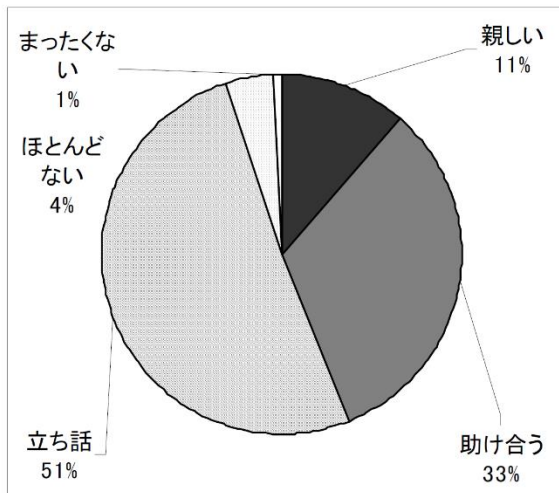

4 あなたは、西中の利便施設等についてどのように考えていますか？

- ・いずれの施設も「どちらとも言えない」が最多で、慎重な姿勢が伺える。
- ・老人福祉施設、農産物直売所は、比較的ニーズが大きい。
- ・食品スーパー、町工場や中小事業所、市民農園は、比較的ニーズが小さい。

5 あなたにとって、西中は住みよいところですか？

- ・住みよい人が 22%、どちらかというに住みよい人が 23%、合わせて 45%の人が住みよいと考えている。
- ・逆に、住みにくい人は 2%、どちらかというに住みにくい人は 8%。合わせて 10%。

6 地区外の方が移り住んで来られることに対してどう思われますか？

- ・約7割の人が、どなたでも是非移り住んで欲しいと考えている。
- ・隣接町内会や同じ小学校区、さらに市内までを含めると、全体で約8割の人が転入者の受け入れを望んでいる。

7 あなたのまわりに、本地区区内に住居（新宅、分家などを含む）を持ちたいと思っている人がいますか？

- ・84%の人が、新たに住居を持ちたいと思っっている人がいない（聞いたことがない）としている。
- ・地区内の人あるいは地区外の親戚で希望者を知っているのが 15%（17人）。

8 子ども（高校生まで）のいる家庭の方にお伺いします。子どもは西中に住み続けることについてどのように思っていますか？

- ・わからないとする人が 66%。
- ・子どもが住み続けたいと思っているのは 7%、親が望めば住んでも良いのは 10%で、合わせて 17%は継続居住の可能性を示している。

9 農地をお持ちの方にお伺いします。今後（約10年）の農地の活用についてどのようにお考えですか？

- ・農地所有者のうち、続ける人が28%。わからない人が34%。
- ・転用や売却を考えている人が38%あり、土地利用の変化も想定される。

10 事業（商売）を営んでおられる方にお伺いします。今後（約10年）、事業所（店舗）についてどのようにお考えですか？

- ・事業者のうち、今までどおり続けたい人が40%、わからない人が39%。
- ・事業所や店舗を拡張したい人は4%。

11 あなたとご近所とはどの程度のお付き合いですか？

- ・立ち話程度が約半数で最多。
- ・家族ぐるみの親しいおつきあいや、助け合えるようなおつきあいは、44%。

12 町内会の行事に参加していますか？