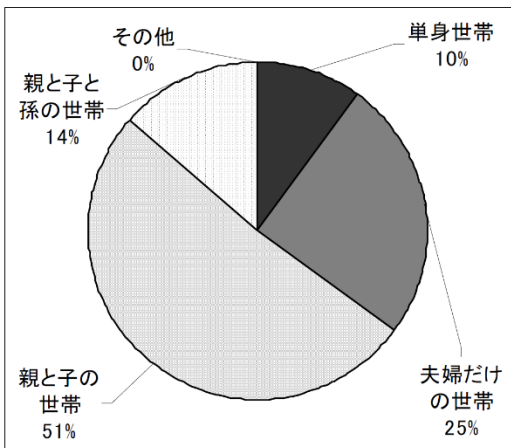

にしなか 田園まちづくりニュース

ご協力ありがとうございました

「田園まちづくりアンケート」の結果がまとまりました

昨年12月16日（火）、第3回まちづくり協議会を開催しました。役員9人、市役所開発審査課職員2人、アドバイザー1人が参加しました。

前回の「まちあるき」の結果のまとめと、11月に実施した全世帯アンケートの結果のまとめを行い、西中の将来像について意見交換をしました。

今号では、「田園まちづくりアンケート」の結果についてお知らせします。

次回（2月6日）のまちづくり協議会では、まちづくりの方針や取組の内容などについて検討を深めていきます。結果については次号のニュースでお知らせします。

今年も田園まちづくりへのご協力をお願いします。

〔アンケートの実施概要〕

- ①対象
西中地区全世帯
- ②方法
直接配付、直接回収
- ③実施時期
平成20年11月8日（土）配付
～ 11月16日（日）回収
- ④配付、回収数
配付数=120、回収数=115
有効回答数=112（回収率=約93%）

アンケート結果の報告

1 世帯構成は？

- ・「親と子」の世帯が約半数。
- ・3世代同居は14%。単身世帯は10%。

2 年齢構成は？

- ・全体にバランスの取れた年代構成。
- ・60歳代がピークを構成しており、10年後には急速に高齢化が進行する。
- ・その子ども世代の30歳代がやや多い。

3 あなたは、西中の生活環境について、どの程度満足していますか？

- ・「緑や自然環境」は満足度が大きく80%に達する。
- ・「日常の買い物の便利さ」も比較的満足度が高い(58%)。
- ・その他の項目は、満足と不満が拮抗しており、意見が分かれている。

4 あなたは、西中の利便施設等についてどのように考えていますか？

- ・いずれの施設も「どちらとも言えない」が最多で、慎重な姿勢が伺える。
- ・老人福祉施設、農産物直売所は、比較的ニーズが大きい。
- ・食品スーパー、町工場や中小事業所、市民農園は、比較的ニーズが小さい。

5 あなたにとって、西中は住みよいところですか？

- ・住みよい人が 22%、どちらかというに住みよい人が 23%、合わせて 45%の人が住みよいと考えている。
- ・逆に、住みにくい人は 2%、どちらかというに住みにくい人は 8%。合わせて 10%。