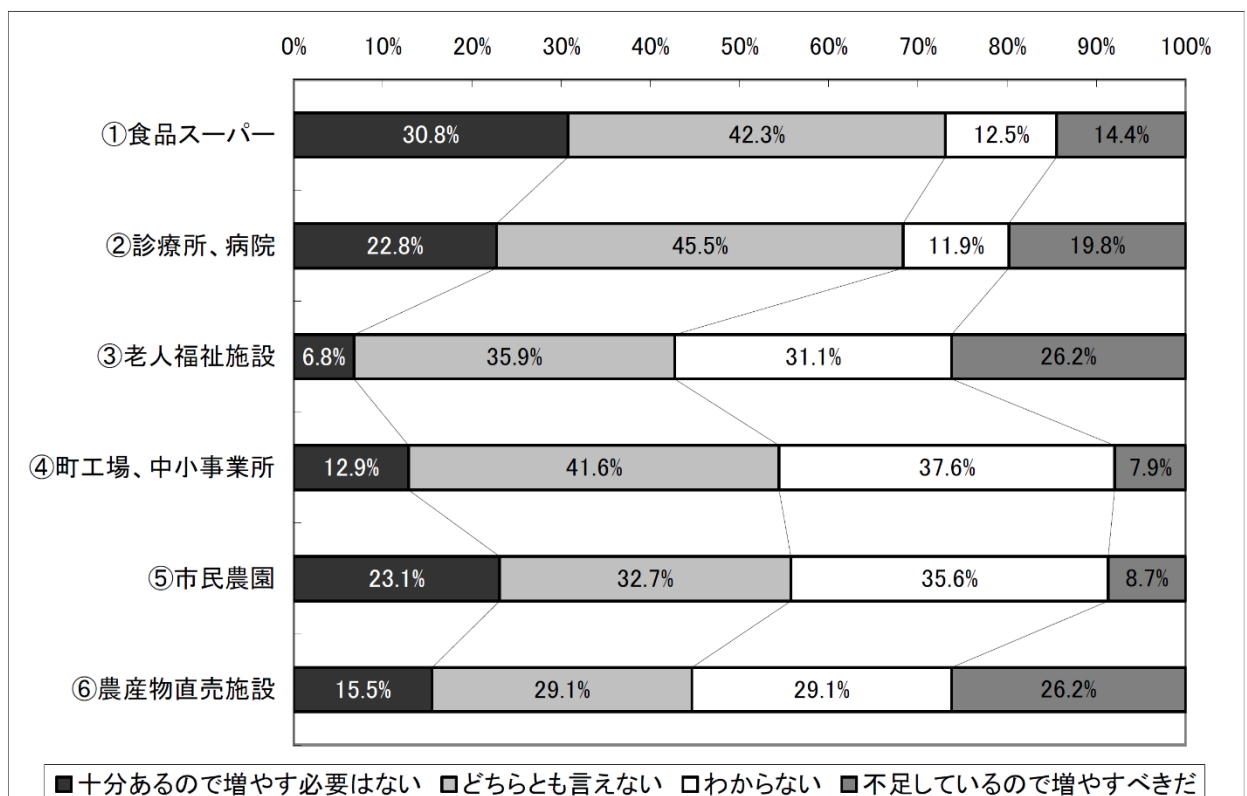

アンケート結果の報告

1 世帯構成は？

- ・「親と子」の世帯が約半数。
- ・3世代同居は14%。単身世帯は10%。

2 年齢構成は？

- ・全体にバランスの取れた年代構成。
- ・60歳代がピークを構成しており、10年後には急速に高齢化が進行する。
- ・その子ども世代の30歳代がやや多い。

3 あなたは、西中の生活環境について、どの程度満足していますか？

- ・「緑や自然環境」は満足度が大きく80%に達する。
- ・「日常の買い物の便利さ」も比較的満足度が高い(58%)。
- ・その他の項目は、満足と不満が拮抗しており、意見が分かれている。

4 あなたは、西中の利便施設等についてどのように考えていますか？

- ・いずれの施設も「どちらとも言えない」が最多で、慎重な姿勢が伺える。
- ・老人福祉施設、農産物直売所は、比較的ニーズが大きい。
- ・食品スーパー、町工場や中小事業所、市民農園は、比較的ニーズが小さい。

5 あなたにとって、西中は住みよいところですか？

- ・住みよい人が 22%、どちらかというに住みよい人が 23%、合わせて 45%の人が住みよいと考えている。
- ・逆に、住みにくい人は 2%、どちらかというに住みにくい人は 8%。合わせて 10%。