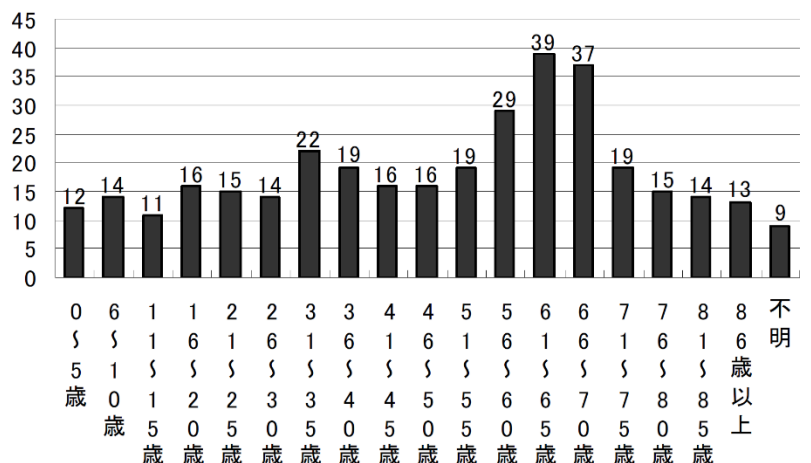

アンケート結果の報告

1 世帯構成は？

- ・「親と子」の世帯が約半数。
- ・3世代同居は14%。単身世帯は10%。

2 年齢構成は？

- ・全体にバランスの取れた年代構成。
- ・60歳代がピークを構成しており、10年後には急速に高齢化が進行する。
- ・その子ども世代の30歳代がやや多い。

3 あなたは、西中の生活環境について、どの程度満足していますか？

- ・「緑や自然環境」は満足度が大きく80%に達する。
- ・「日常の買い物の便利さ」も比較的満足度が高い(58%)。
- ・その他の項目は、満足と不満が拮抗しており、意見が分かれている。

4 あなたは、西中の利便施設等についてどのように考えていますか？

- ・いずれの施設も「どちらとも言えない」が最多で、慎重な姿勢が伺える。
- ・老人福祉施設、農産物直売所は、比較的ニーズが大きい。
- ・食品スーパー、町工場や中小事業所、市民農園は、比較的ニーズが小さい。

5 あなたにとって、西中は住みよいところですか？

- ・住みよい人が 22%、どちらかというに住みよい人が 23%、合わせて 45%の人が住みよいと考えている。
- ・逆に、住みにくい人は 2%、どちらかというに住みにくい人は 8%。合わせて 10%。