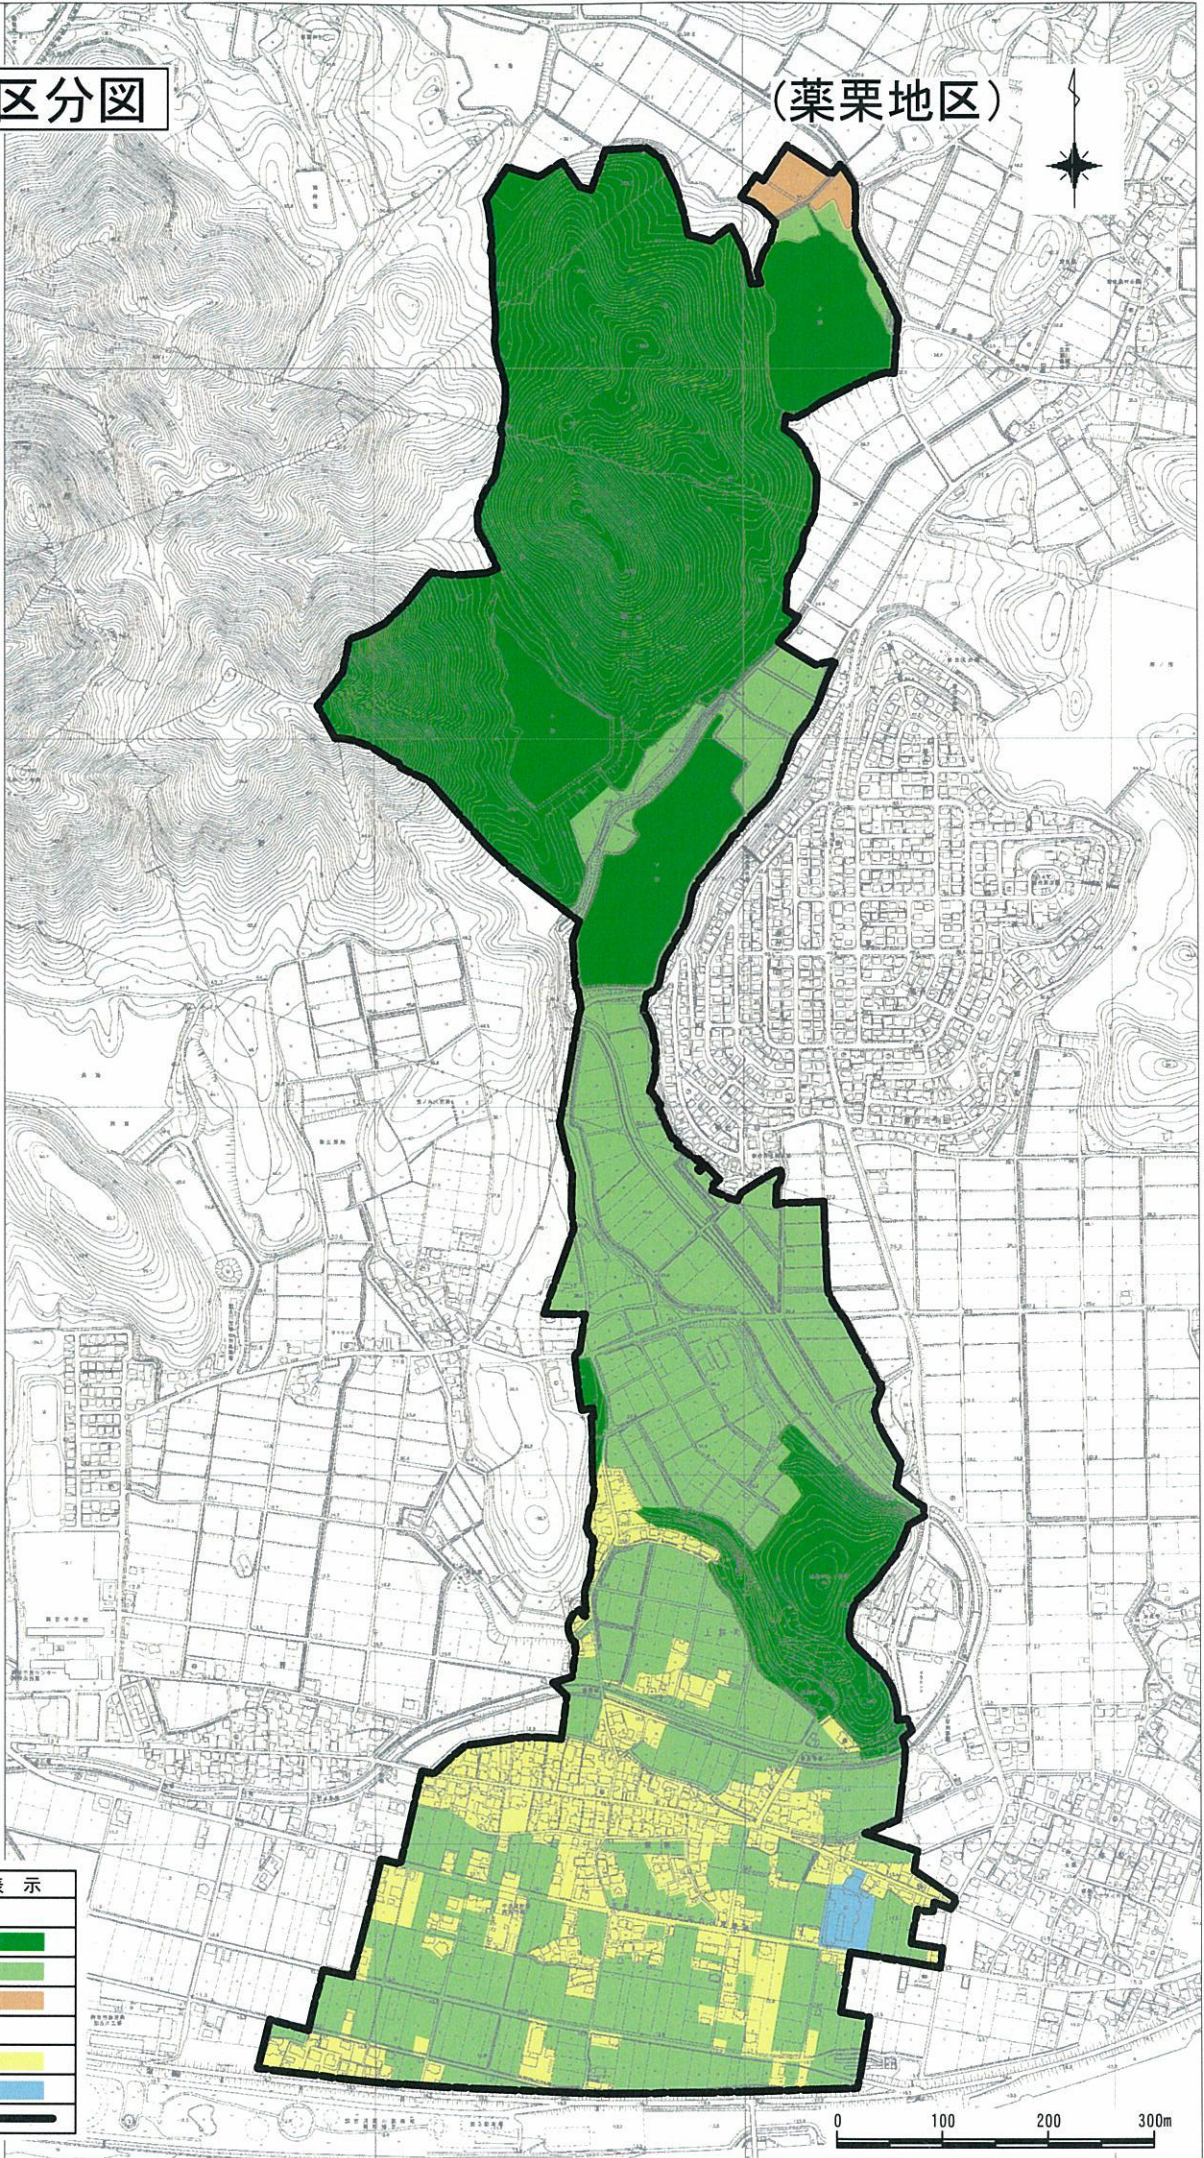

まちづくり区分図

(薬栗地区)

区分	表示
保全ゾーン	
森林保全ゾーン	■ (Dark Green)
農業保全ゾーン	■ (Light Green)
農業活用ゾーン	■ (Orange)
開発許容ゾーン	
農住共存ゾーン	■ (Yellow)
住工共存ゾーン	■ (Blue)
地区界	— (Thick Black Line)