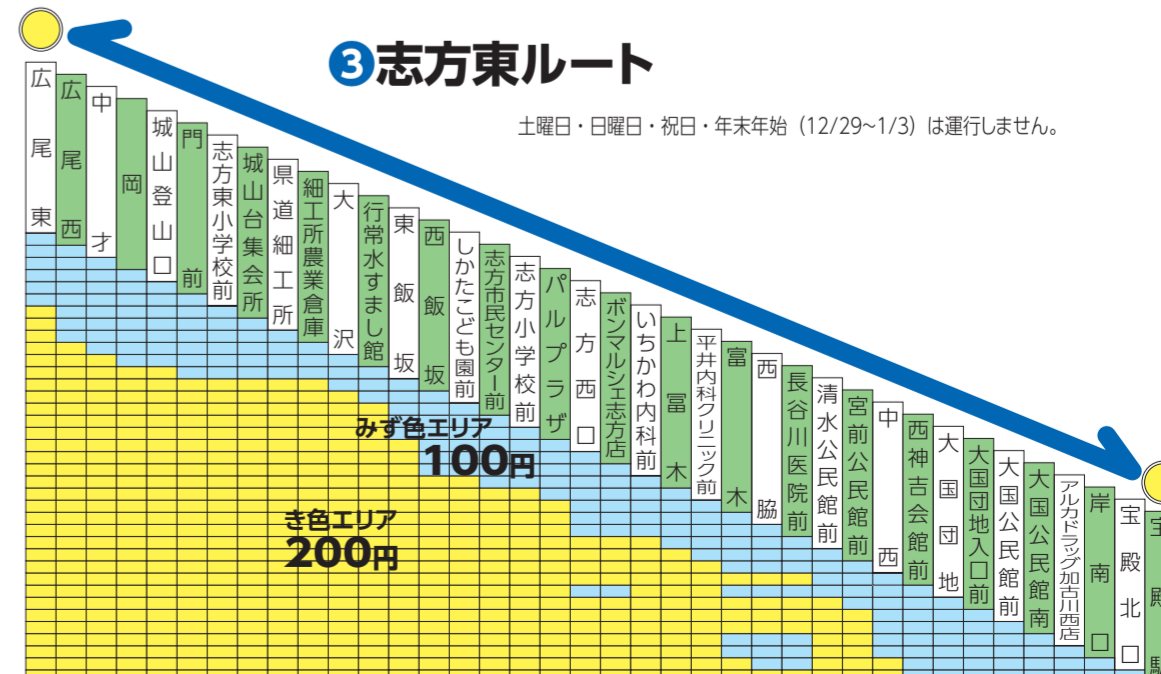

③ 志方東ルート

土曜日・日曜日・祝日・年末年始 (12/29~1/3) は運行しません。