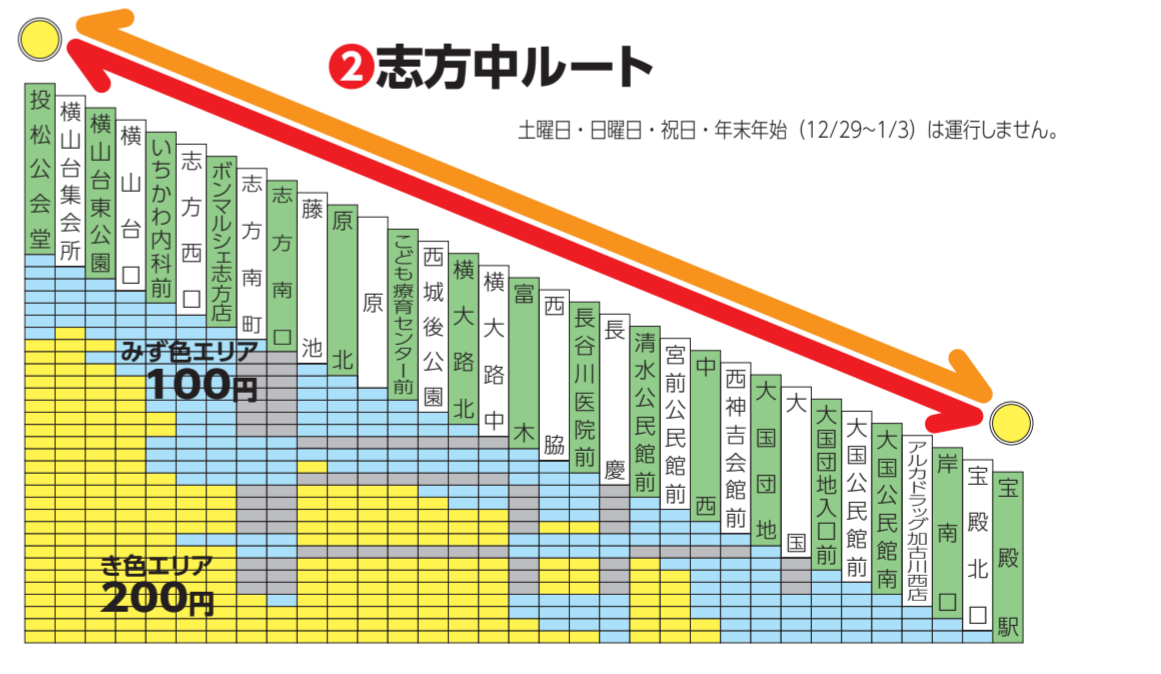

# 路線図・運賃表

時刻表は裏面をご覧ください。

## 「かこバスミニ」運賃表

### ① 志方西ルート

日曜日・祝日・年末年始 (12/29~1/3) は運行しません。  
8/13~8/15は土曜日ダイヤで運行します。但し、日曜日は運行しません。

### ② 志方中ルート

土曜日・日曜日・祝日・年末年始 (12/29~1/3) は運行しません。