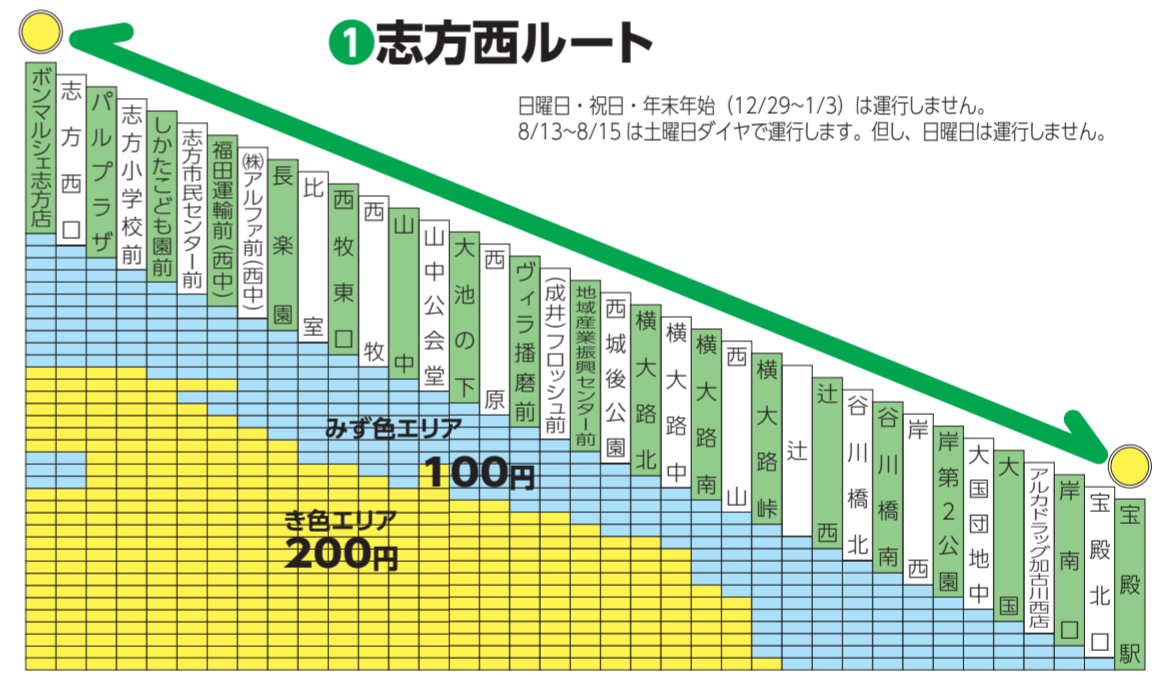

# 路線図・運賃表

時刻表は裏面をご覧ください。

## 「かこバスミニ」運賃表

### ① 志方西ルート

日曜日・祝日・年末年始 (12/29~1/3) は運行しません。  
8/13~8/15は土曜日ダイヤで運行します。但し、日曜日は運行しません。

### ② 志方中ルート

土曜日・日曜日・祝日・年末年始 (12/29~1/3) は運行しません。