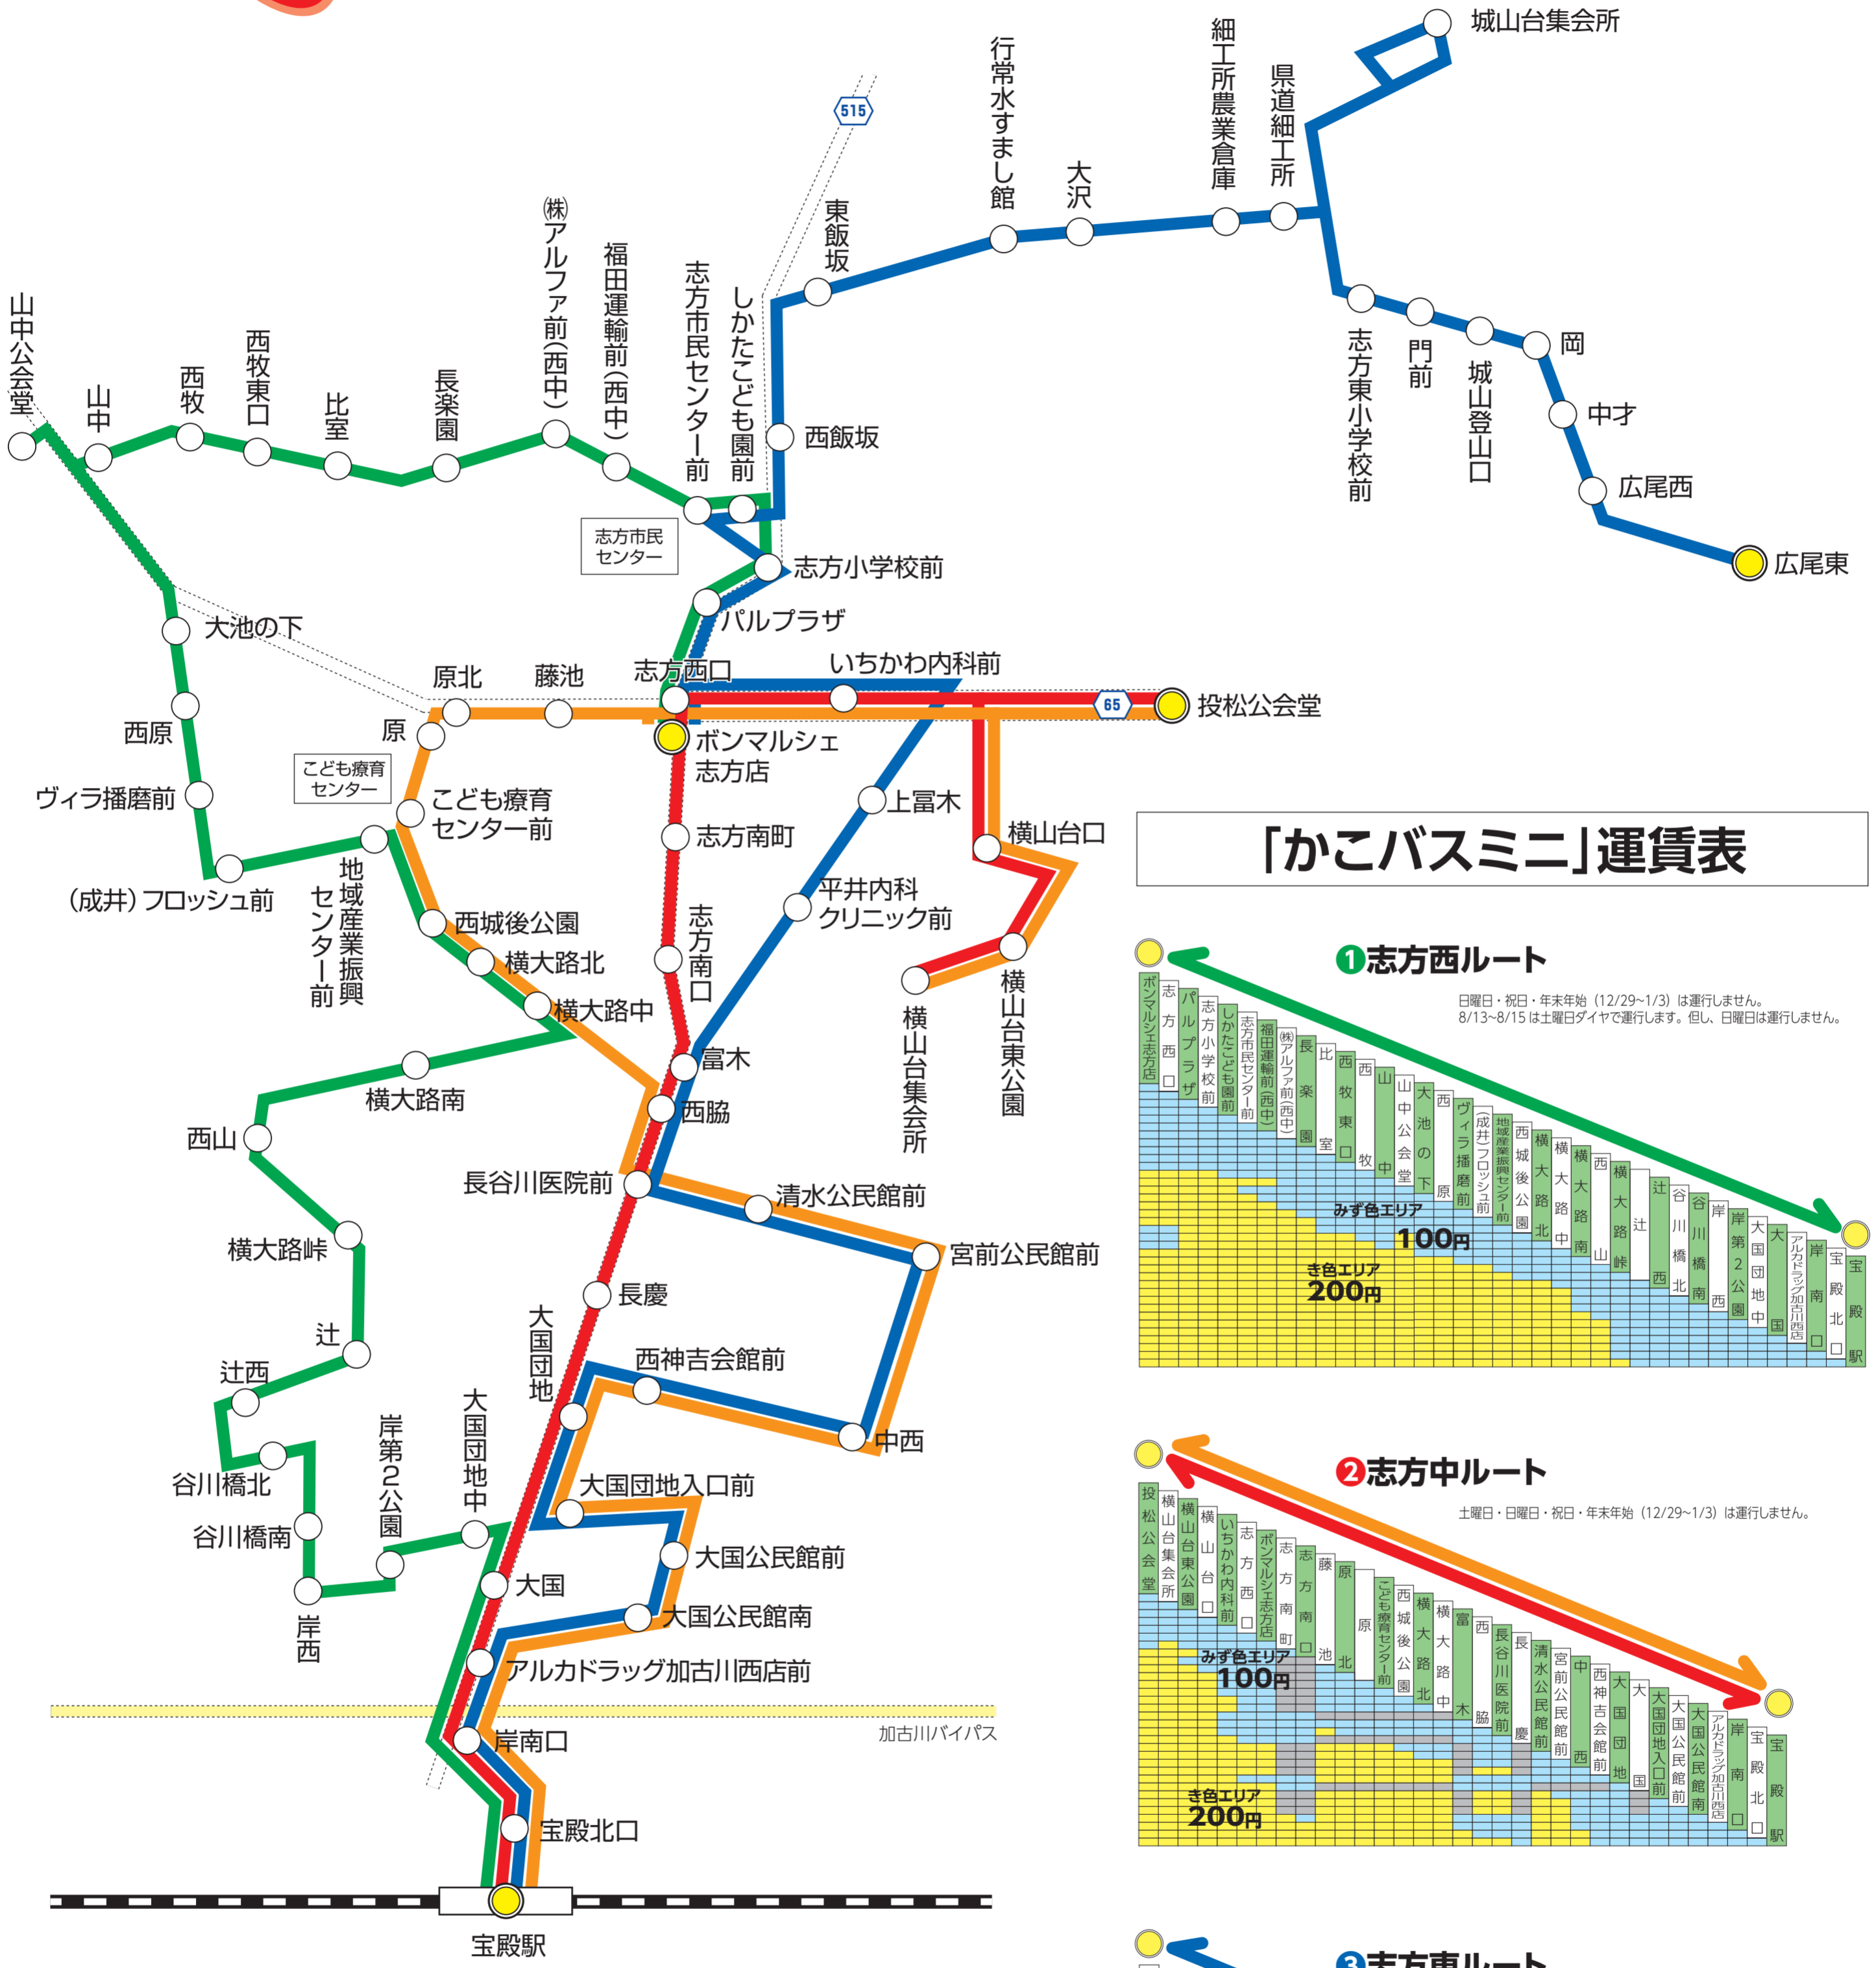

# 路線図・運賃表

時刻表は裏面をご覧ください。

## 「かこバスミニ」運賃表

### ① 志方西ルート

日曜日・祝日・年末年始 (12/29~1/3) は運行しません。  
8/13~8/15は土曜日ダイヤで運行します。但し、日曜日は運行しません。

### ② 志方中ルート

土曜日・日曜日・祝日・年末年始 (12/29~1/3) は運行しません。