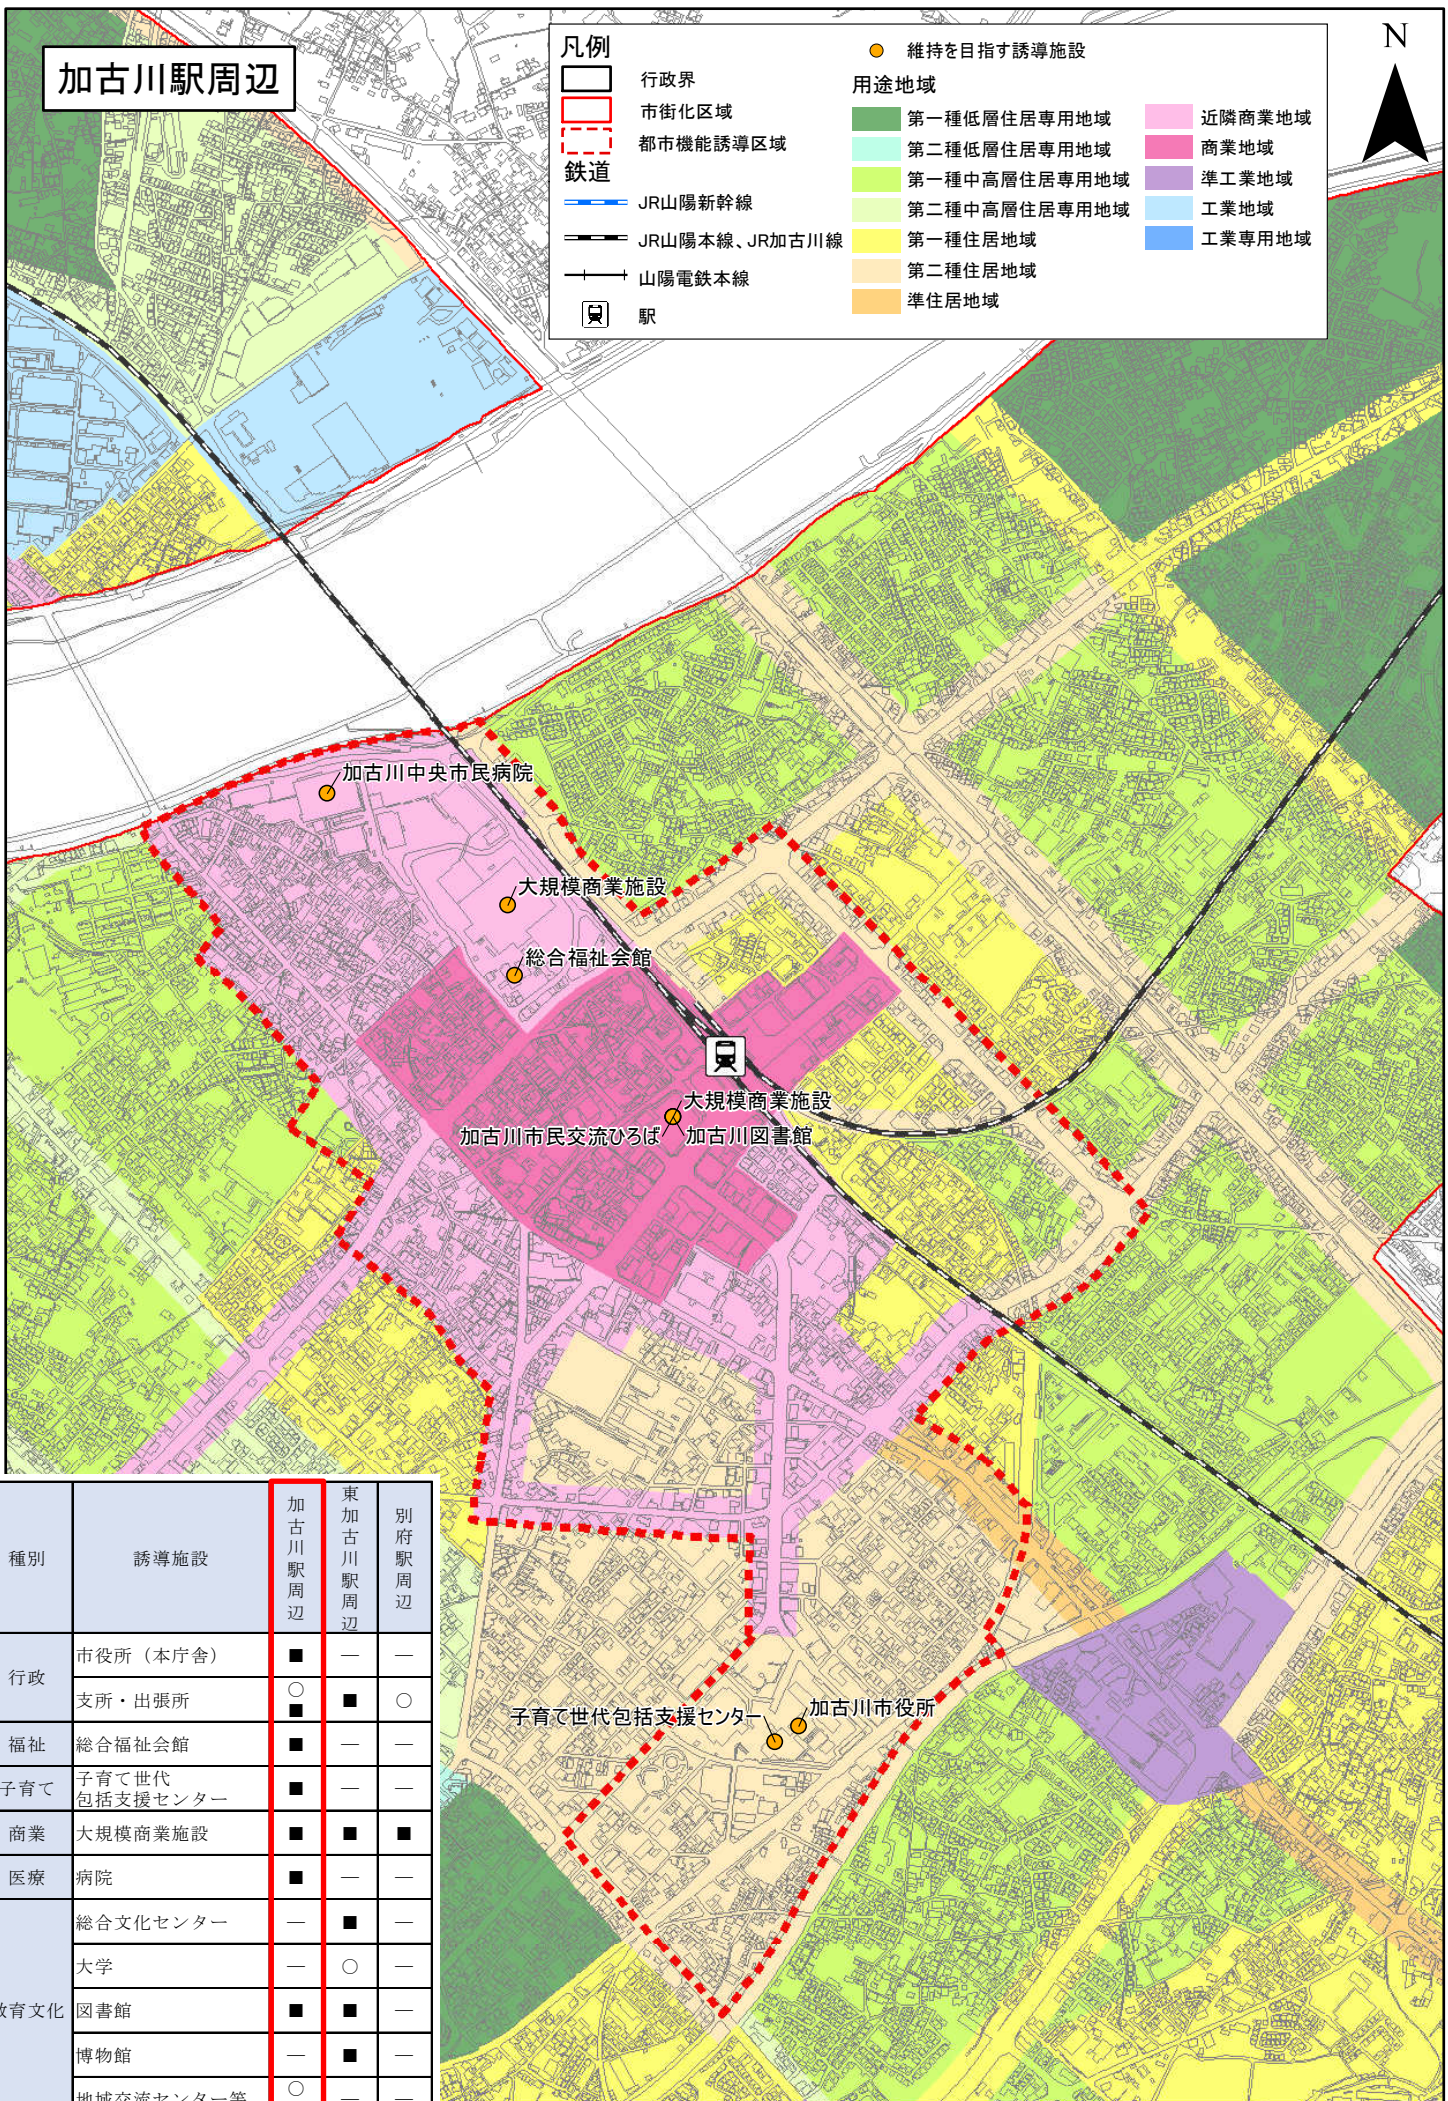

# 加古川駅周辺

**凡例**

- 行政界
- 市街化区域
- 都市機能誘導区域
- 鉄道
  - JR山陽新幹線
  - JR山陽本線、JR加古川線
  - 山陽電鉄本線
- 駅

**用途地域**

- 第一種低層住居専用地域
- 第二種低層住居専用地域
- 第一種中高層住居専用地域
- 第二種中高層住居専用地域
- 第一種住居地域
- 第二種住居地域
- 準住居地域
- 近隣商業地域
- 商業地域
- 準工業地域
- 工業地域
- 工業専用地域

● 維持を目指す誘導施設

種別	誘導施設	加古川駅周辺	東加古川駅周辺	別府駅周辺
行政	市役所（本庁舎）	■	—	—
	支所・出張所	○	■	○
福祉	総合福祉会館	■	—	—
子育て	子育て世代包括支援センター	■	—	—
商業	大規模商業施設	■	■	■
医療	病院	■	—	—
教育文化	総合文化センター	—	■	—
	大学	—	○	—
	図書館	■	■	—
	博物館	—	■	—
	地域交流センター等	○	—	—

○：誘導を目指す施設 ■：維持を目指す既存施設