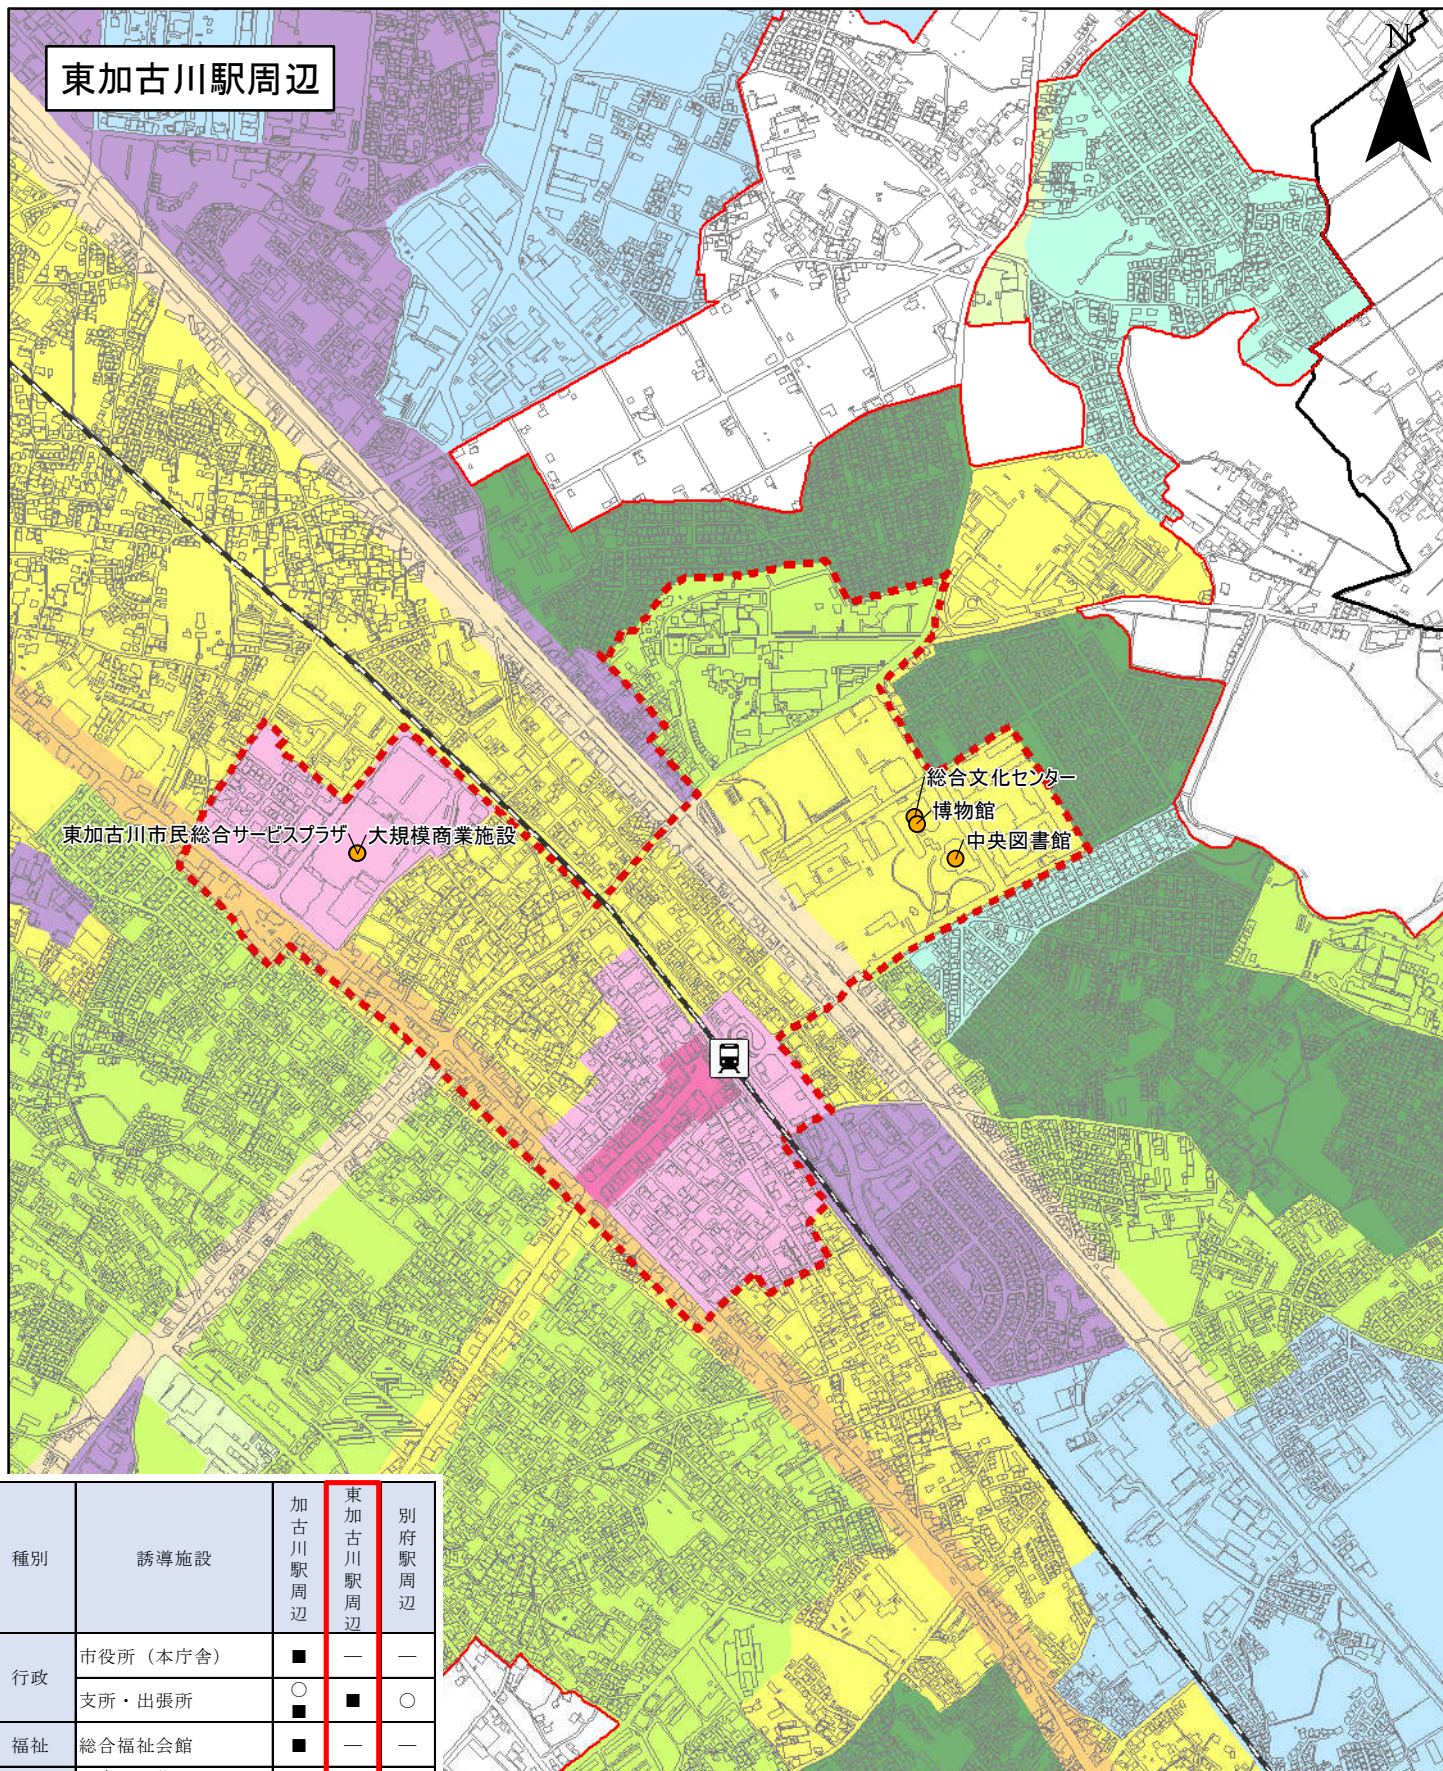

東加古川駅周辺

東加古川市民総合サービスプラザ 大規模商業施設

総合文化センター
博物館
中央図書館

種別	誘導施設	加古川駅周辺	東加古川駅周辺	別府駅周辺
行政	市役所(本庁舎)	■	—	—
	支所・出張所	○	■	○
福祉	総合福祉会館	■	—	—
子育て	子育て世代包括支援センター	■	—	—
商業	大規模商業施設	■	■	■
医療	病院	■	—	—
教育文化	総合文化センター	—	■	—
	大学	—	○	—
	図書館	■	■	—
	博物館	—	■	—
	地域交流センター等	○	—	—

○：誘導を目指す施設 ■：維持を目指す既存施設

凡例

- 行政界
- 市街化区域
- 都市機能誘導区域
- 鉄道
 - JR山陽新幹線
 - JR山陽本線、JR加古川線
 - 山陽電鉄本線
 - 駅
- 用途地域
 - 第一種低層住居専用地域
 - 第二種低層住居専用地域
 - 第一種中高層住居専用地域
 - 第二種中高層住居専用地域
 - 第一種住居地域
 - 第二種住居地域
 - 準住居地域
 - 近隣商業地域
 - 商業地域
 - 準工業地域
 - 工業地域
 - 工業専用地域
- 維持を目指す誘導施設