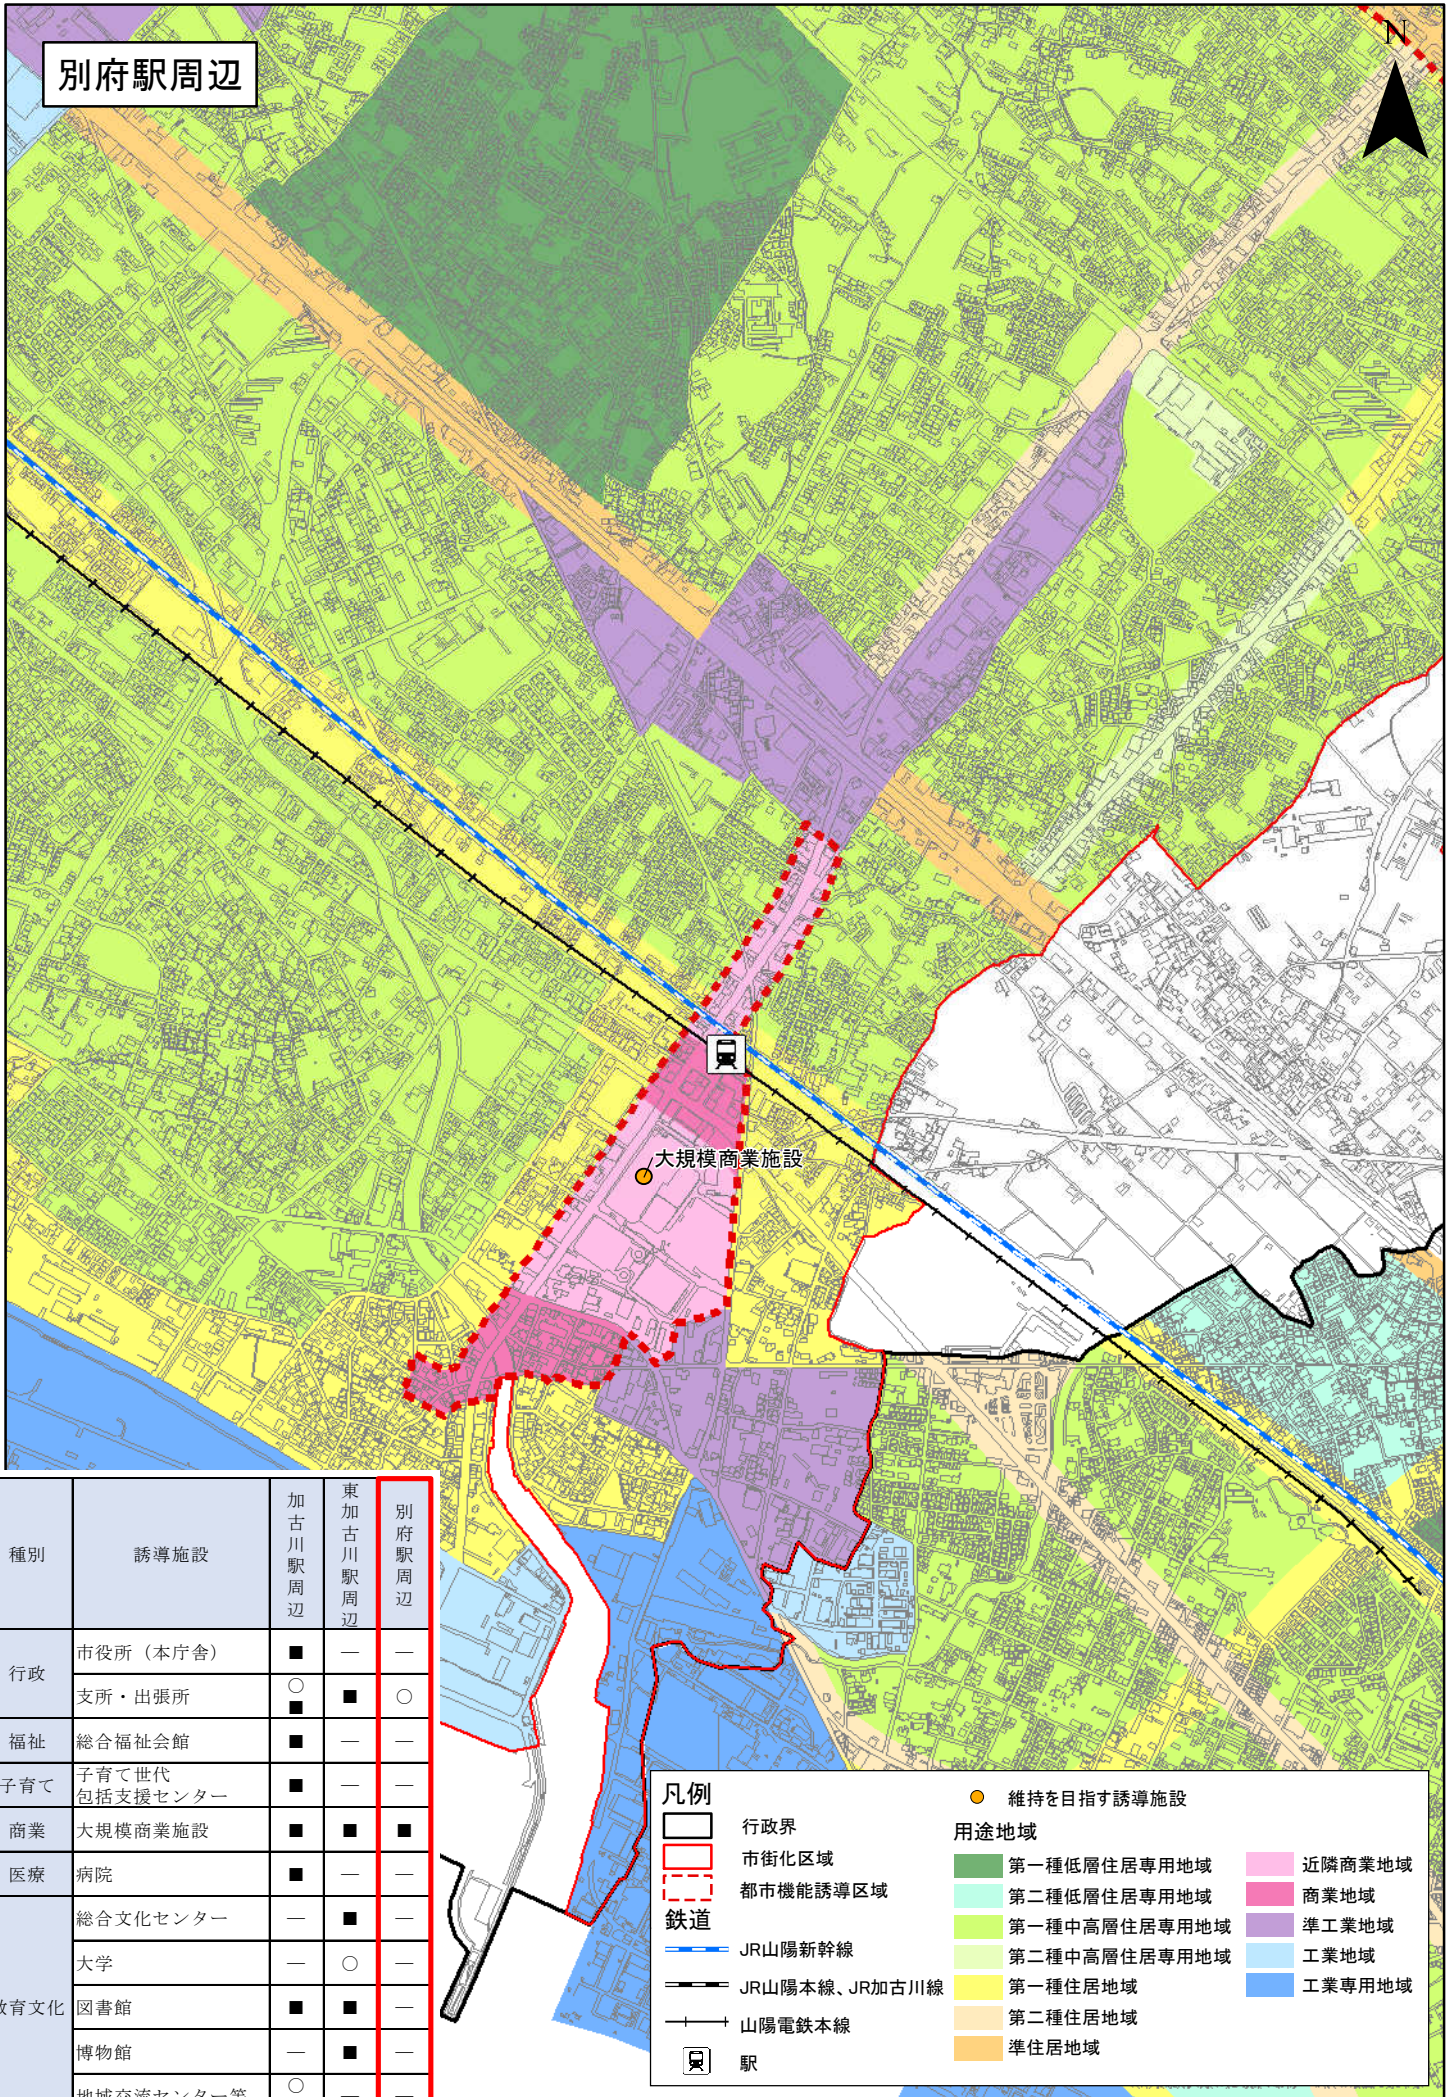

別府駅周辺

種別	誘導施設	加古川駅周辺	東加古川駅周辺	別府駅周辺
行政	市役所（本庁舎）	■	—	—
	支所・出張所	○	■	○
福祉	総合福祉会館	■	—	—
子育て	子育て世代包括支援センター	■	—	—
商業	大規模商業施設	■	■	■
医療	病院	■	—	—
教育文化	総合文化センター	—	■	—
	大学	—	○	—
	図書館	■	■	—
	博物館	—	■	—
	地域交流センター等	○	—	—

凡例

- 行政界
- 市街化区域
- 都市機能誘導区域
- 鉄道
- JR山陽新幹線
- JR山陽本線、JR加古川線
- 山陽電鉄本線
- 駅
- 維持を目指す誘導施設
- 用途地域
 - 第一種低層住居専用地域
 - 第二種低層住居専用地域
 - 第一種中高層住居専用地域
 - 第二種中高層住居専用地域
 - 第一種住居地域
 - 第二種住居地域
 - 準住居地域
 - 近隣商業地域
 - 商業地域
 - 準工業地域
 - 工業地域
 - 工業専用地域

○：誘導を目指す施設 ■：維持を目指す既存施設