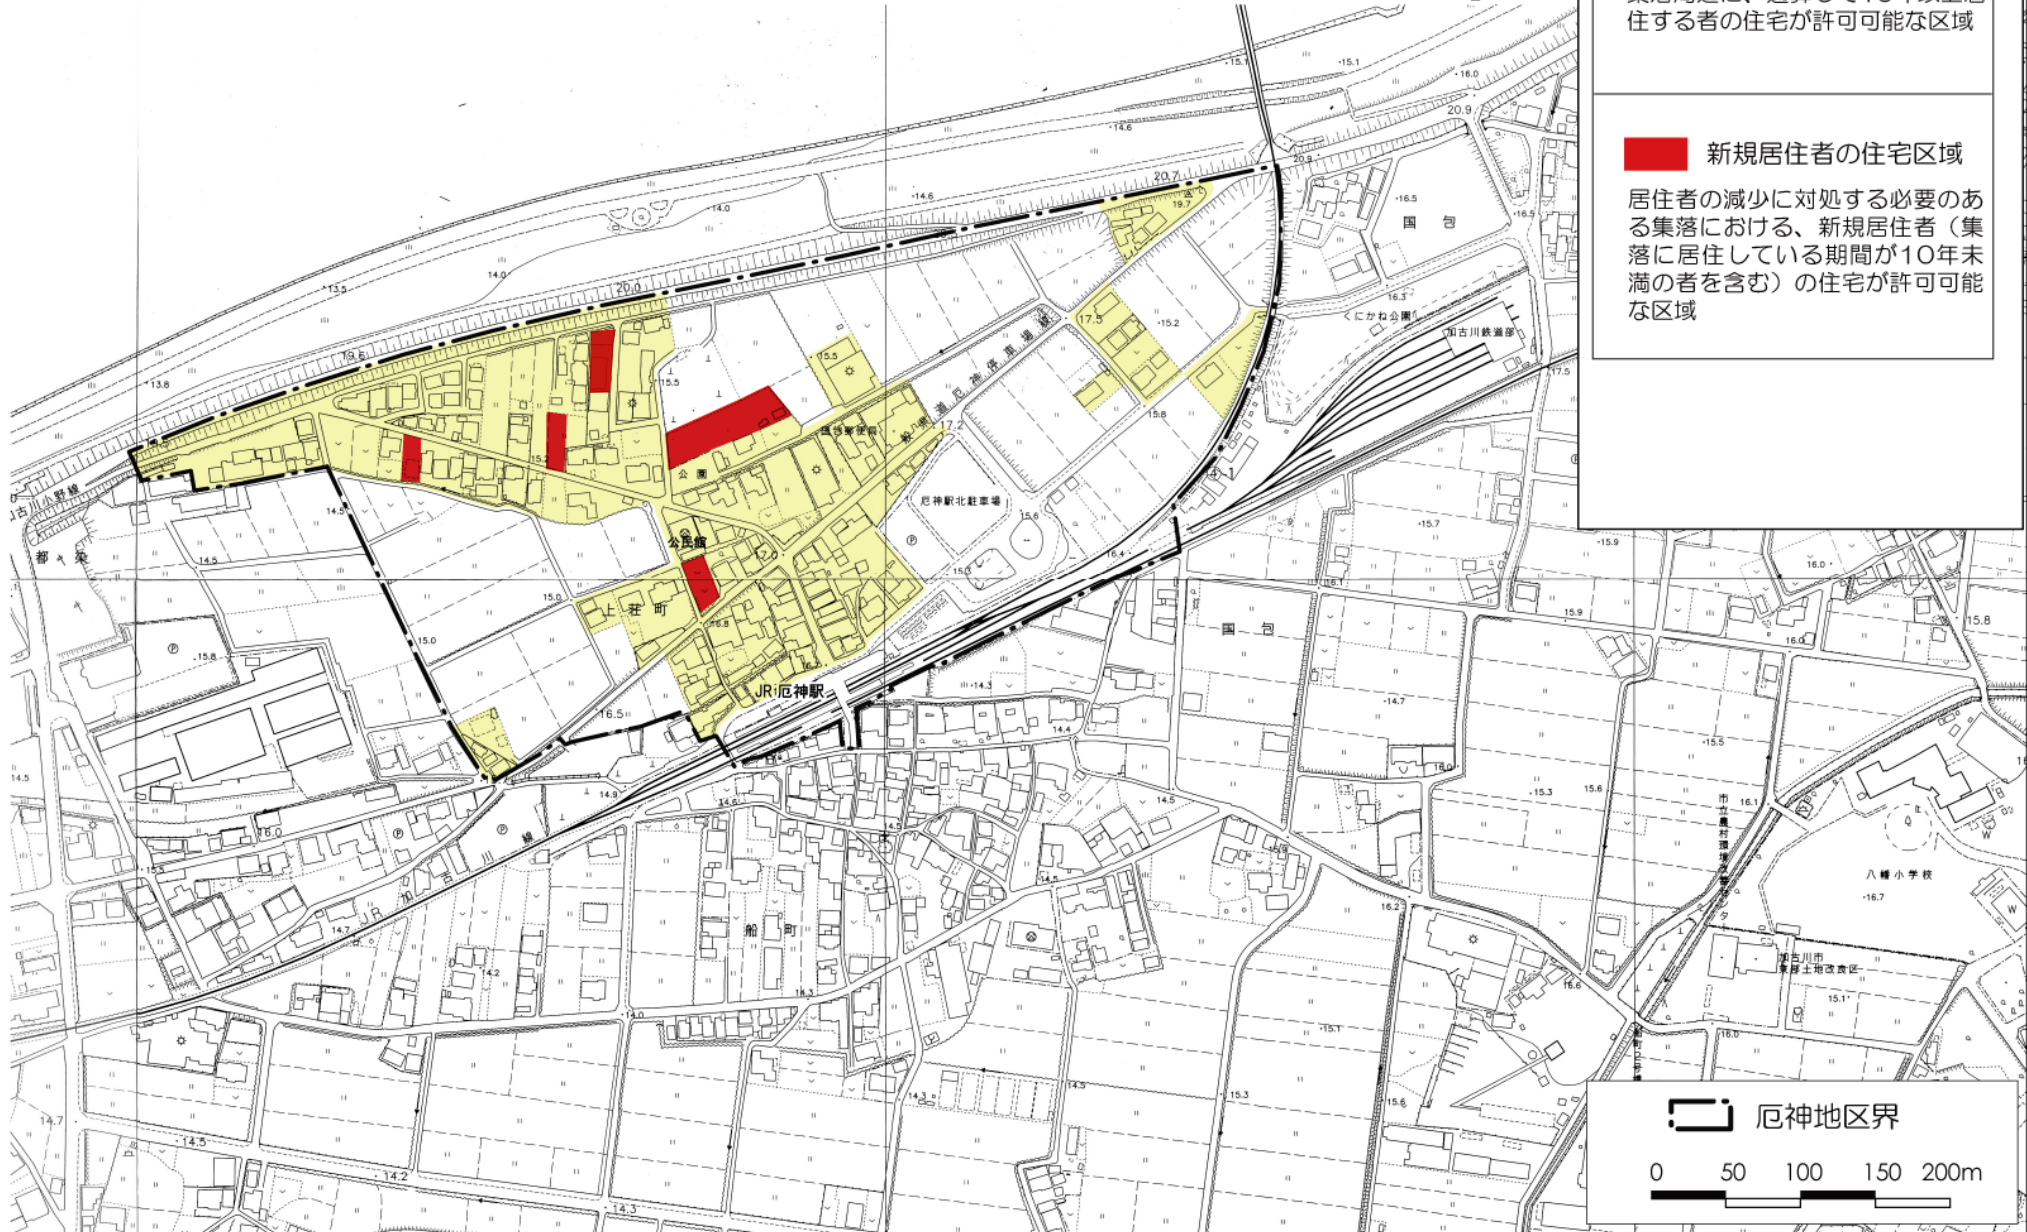

特別指定区域

(厄神地区)

凡例

特別指定区域

 地縁者の住宅区域
集落周辺に、通算して10年以上居住する者の住宅が許可可能な区域

 新規居住者の住宅区域
居住者の減少に対処する必要がある集落における、新規居住者（集落に居住している期間が10年未満の者を含む）の住宅が許可可能な区域

 厄神地区界