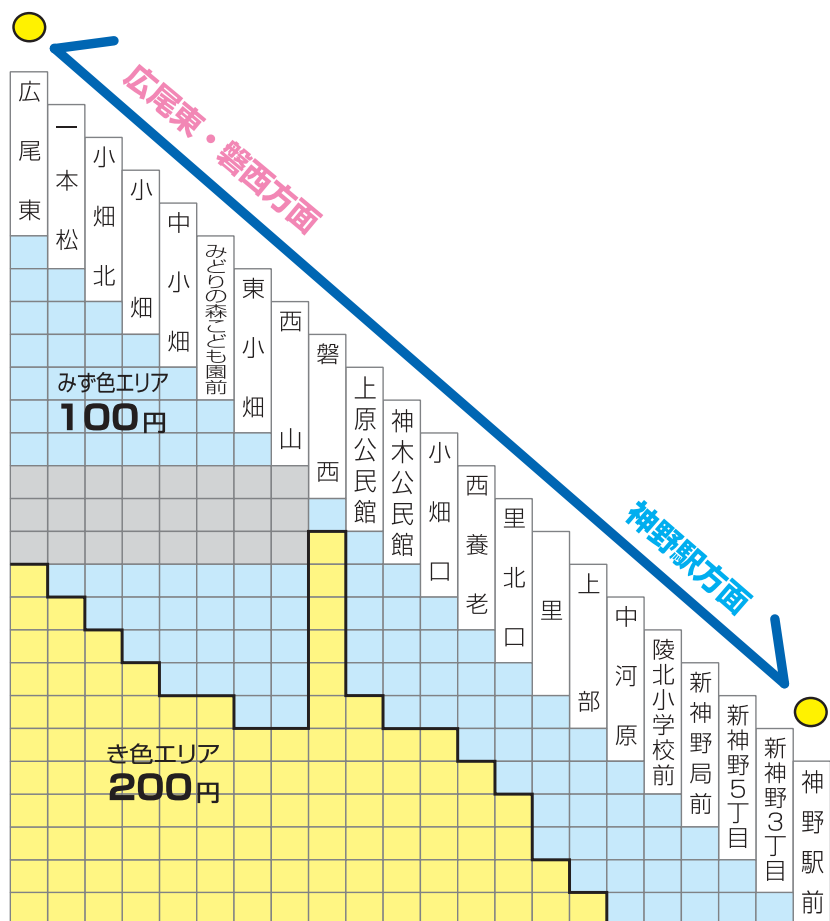

平荘ルート

2020年4月1日現在

お問い合わせ

●かこバスミニ全般
加古川市 都市計画課 (平日 8:30~17:15)
TEL 079-427-9732

●運行状況・忘れ物など
荒井タクシー
TEL 079-442-4007

運賃表

路線図

お願い

※運賃をお支払いの際は釣銭のいらぬようお願いします
※道路状況等により、定刻どおり運行できない場合があります
※シートベルトの着用をお願いします

※乗車時に降車場所をお知らせください
※停留所での乗車、ご降車をお願いします
※「福祉タクシー利用券」は使用できません

時刻表

2020年4月1日現在

※土曜日・日曜日・祝日・年末年始(12月29日～1月3日)は運行しません。

神野駅方面

停留所名	1便	2便	4便	7便	9便
広尾東	9:10		10:45	13:00	15:00
一本松	9:11		10:46	13:01	15:01
小畑北	9:12		10:47	13:02	15:02
小畑	9:13		10:48	13:03	15:03
中小畑	9:14		10:49	13:04	15:04
みどりの森こども園前	9:14		10:49	13:04	15:04
東小畑	9:15		10:50	13:05	15:05
西山	9:15		10:50	13:05	15:05
磐西	↓	9:50	↓	↓	↓
上原公民館	↓	9:53	↓	↓	↓
神木公民館	↓	9:54	↓	↓	↓
小畑口	9:16	9:55	10:51	13:06	15:06
西養老	9:17	9:56	10:52	13:07	15:07
里北口	9:18	9:57	10:53	13:08	15:08
里	9:18	9:57	10:53	13:08	15:08
上部	9:19	9:58	10:54	13:09	15:09
中河原	9:22	10:01	10:57	13:12	15:12
陵北小学校前	9:23	10:02	10:58	13:13	15:13
新神野局前	9:23	10:02	10:58	13:13	15:13
新神野5丁目	9:24	10:03	10:59	13:14	15:14
新神野3丁目	9:25	10:04	11:00	13:15	15:15
神野駅前	9:27	10:06	11:02	13:17	15:17

広尾東・磐西方面

停留所名	3便	5便	6便	8便	10便
神野駅前	10:15	11:30	12:30	14:30	16:30
新神野3丁目	10:17	11:32	12:32	14:32	16:32
新神野5丁目	10:18	11:33	12:33	14:33	16:33
新神野局前	10:19	11:34	12:34	14:34	16:34
陵北小学校前	10:19	11:34	12:34	14:34	16:34
中河原	10:20	11:35	12:35	14:35	16:35
上部	10:23	11:38	12:38	14:38	16:38
里	10:24	11:39	12:39	14:39	16:39
里北口	10:24	11:39	12:39	14:39	16:39
西養老	10:25	11:40	12:40	14:40	16:40
小畑口	10:26	11:41	12:41	14:41	16:41
神木公民館	↓	11:42	↓	↓	↓
上原公民館	↓	11:43	↓	↓	↓
磐西	↓	11:46	↓	↓	↓
西山	10:27		12:42	14:42	16:42
東小畑	10:27		12:42	14:42	16:42
みどりの森こども園前	10:28		12:43	14:43	16:43
中小畑	10:28		12:43	14:43	16:43
小畑	10:29		12:44	14:44	16:44
小畑北	10:30		12:45	14:45	16:45
一本松	10:31		12:46	14:46	16:46
広尾東	10:32		12:47	14:47	16:47