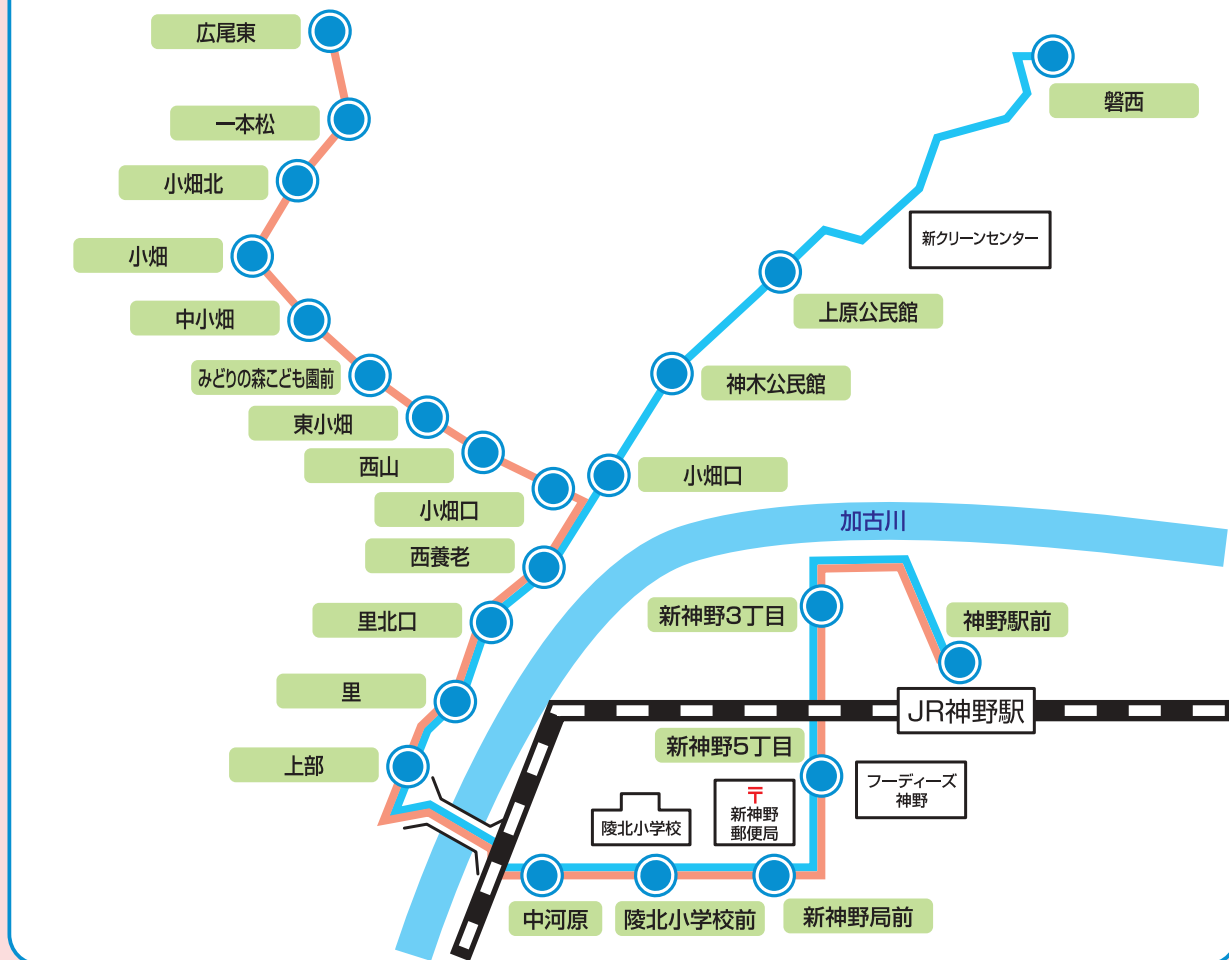

平荘ルート

2020年4月1日現在

お問い合わせ

●かこバスミニ全般
加古川市 都市計画課 (平日 8:30~17:15)
TEL 079-427-9732

●運行状況・忘れ物など
荒井タクシー
TEL 079-442-4007

運賃表

路線図

お願い

※運賃をお支払いの際は釣銭のいらぬようお願いします
※道路状況等により、定刻どおり運行できない場合があります
※シートベルトの着用をお願いします

※乗車時に降車場所をお知らせください
※停留所での乗車、ご降車をお願いします
※「福祉タクシー利用券」は使用できません

時刻表

2020年4月1日現在

※土曜日・日曜日・祝日・年末年始(12月29日～1月3日)は運行しません。

神野駅方面

停留所名	1便	2便	4便	7便	9便
広尾東	9:10		10:45	13:00	15:00
一本松	9:11		10:46	13:01	15:01
小畑北	9:12		10:47	13:02	15:02
小畑	9:13		10:48	13:03	15:03
中小畑	9:14		10:49	13:04	15:04
みどりの森こども園前	9:14		10:49	13:04	15:04
東小畑	9:15		10:50	13:05	15:05
西山	9:15		10:50	13:05	15:05
磐西	↓	9:50	↓	↓	↓
上原公民館	↓	9:53	↓	↓	↓
神木公民館	↓	9:54	↓	↓	↓
小畑口	9:16	9:55	10:51	13:06	15:06
西養老	9:17	9:56	10:52	13:07	15:07
里北口	9:18	9:57	10:53	13:08	15:08
里	9:18	9:57	10:53	13:08	15:08
上部	9:19	9:58	10:54	13:09	15:09
中河原	9:22	10:01	10:57	13:12	15:12
陵北小学校前	9:23	10:02	10:58	13:13	15:13
新神野局前	9:23	10:02	10:58	13:13	15:13
新神野5丁目	9:24	10:03	10:59	13:14	15:14
新神野3丁目	9:25	10:04	11:00	13:15	15:15
神野駅前	9:27	10:06	11:02	13:17	15:17

広尾東・磐西方面

停留所名	3便	5便	6便	8便	10便
神野駅前	10:15	11:30	12:30	14:30	16:30
新神野3丁目	10:17	11:32	12:32	14:32	16:32
新神野5丁目	10:18	11:33	12:33	14:33	16:33
新神野局前	10:19	11:34	12:34	14:34	16:34
陵北小学校前	10:19	11:34	12:34	14:34	16:34
中河原	10:20	11:35	12:35	14:35	16:35
上部	10:23	11:38	12:38	14:38	16:38
里	10:24	11:39	12:39	14:39	16:39
里北口	10:24	11:39	12:39	14:39	16:39
西養老	10:25	11:40	12:40	14:40	16:40
小畑口	10:26	11:41	12:41	14:41	16:41
神木公民館	↓	11:42	↓	↓	↓
上原公民館	↓	11:43	↓	↓	↓
磐西	↓	11:46	↓	↓	↓
西山	10:27		12:42	14:42	16:42
東小畑	10:27		12:42	14:42	16:42
みどりの森こども園前	10:28		12:43	14:43	16:43
中小畑	10:28		12:43	14:43	16:43
小畑	10:29		12:44	14:44	16:44
小畑北	10:30		12:45	14:45	16:45
一本松	10:31		12:46	14:46	16:46
広尾東	10:32		12:47	14:47	16:47