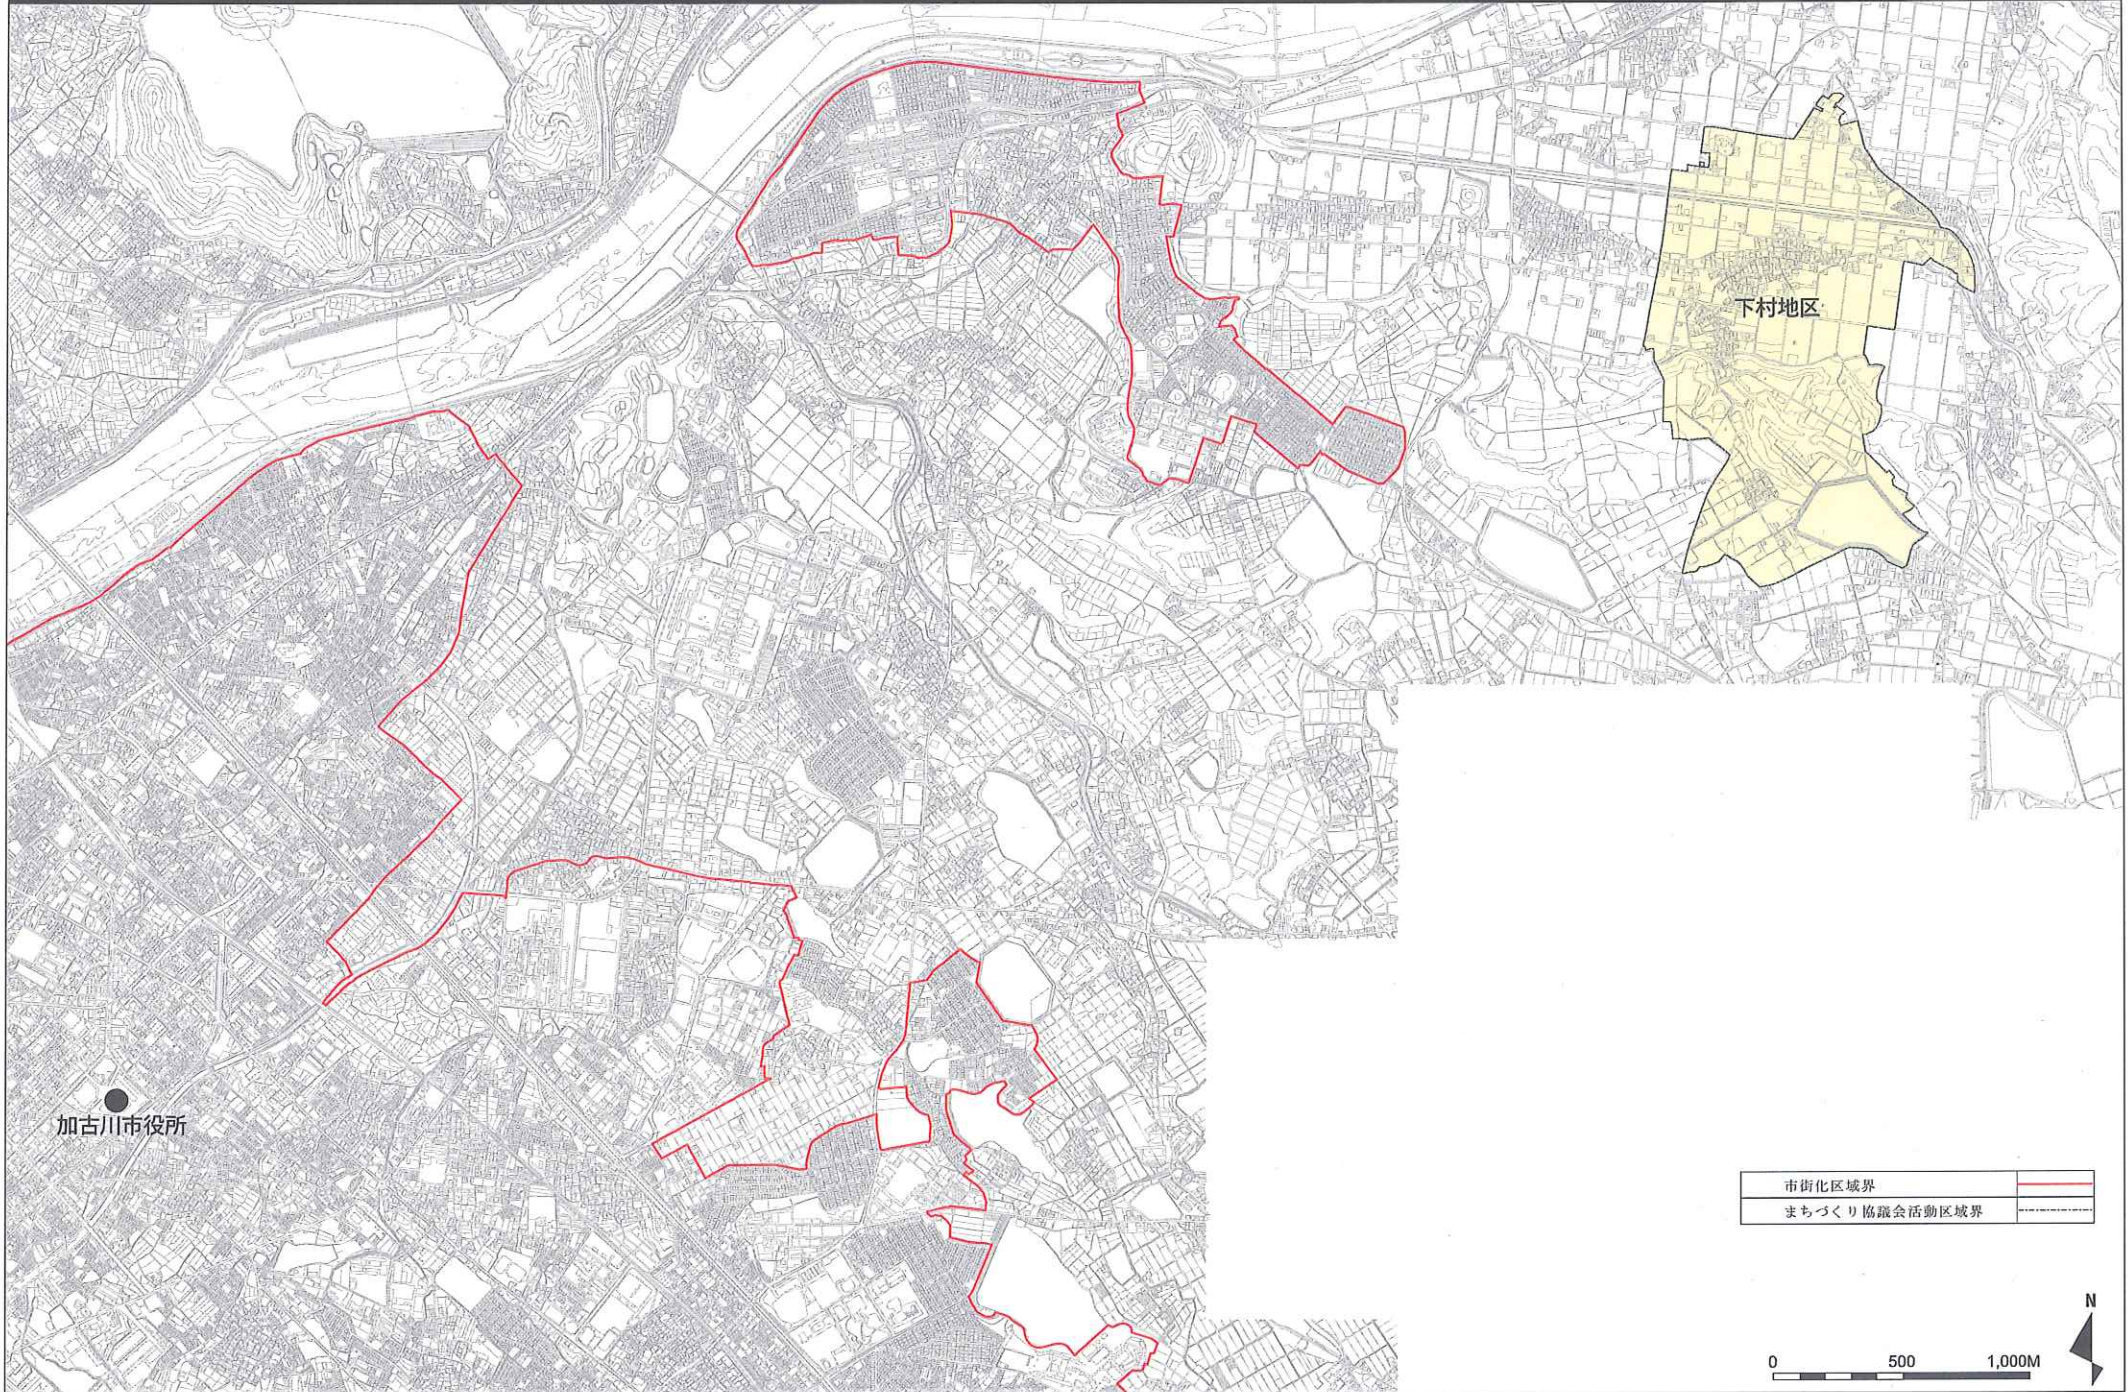

下村地区 位置図

加古川市役所

市街化区域界	
まちづくり協議会活動区域界	

0 500 1,000M