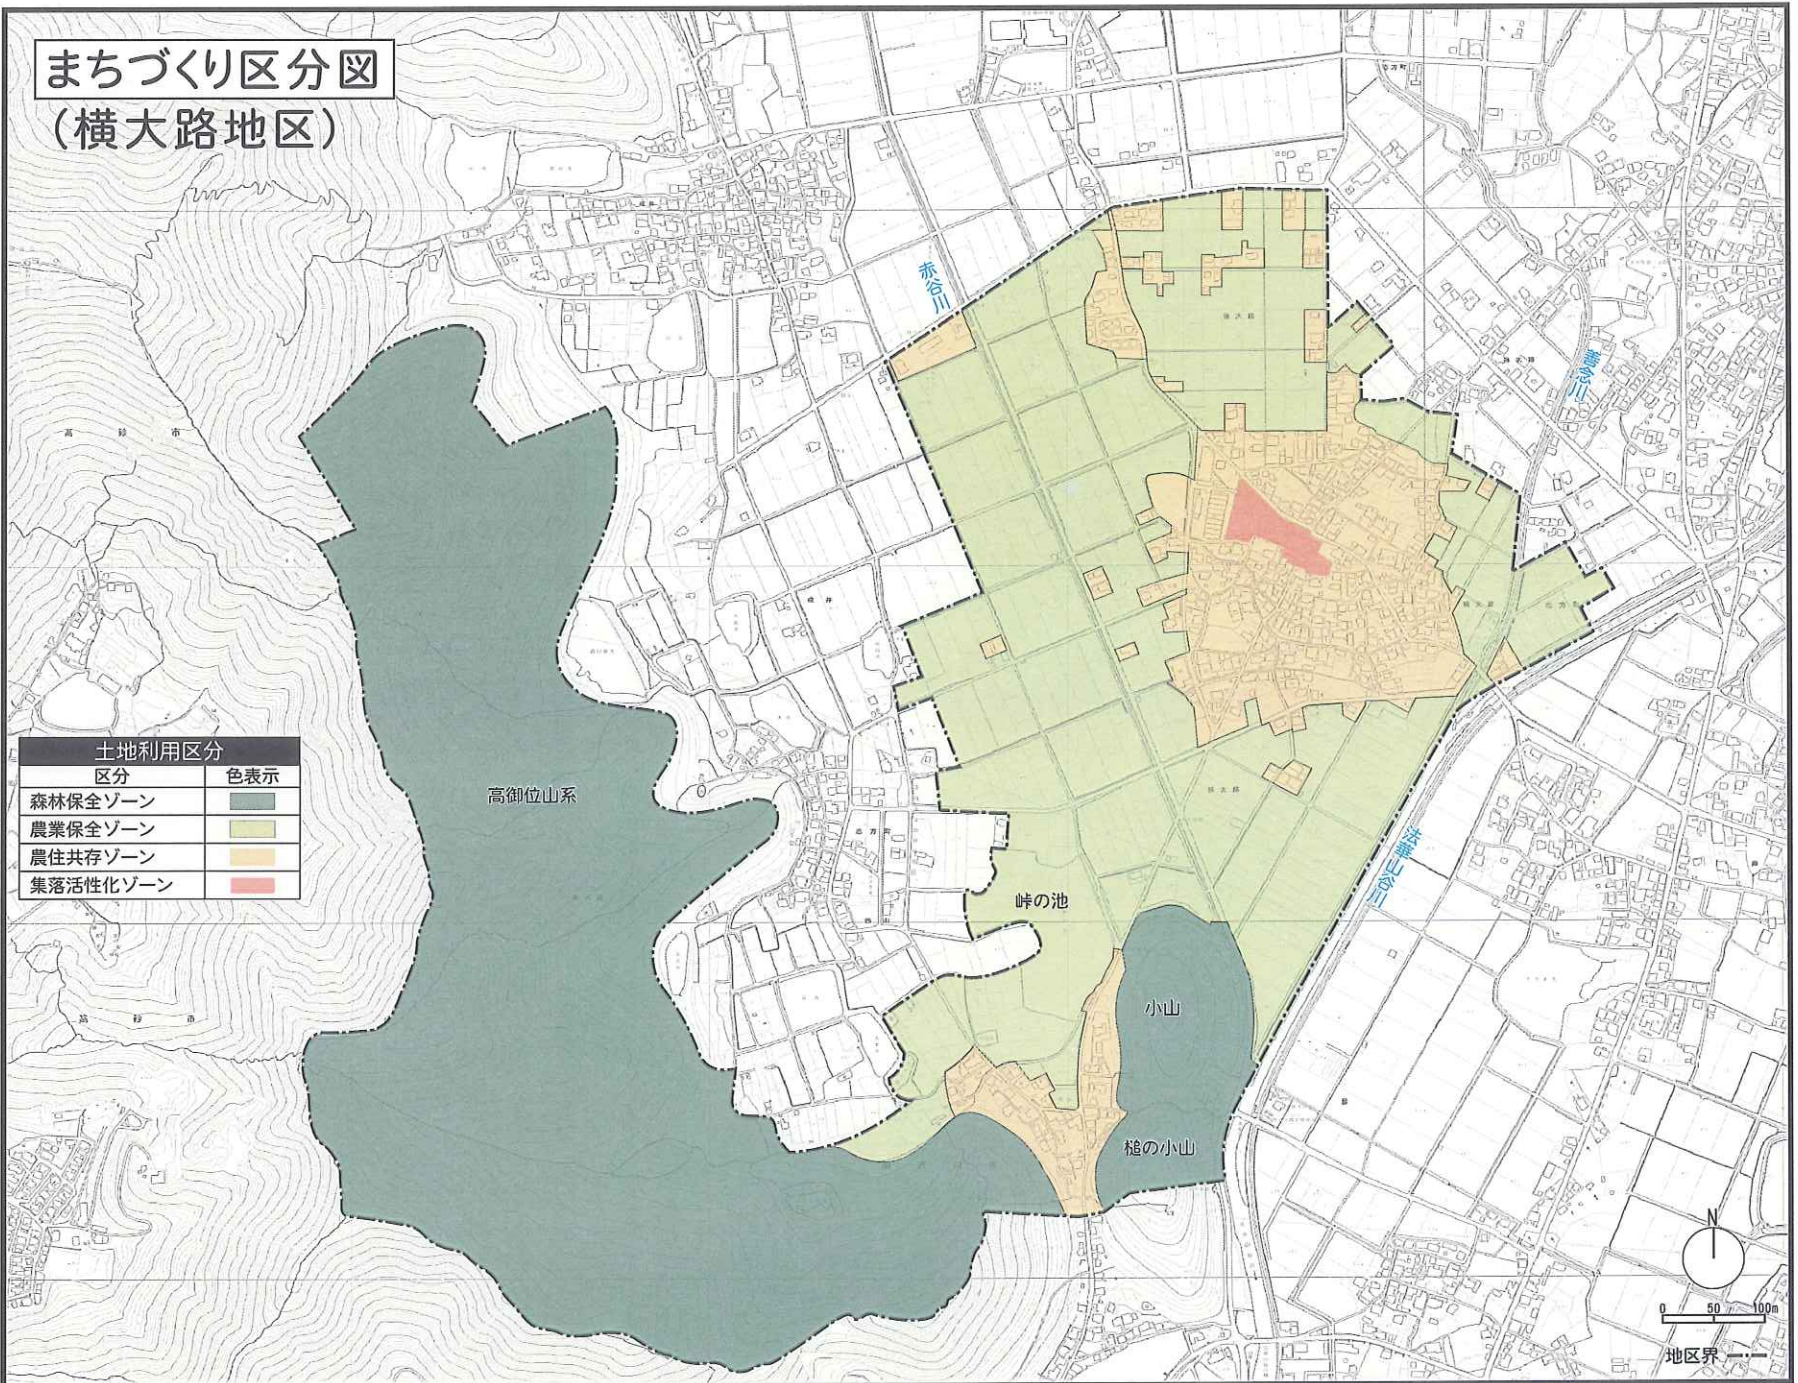

まちづくり区分図 (横大路地区)

土地利用区分	
区分	色表示
森林保全ゾーン	■
農業保全ゾーン	■
農住共存ゾーン	■
集落活性化ゾーン	■

0 50 100m
地区界