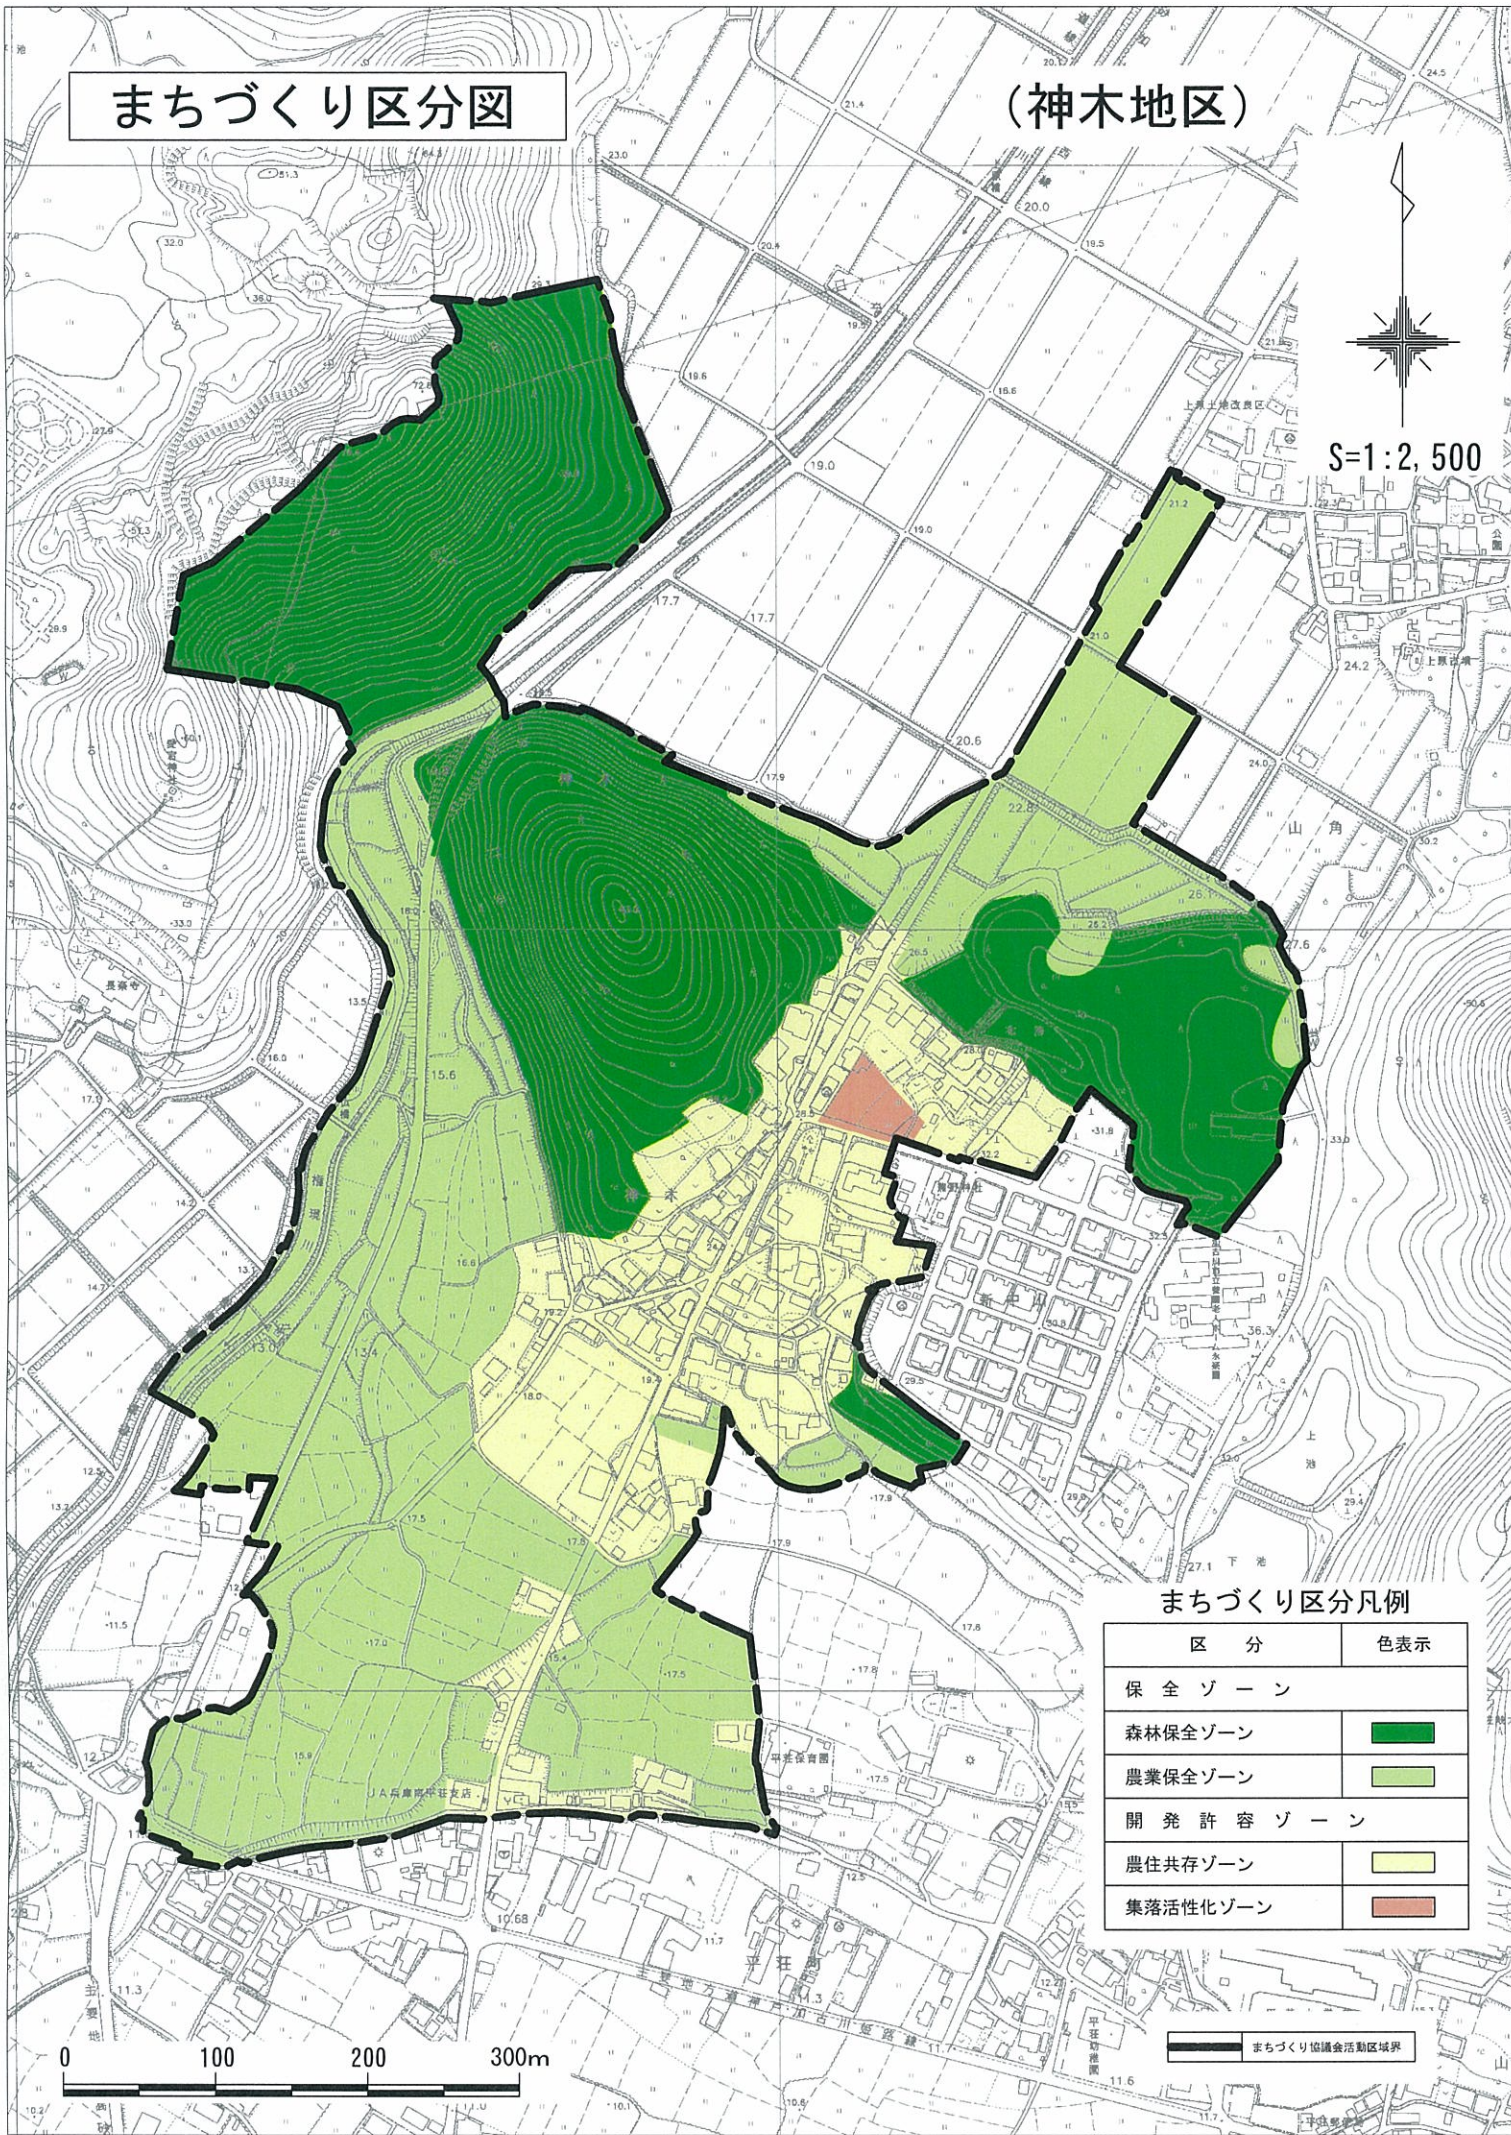

まちづくり区分図

(神木地区)

まちづくり区分凡例

区分	色表示
保全ゾーン	
森林保全ゾーン	■ (Dark Green)
農業保全ゾーン	■ (Light Green)
開発許容ゾーン	■ (Yellow-Green)
農住共存ゾーン	■ (Light Yellow)
集落活性化ゾーン	■ (Red)

まちづくり協議会活動区域界