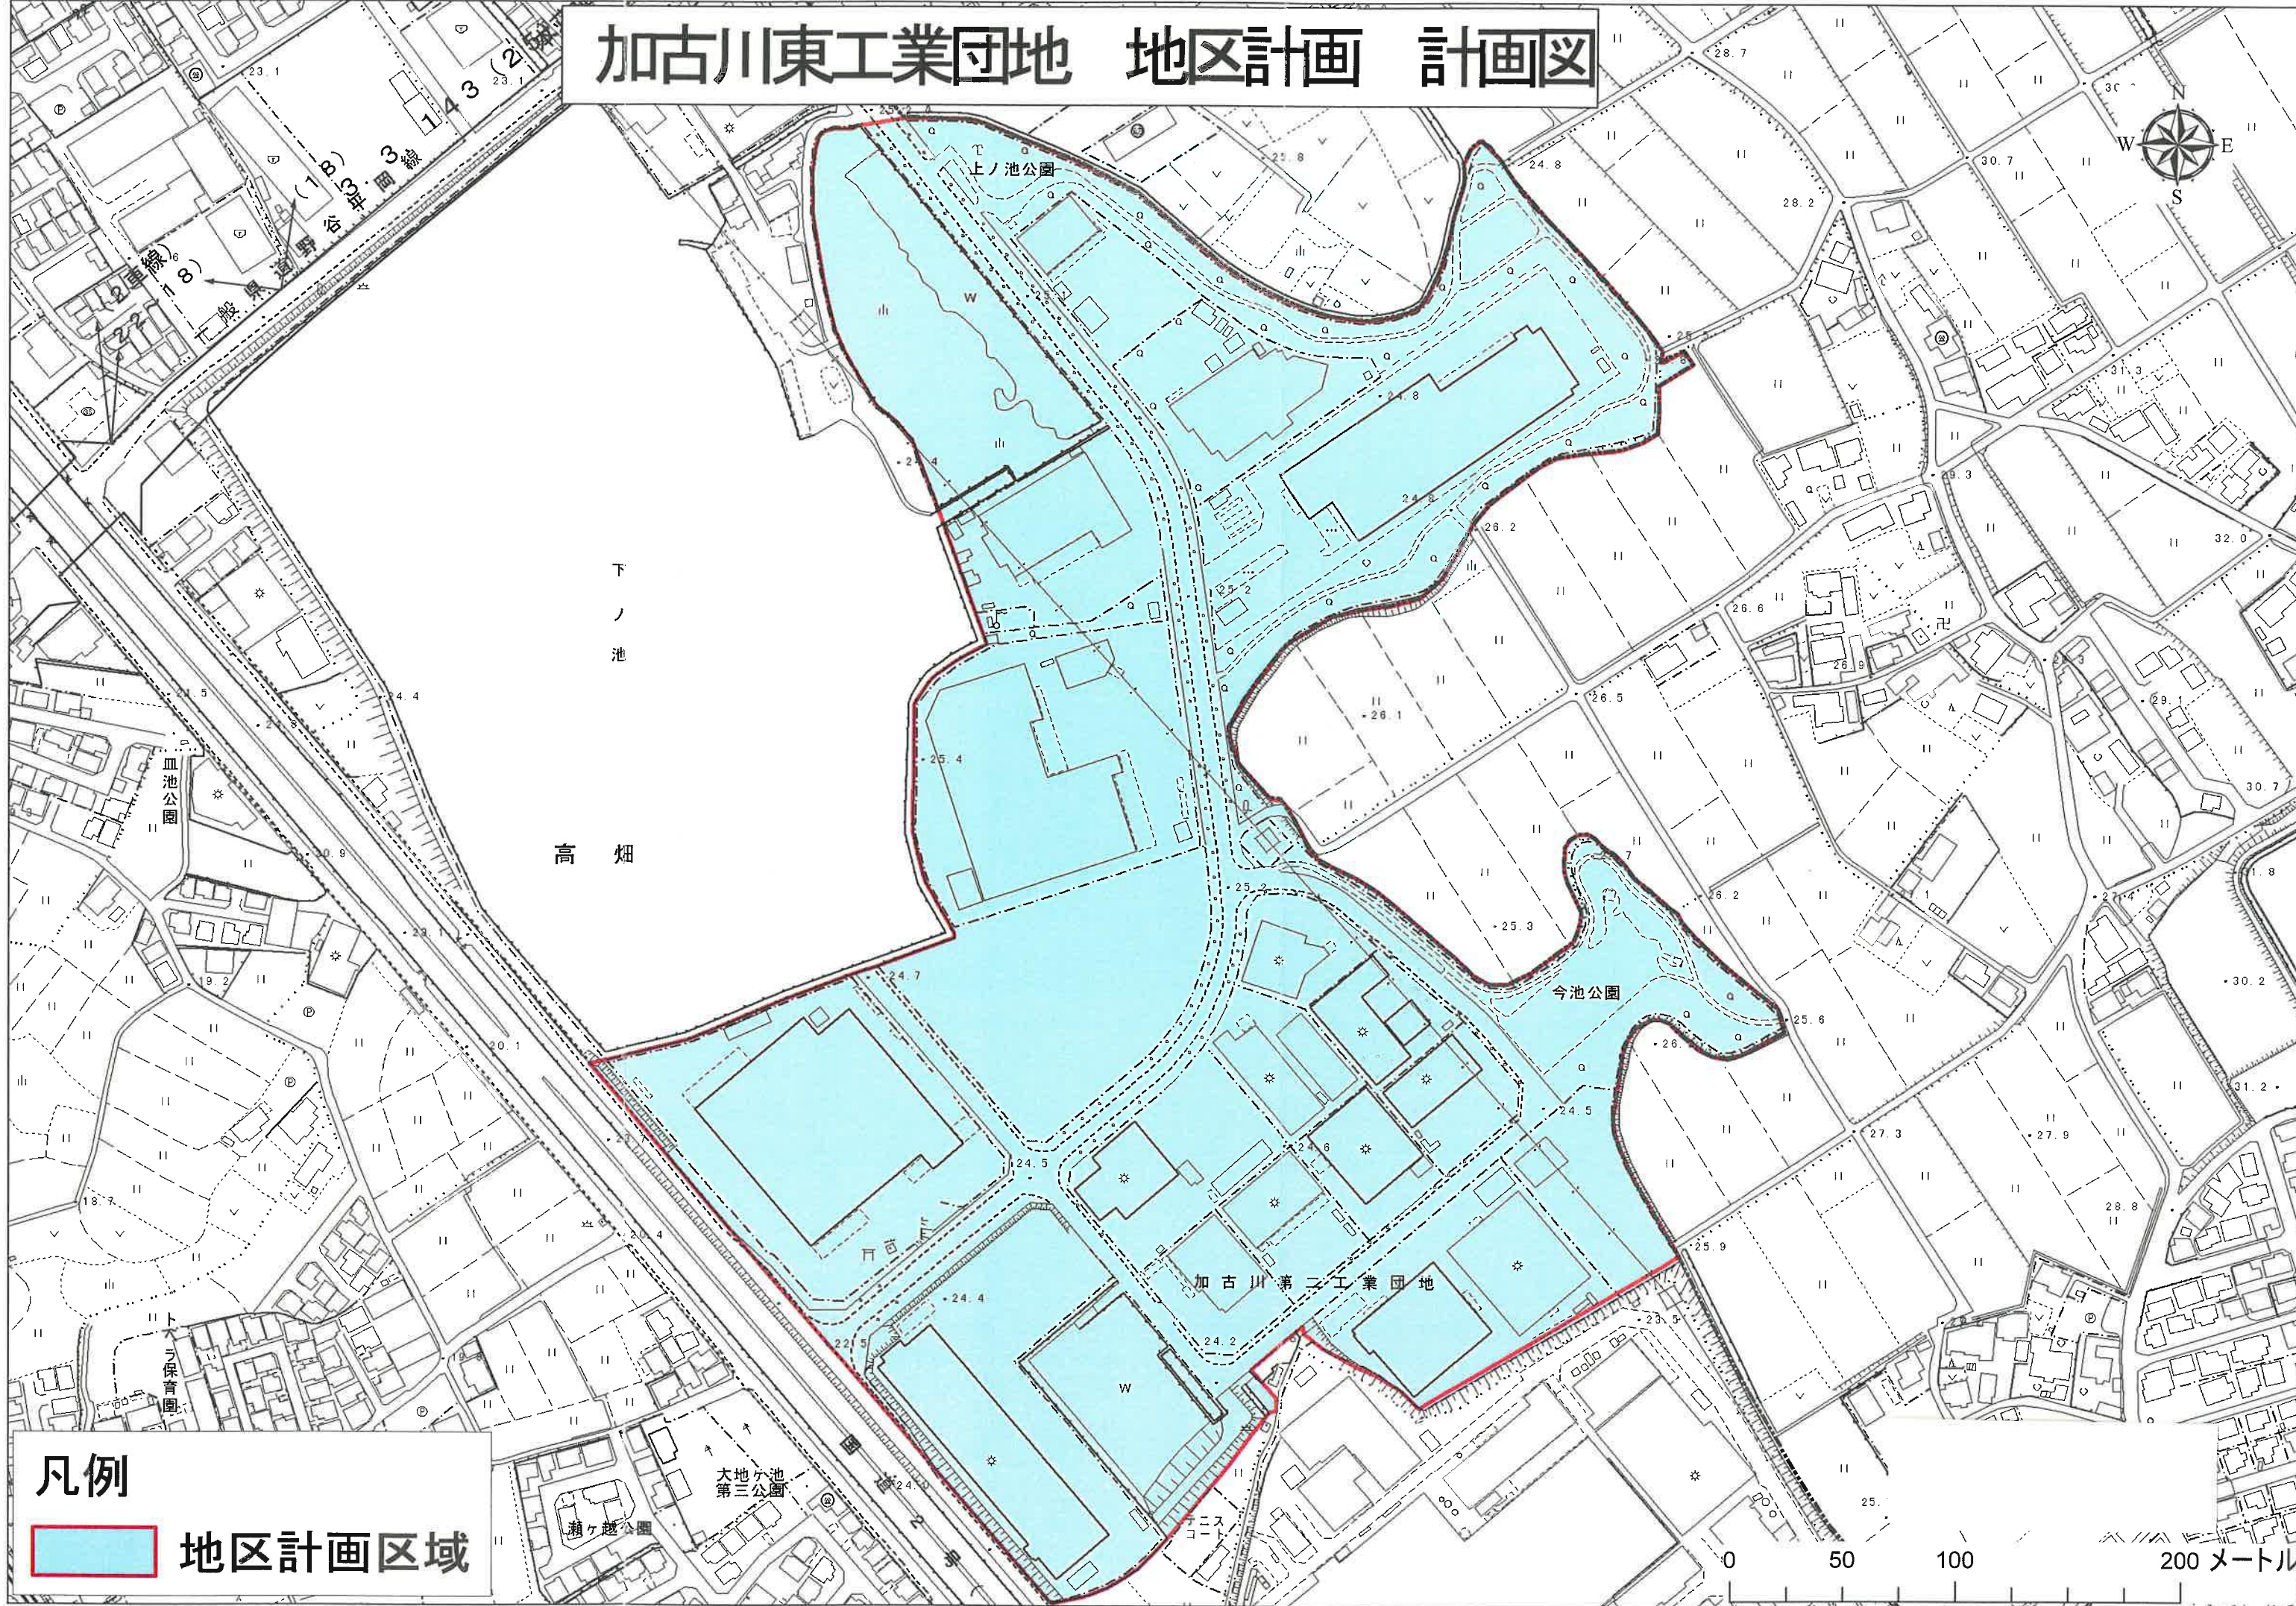

# 加古川東工業団地 地区計画 計画図

下ノ池  
高畑

凡例

 地区計画区域

0 50 100 200メートル