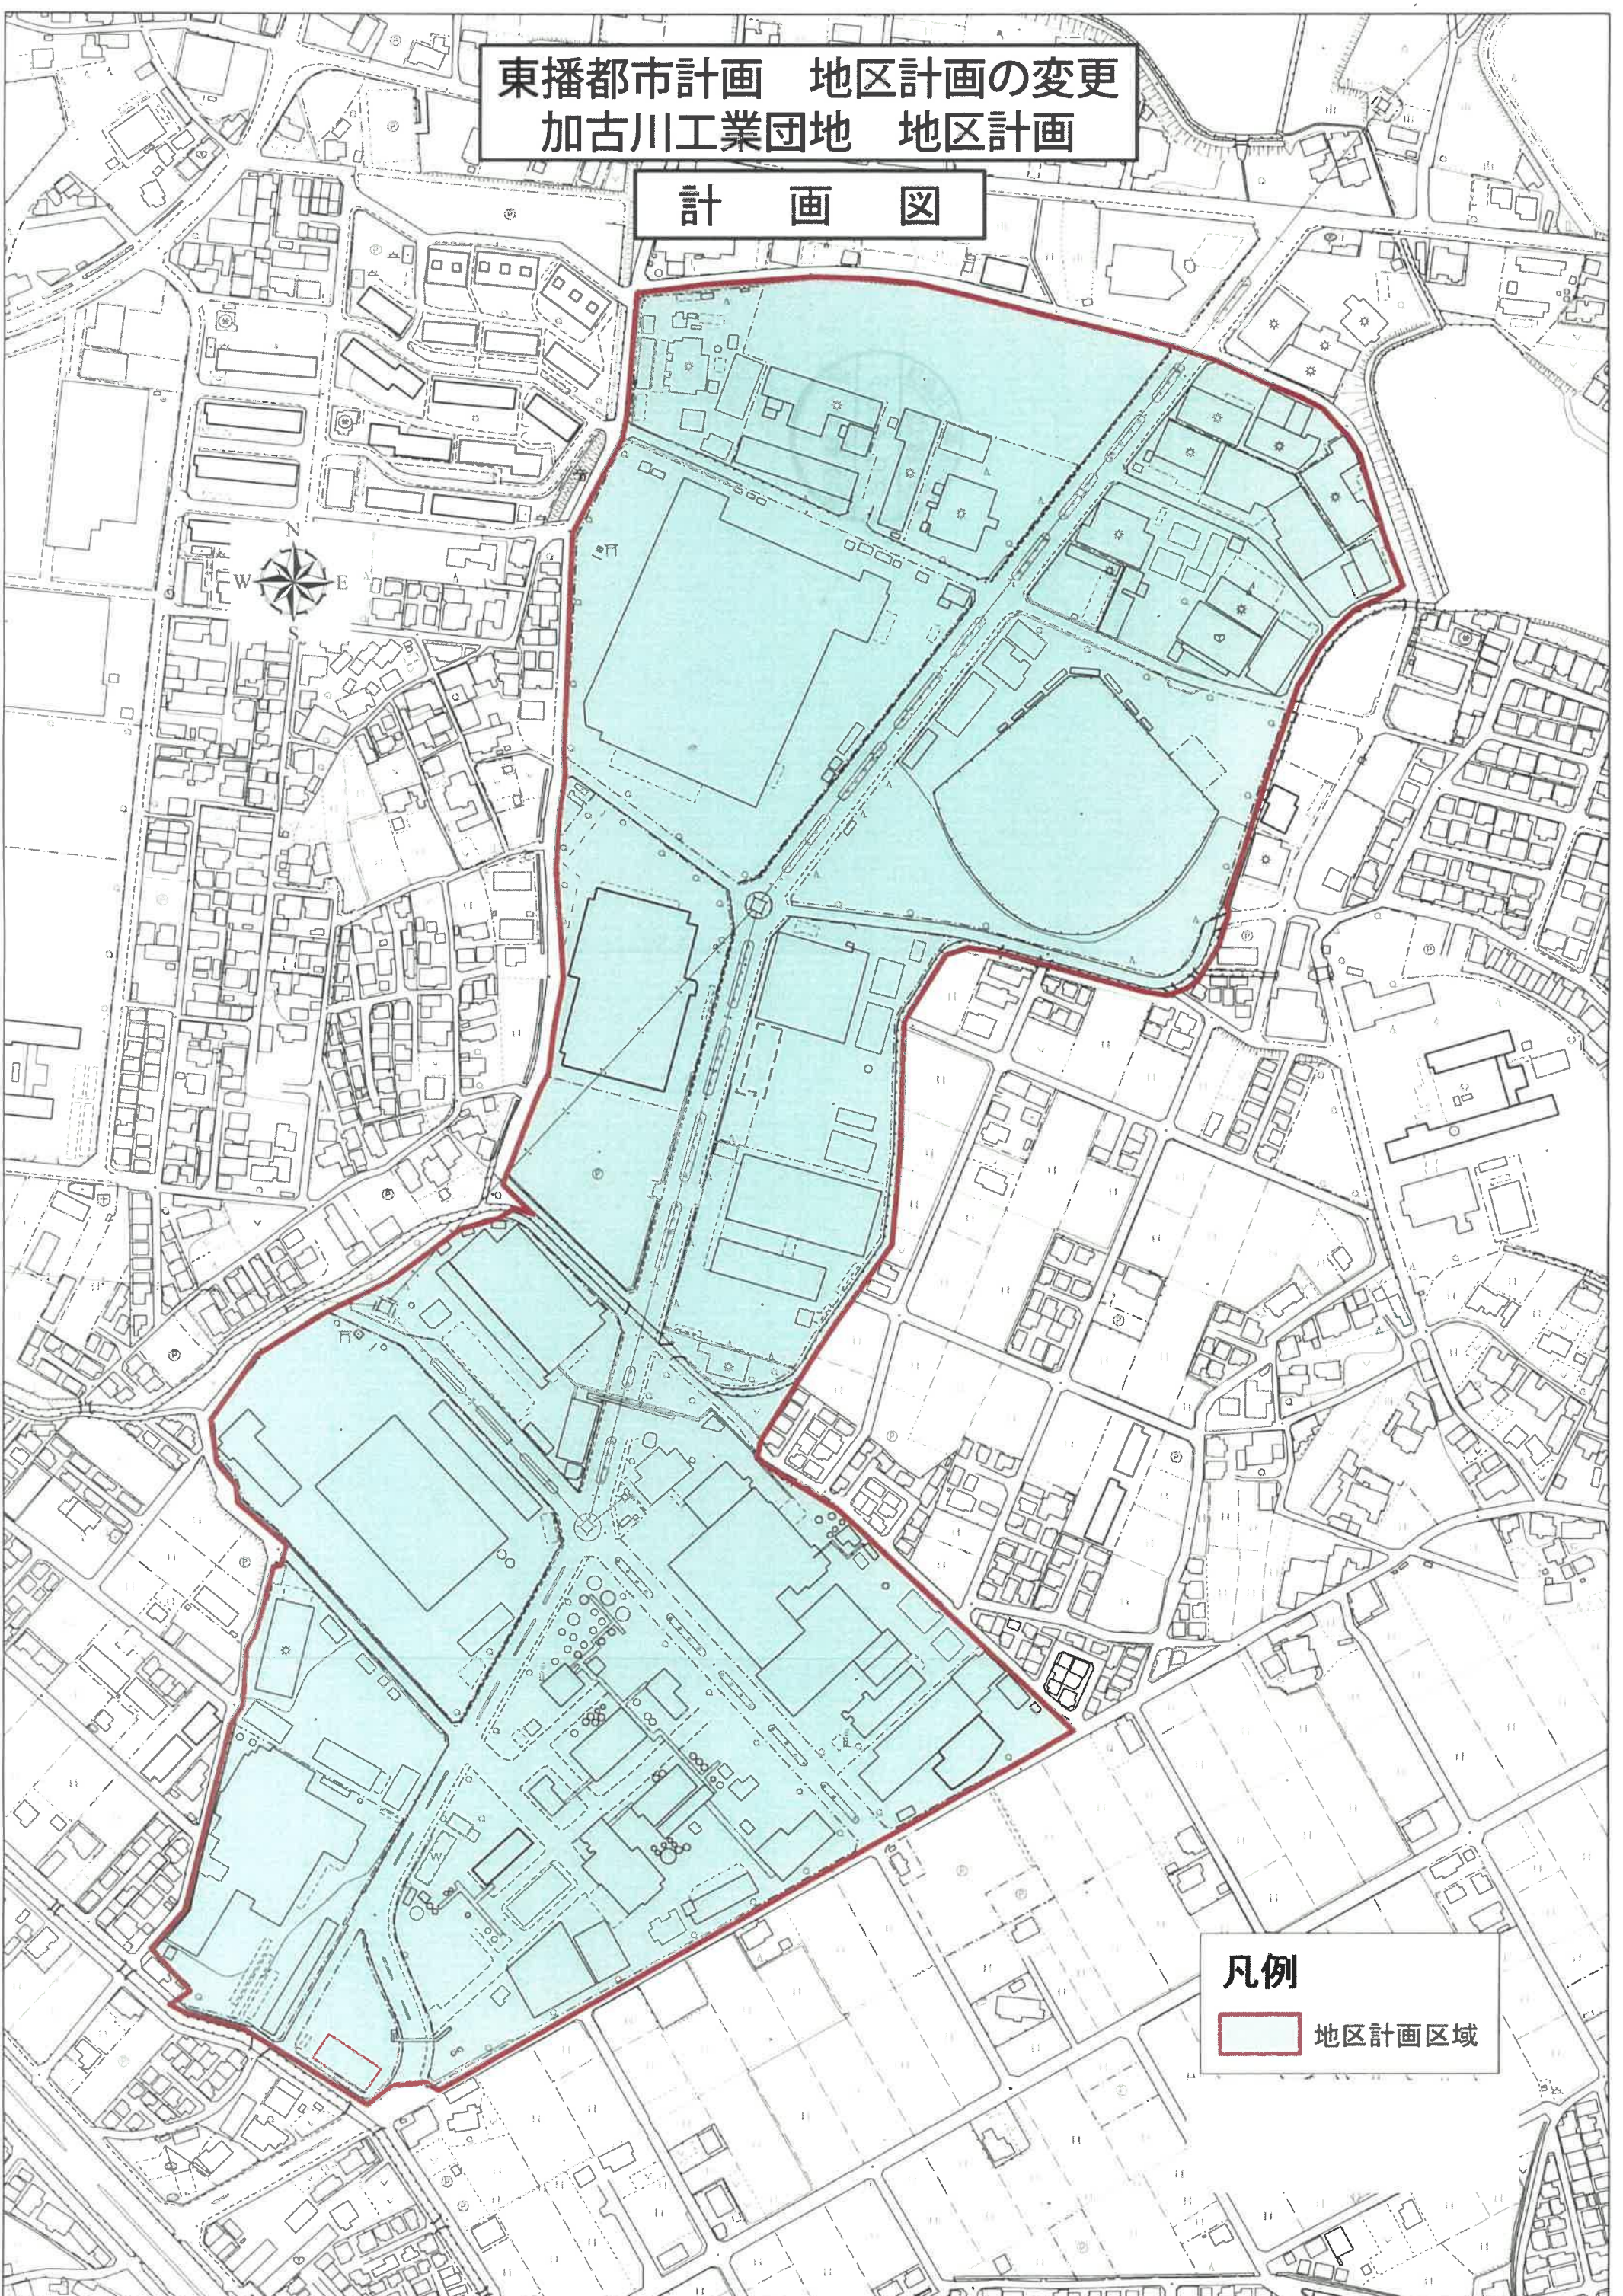

東播都市計画 地区計画の変更
加古川工業団地 地区計画

計 画 図

凡例
地区計画区域