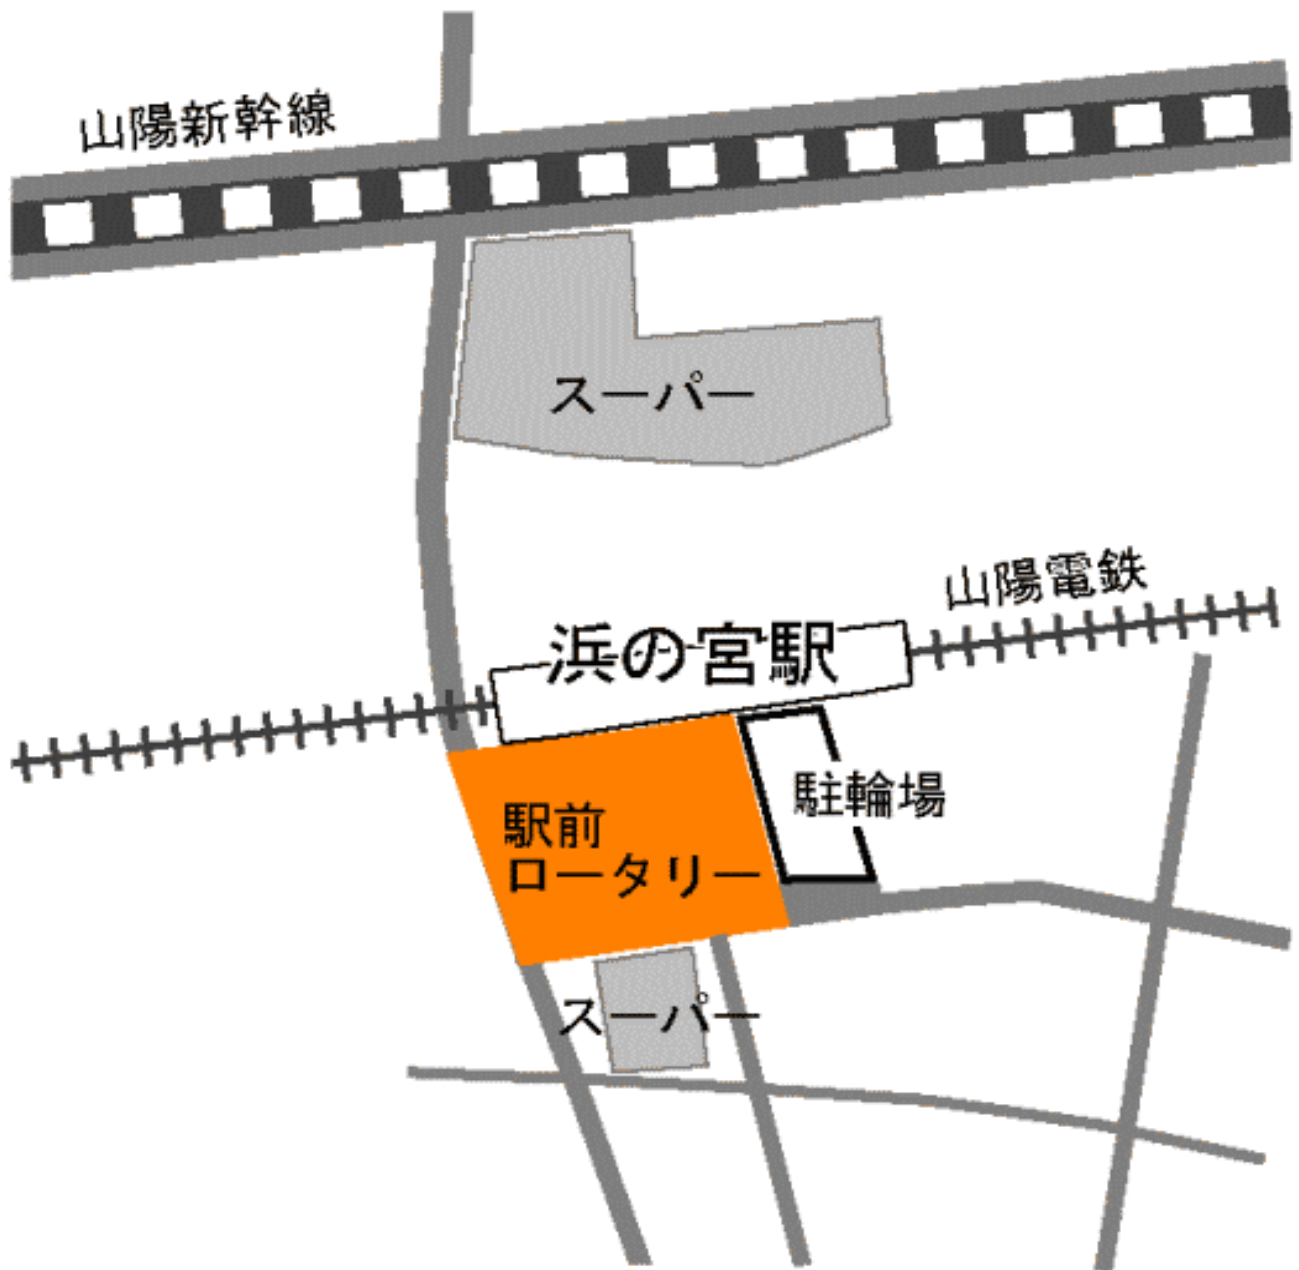

山陽電車 浜の宮駅周辺

自転車等放置禁止区域