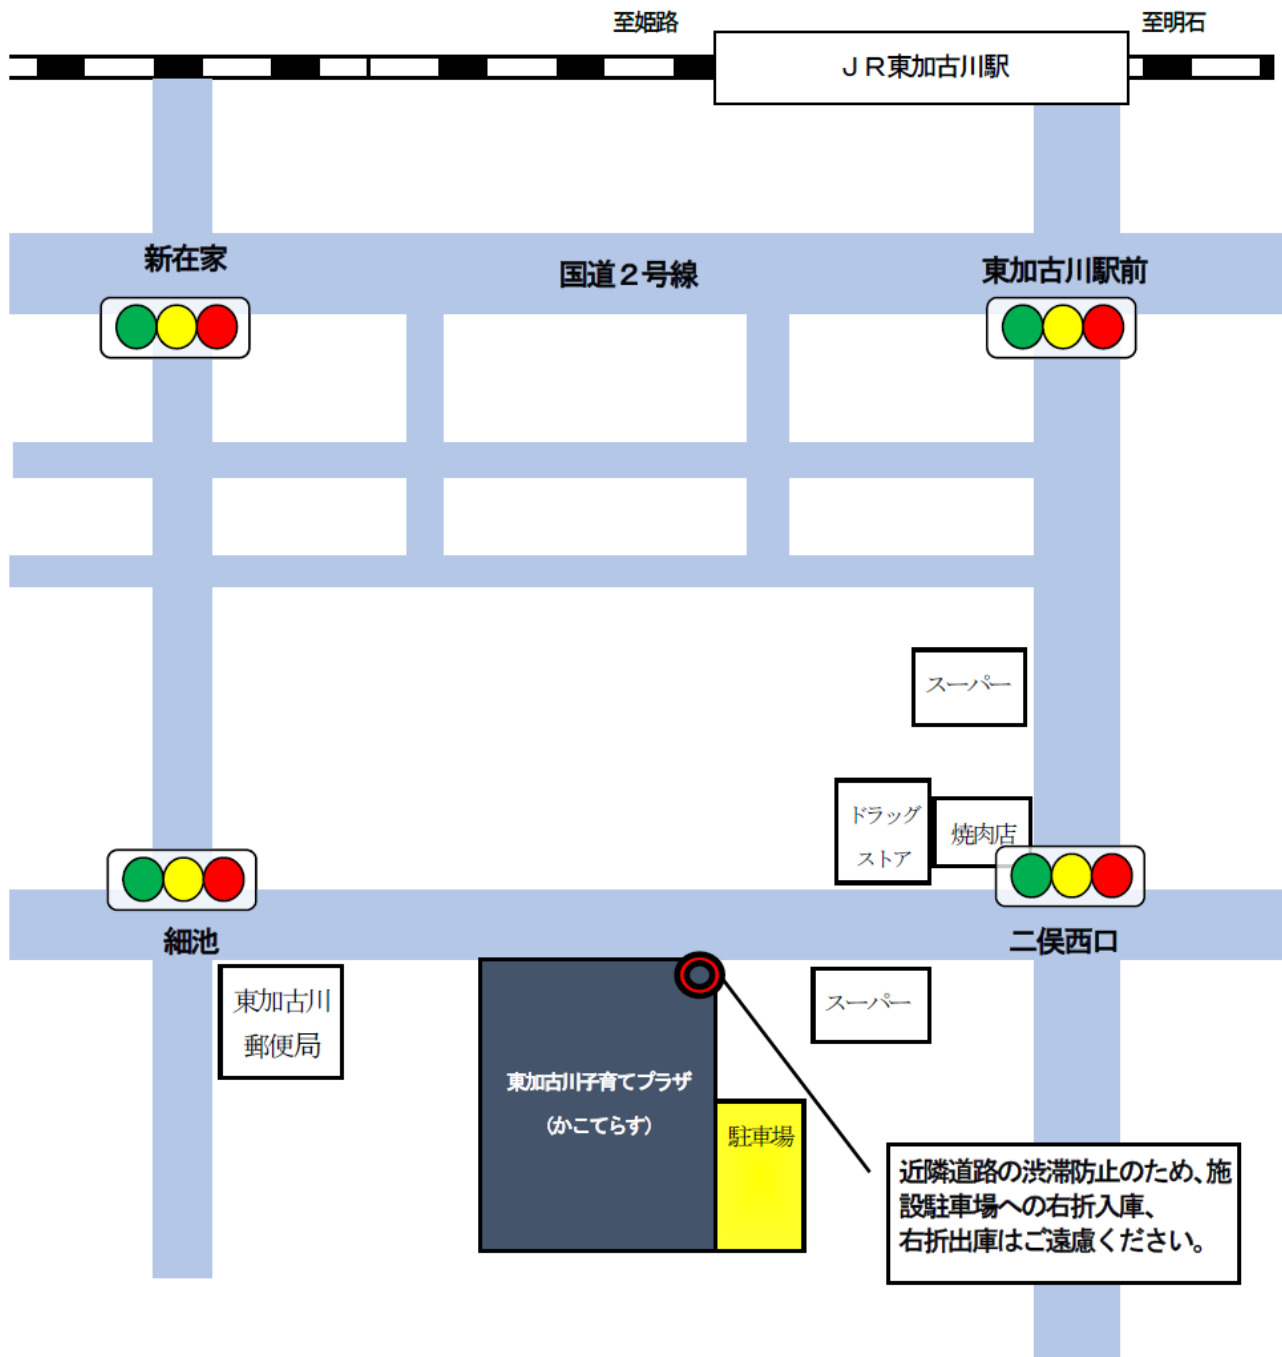

東加古川子育てプラザ（かこてらす）会場地図

※駐車場の利用は無料です

※近隣道路の渋滞防止のため、施設駐車場への右折入庫右折出庫はご遠慮ください。

※近隣施設の駐車場への駐車はご遠慮ください。