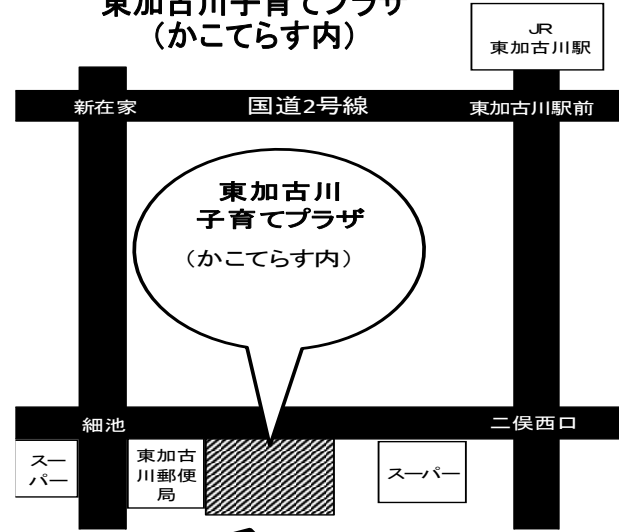

会場地図

ウェルネージかこがわ

※必ず駐車券をお持ちの上、割引処理を受けてください。

割引処理を受けない場合は、一般料金となりますので、ご注意ください。駐車券を紛失されますと、別途料金がかかります。

駐車料金(割引適用後)
 ① 入庫後1時間半無料 以降30分/200円
 ②③④ 入庫後1時間半無料 以降30分/220円

加古川駅北自動車整理場は一般の駐車場ではありません。待機場のため、料金が高額になります。

①ウェルネージかこがわ来館者用駐車場が満車の場合は、②～④のタイムズ駐車場をご利用ください。

※①～④全ての駐車場が満車の場合のみ⑤をご利用ください。
 ※①～⑤以外の有料駐車場及び施設の加古川駅北自動車整理場を利用した場合、割引は適用されませんので、ご注意ください。

①～④以外のタイムズ駐車場を利用されても、割引は適用されません。

東加古川子育てプラザ (かこてらす内)

近隣道路の渋滞防止のため、施設駐車場への右折入庫および右折出庫はご遠慮ください。