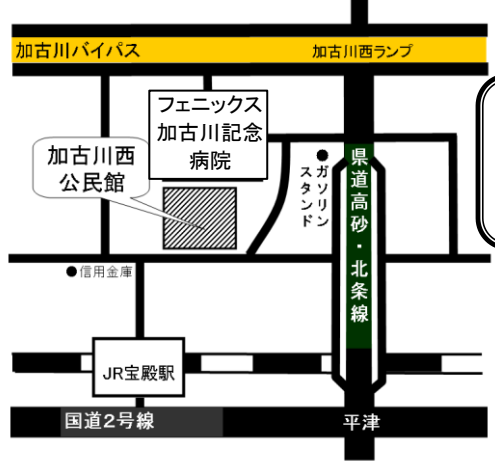

会場地図

ウェルネージかこがわ

※必ず駐車券をお持ちの上、割引処理を受けてください。

割引処理を受けない場合は、一般料金となりますので、ご注意ください。駐車券を紛失されますと、別途料金がかかります。

駐車料金(割引適用後)
 ① 入庫後1時間半無料 以降30分/200円
 ②③④ 入庫後1時間半無料 以降30分/220円

加古川駅北自動車整理場は一般の駐車場ではありません。待機場のため、料金が高額になります。

①ウェルネージかこがわ来館者用駐車場が満車の場合は、②～④のタイムズ駐車場をご利用ください。

※①～④全ての駐車場が満車の場合のみ⑤をご利用ください。
 ※①～⑤以外の有料駐車場及び施設の加古川駅北自動車整理場を利用した場合、割引は適用されませんので、ご注意ください。

①～④以外のタイムズ駐車場を利用されても、割引は適用されません。

東加古川子育てプラザ (かこてらす内)

近隣道路の渋滞防止のため、施設駐車場への右折入庫および右折出庫はご遠慮ください。

加古川西公民館

会場の西側「公民館用駐車場」をご利用ください。
 ※市民センター用駐車場は利用しないでください。