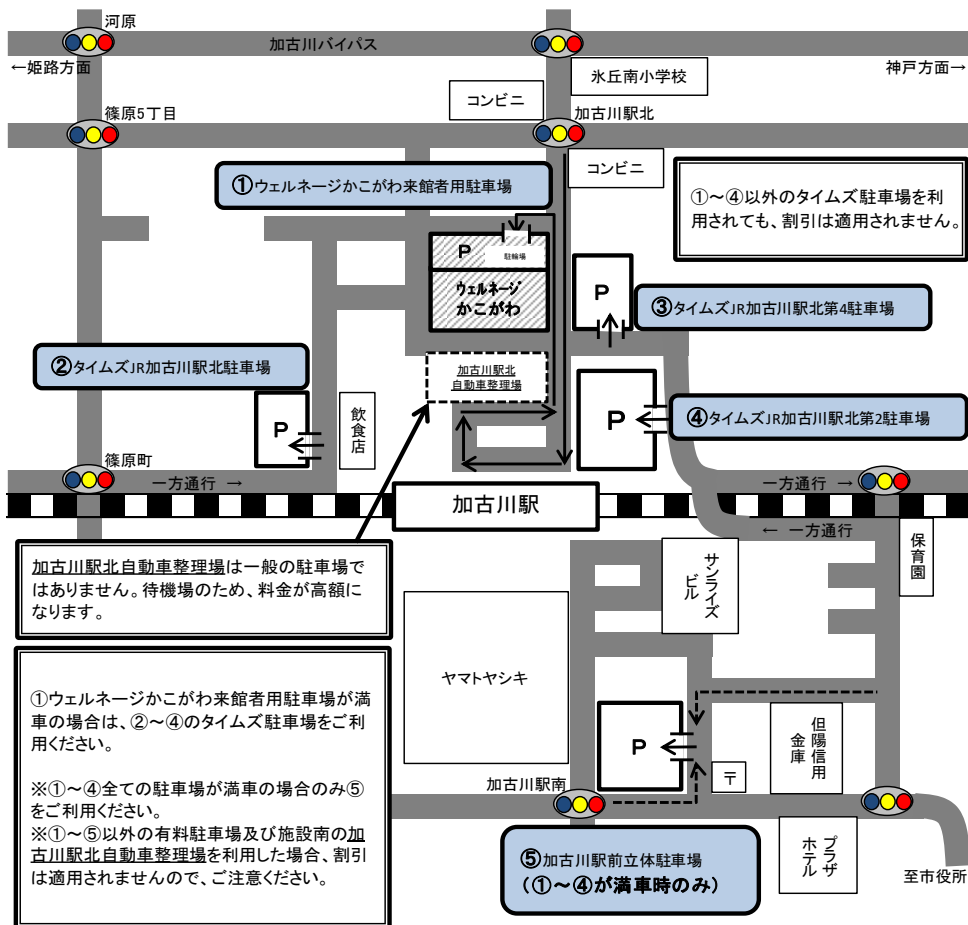

会場地図

ウェルネージかこがわ

※必ず駐車券をお持ちの上、割引処理を受けてください。

割引処理を受けない場合は、一般料金となりますので、ご注意ください。駐車券を紛失されますと、別途料金がかかります。

駐車料金(割引適用後)
 ① 入庫後1時間半無料 以降30分/200円
 ②③④ 入庫後1時間半無料 以降30分/220円

加古川駅北自動車整理場は一般の駐車場ではありません。待機場のため、料金が高額になります。

①ウェルネージかこがわ来館者用駐車場が満車の場合は、②～④のタイムズ駐車場をご利用ください。

※①～④全ての駐車場が満車の場合のみ⑤をご利用ください。
 ※①～⑤以外の有料駐車場及び施設の加古川駅北自動車整理場を利用した場合、割引は適用されませんので、ご注意ください。

①～④以外のタイムズ駐車場を利用されても、割引は適用されません。

東加古川子育てプラザ (かこてらす内)

近隣道路の渋滞防止のため、施設駐車場への右折入庫および右折出庫はご遠慮ください。

加古川西公民館

会場の西側「公民館用駐車場」をご利用ください。
 ※市民センター用駐車場は利用しないでください。