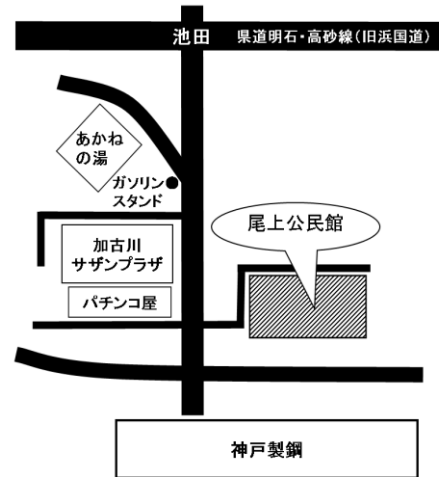

東加古川子育てプラザ (かこてらす内)

近隣道路の渋滞防止のため、施設駐車場への右折入庫 右折出庫はご遠慮ください。

加古川西公民館

尾上公民館

別府公民館