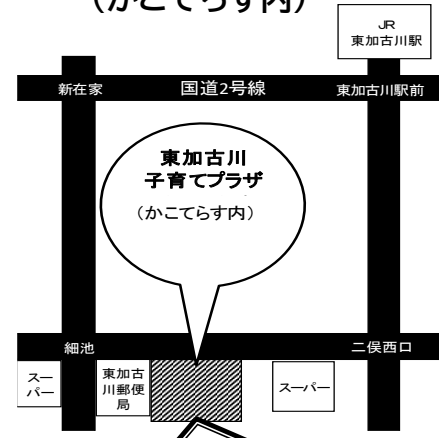

会場地図

会場の西側「公民館用駐車場」をご利用ください。
※市民センター用駐車場は利用しないでください。

ウェルネージかこがわ

※必ず駐車券をお持ちの上、割引処理を受けてください。
割引処理を受けない場合は、一般料金となりますので、ご注意ください。駐車券を紛失されますと、別途料金がかかります。

駐車料金(割引適用後)
① 入庫後1時間半無料 以降30分/200円
②③④ 入庫後1時間半無料 以降30分/220円

東加古川子育てプラザ (かこてらす内)

近隣道路の渋滞防止のため、施設駐車場への右折入庫 右折出庫はご遠慮ください。

加古川西公民館

尾上公民館

別府公民館