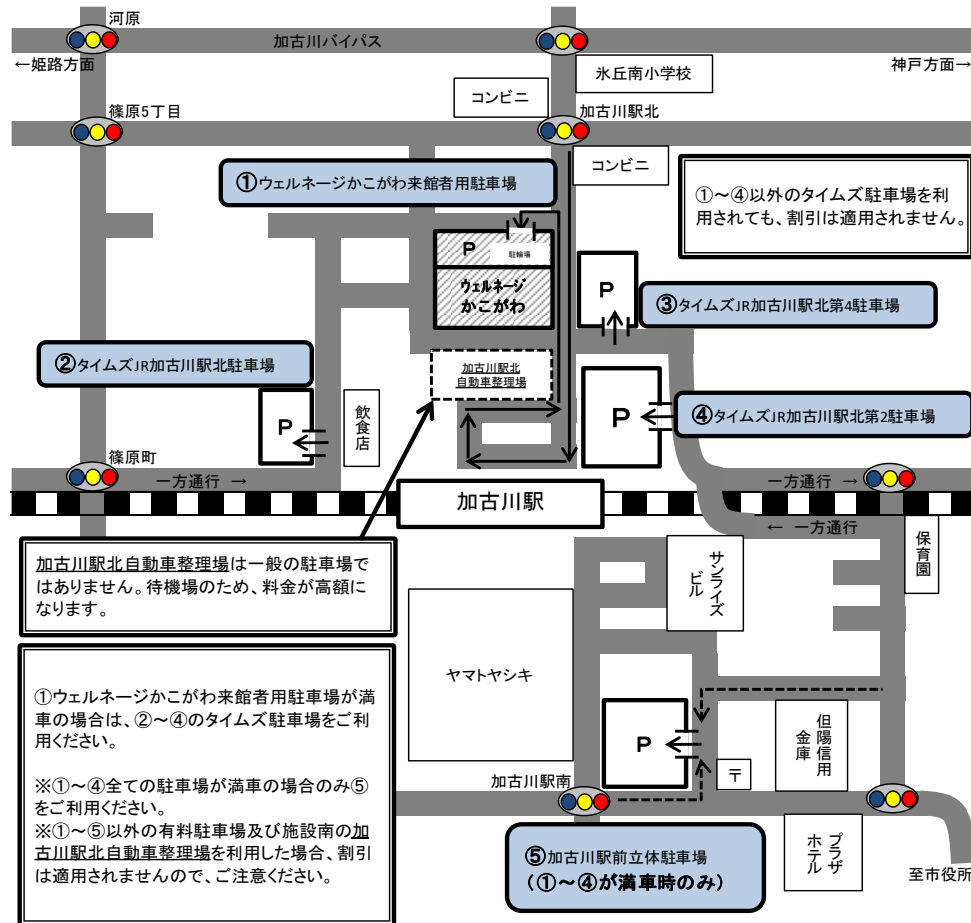

会場地図

会場の西側「公民館用駐車場」をご利用ください。
※市民センター用駐車場は利用しないでください。

ウェルネージかこがわ

※必ず駐車券をお持ちの上、割引処理を受けてください。
割引処理を受けない場合は、一般料金となりますので、ご注意ください。駐車券を紛失されますと、別途料金がかかります。

駐車料金(割引適用後)
① 入庫後1時間半無料 以降30分/200円
②③④ 入庫後1時間半無料 以降30分/220円

①~④以外のタイムズ駐車場を利用されても、割引は適用されません。

加古川駅北自動車整理場は一般の駐車場ではありません。待機場のため、料金が高額になります。

①ウェルネージかこがわ来館者用駐車場が満車の場合は、②~④のタイムズ駐車場をご利用ください。
※①~④全ての駐車場が満車の場合のみ⑤をご利用ください。
※①~⑤以外の有料駐車場及び施設南の加古川駅北自動車整理場を利用した場合、割引は適用されませんので、ご注意ください。

東加古川子育てプラザ (かこてらす内)

近隣道路の渋滞防止のため、施設駐車場への右折入庫 右折出庫はご遠慮ください。

加古川西公民館

尾上公民館

別府公民館