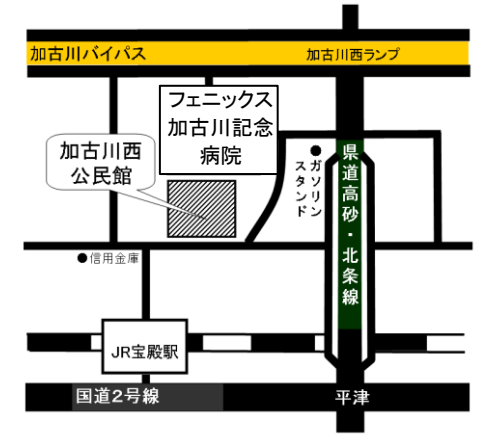

会場地図

会場の西側「公民館用駐車場」をご利用ください。
※市民センター用駐車場は利用しないでください。

ウェルネージかこがわ

※必ず駐車券をお持ちの上、割引処理を受けてください。
割引処理を受けない場合は、一般料金となりますので、ご注意ください。駐車券を紛失されますと、別途料金がかかります。

駐車料金(割引適用後)
① 入庫後1時間半無料 以降30分/200円
②③④ 入庫後1時間半無料 以降30分/220円

①~④以外のタイムズ駐車場を利用されても、割引は適用されません。

加古川駅北自動車整理場は一般の駐車場ではありません。待機場のため、料金が高額になります。

①ウェルネージかこがわ来館者用駐車場が満車の場合は、②~④のタイムズ駐車場をご利用ください。
※①~④全ての駐車場が満車の場合のみ⑤をご利用ください。
※①~⑤以外の有料駐車場及び施設南の加古川駅北自動車整理場を利用した場合、割引は適用されませんので、ご注意ください。

東加古川子育てプラザ (かこてらす内)

近隣道路の渋滞防止のため、施設駐車場への右折入庫 右折出庫はご遠慮ください。

加古川西公民館

尾上公民館

別府公民館