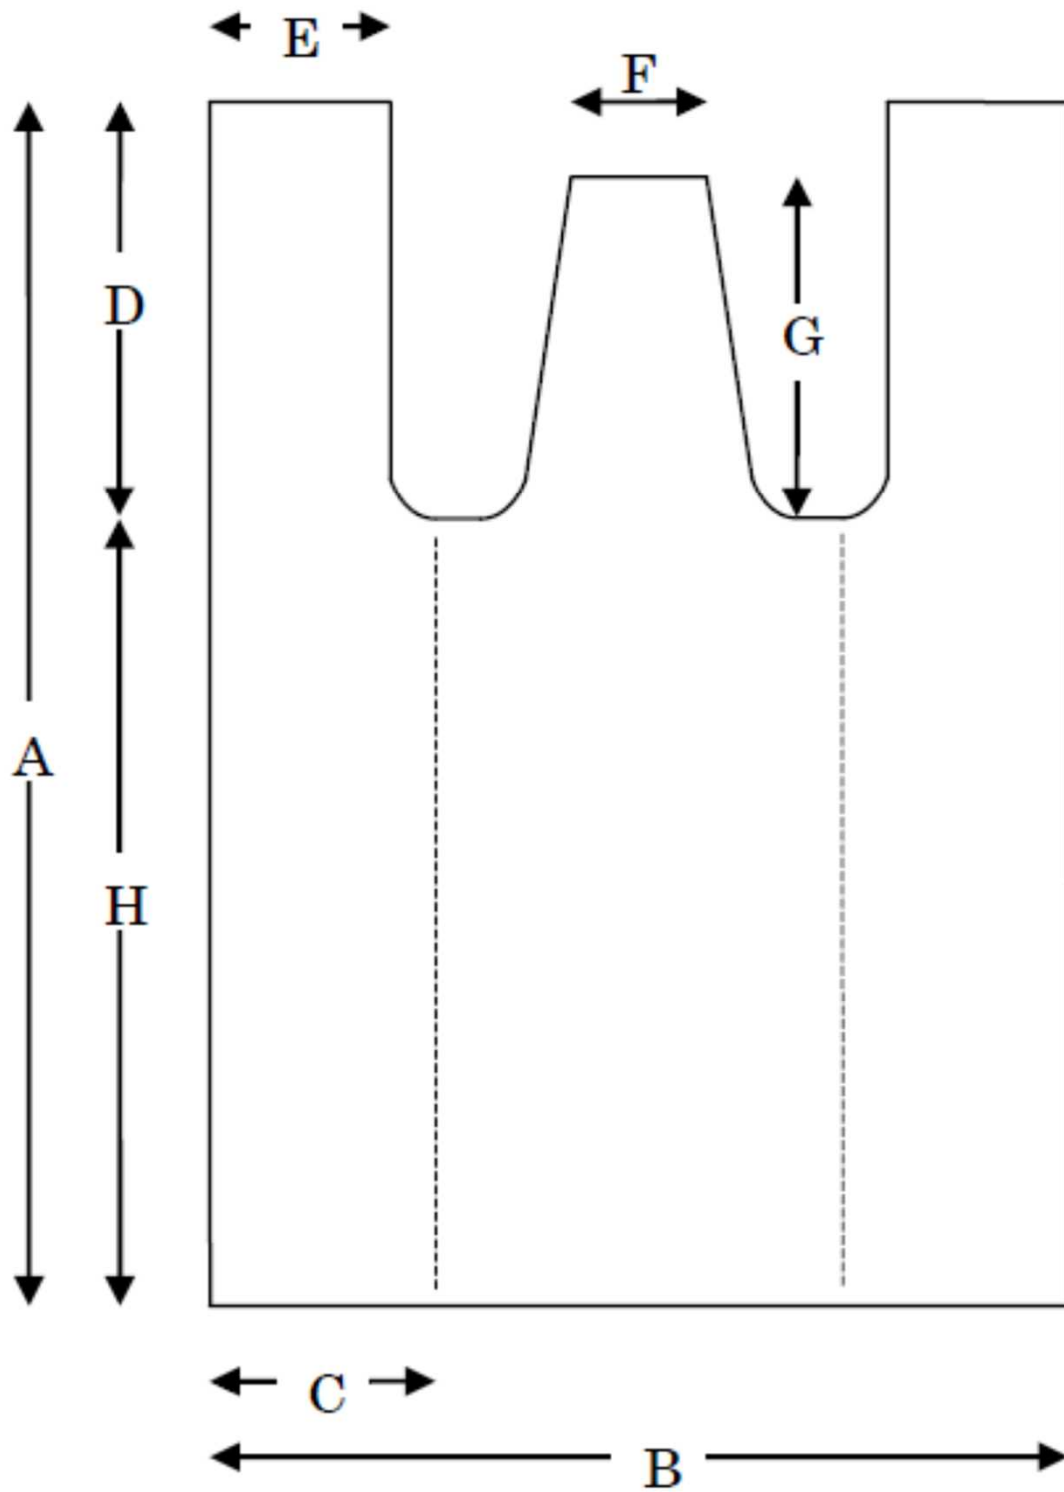

U形袋外寸図

		寸法 (mm)			寸法 (mm)
A	縦		F	中央ベロ幅	
B	横		G	中央ベロ長さ	
C	ガセット		H	袋部長さ	
D	両端ベロ長さ				
E	両端ベロ幅				