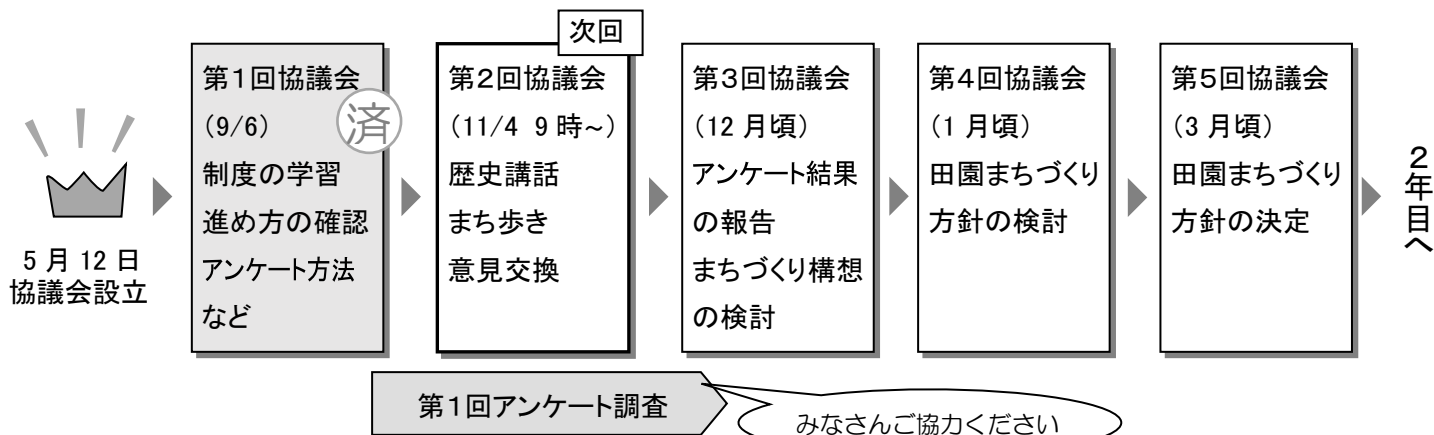

里地区

第1号

田園まちづくりニュース

田園まちづくり活動が はじまりました！

里地区まちづくり協議会は、まちづくり協議会設立総会を経て、「田園まちづくり計画」の策定に向けての活動をスタートしました。

9月6日（金）には、里地区住民約50人、市役所都市計画課職員4人、コンサルタント2人が参加し、「第1回里地区まちづくり協議会」を開催しました。今回の協議会では、田園まちづくり制度について学習するとともに、今後の活動の進め方や、住民のみなさんへのアンケートの方法などについて協議しました。

次回、第2回まちづくり協議会では、里地区の現状を点検し、魅力・課題を再発見するため、学芸員さんによる歴史講話と、まち歩き&意見交換会をします。

【田園まちづくりについて】

○田園まちづくりとは？

- ・地域の魅力を活かす、問題点を改善する、などのまちづくりの方針と将来の計画である「まちづくり計画」を2年かけて作成し、これからのまちづくりを進める仕組みです。

○まちづくりの担い手は？

- ・町内会を中心にまちづくり協議会を組織し、住民のみなさんが中心となって、集落の将来像を形作っていきます。
- ・市役所やコンサルタントが支援します。

○何をしていくの？

- ・集落での暮らしを維持し、より快適にするためには
  - ①集落の優れた環境を維持すること
  - ②困ったことや問題点を改善すること
  - ③集落に魅力を感じてもらい、移住したいと思う人々の快適な生活・事業空間を確保することが重要なので、これらを実現するため、里地区のまちづくりや将来の姿を思い描き、まちづくりに取り組みます。

里地区まちづくり協議会 1年目のスケジュール

今年度の活動予定は以下の通りです。
1年目はアンケートを行い、里地区を「まちづくり」の視点から見直しながら、方針決定を目指します。