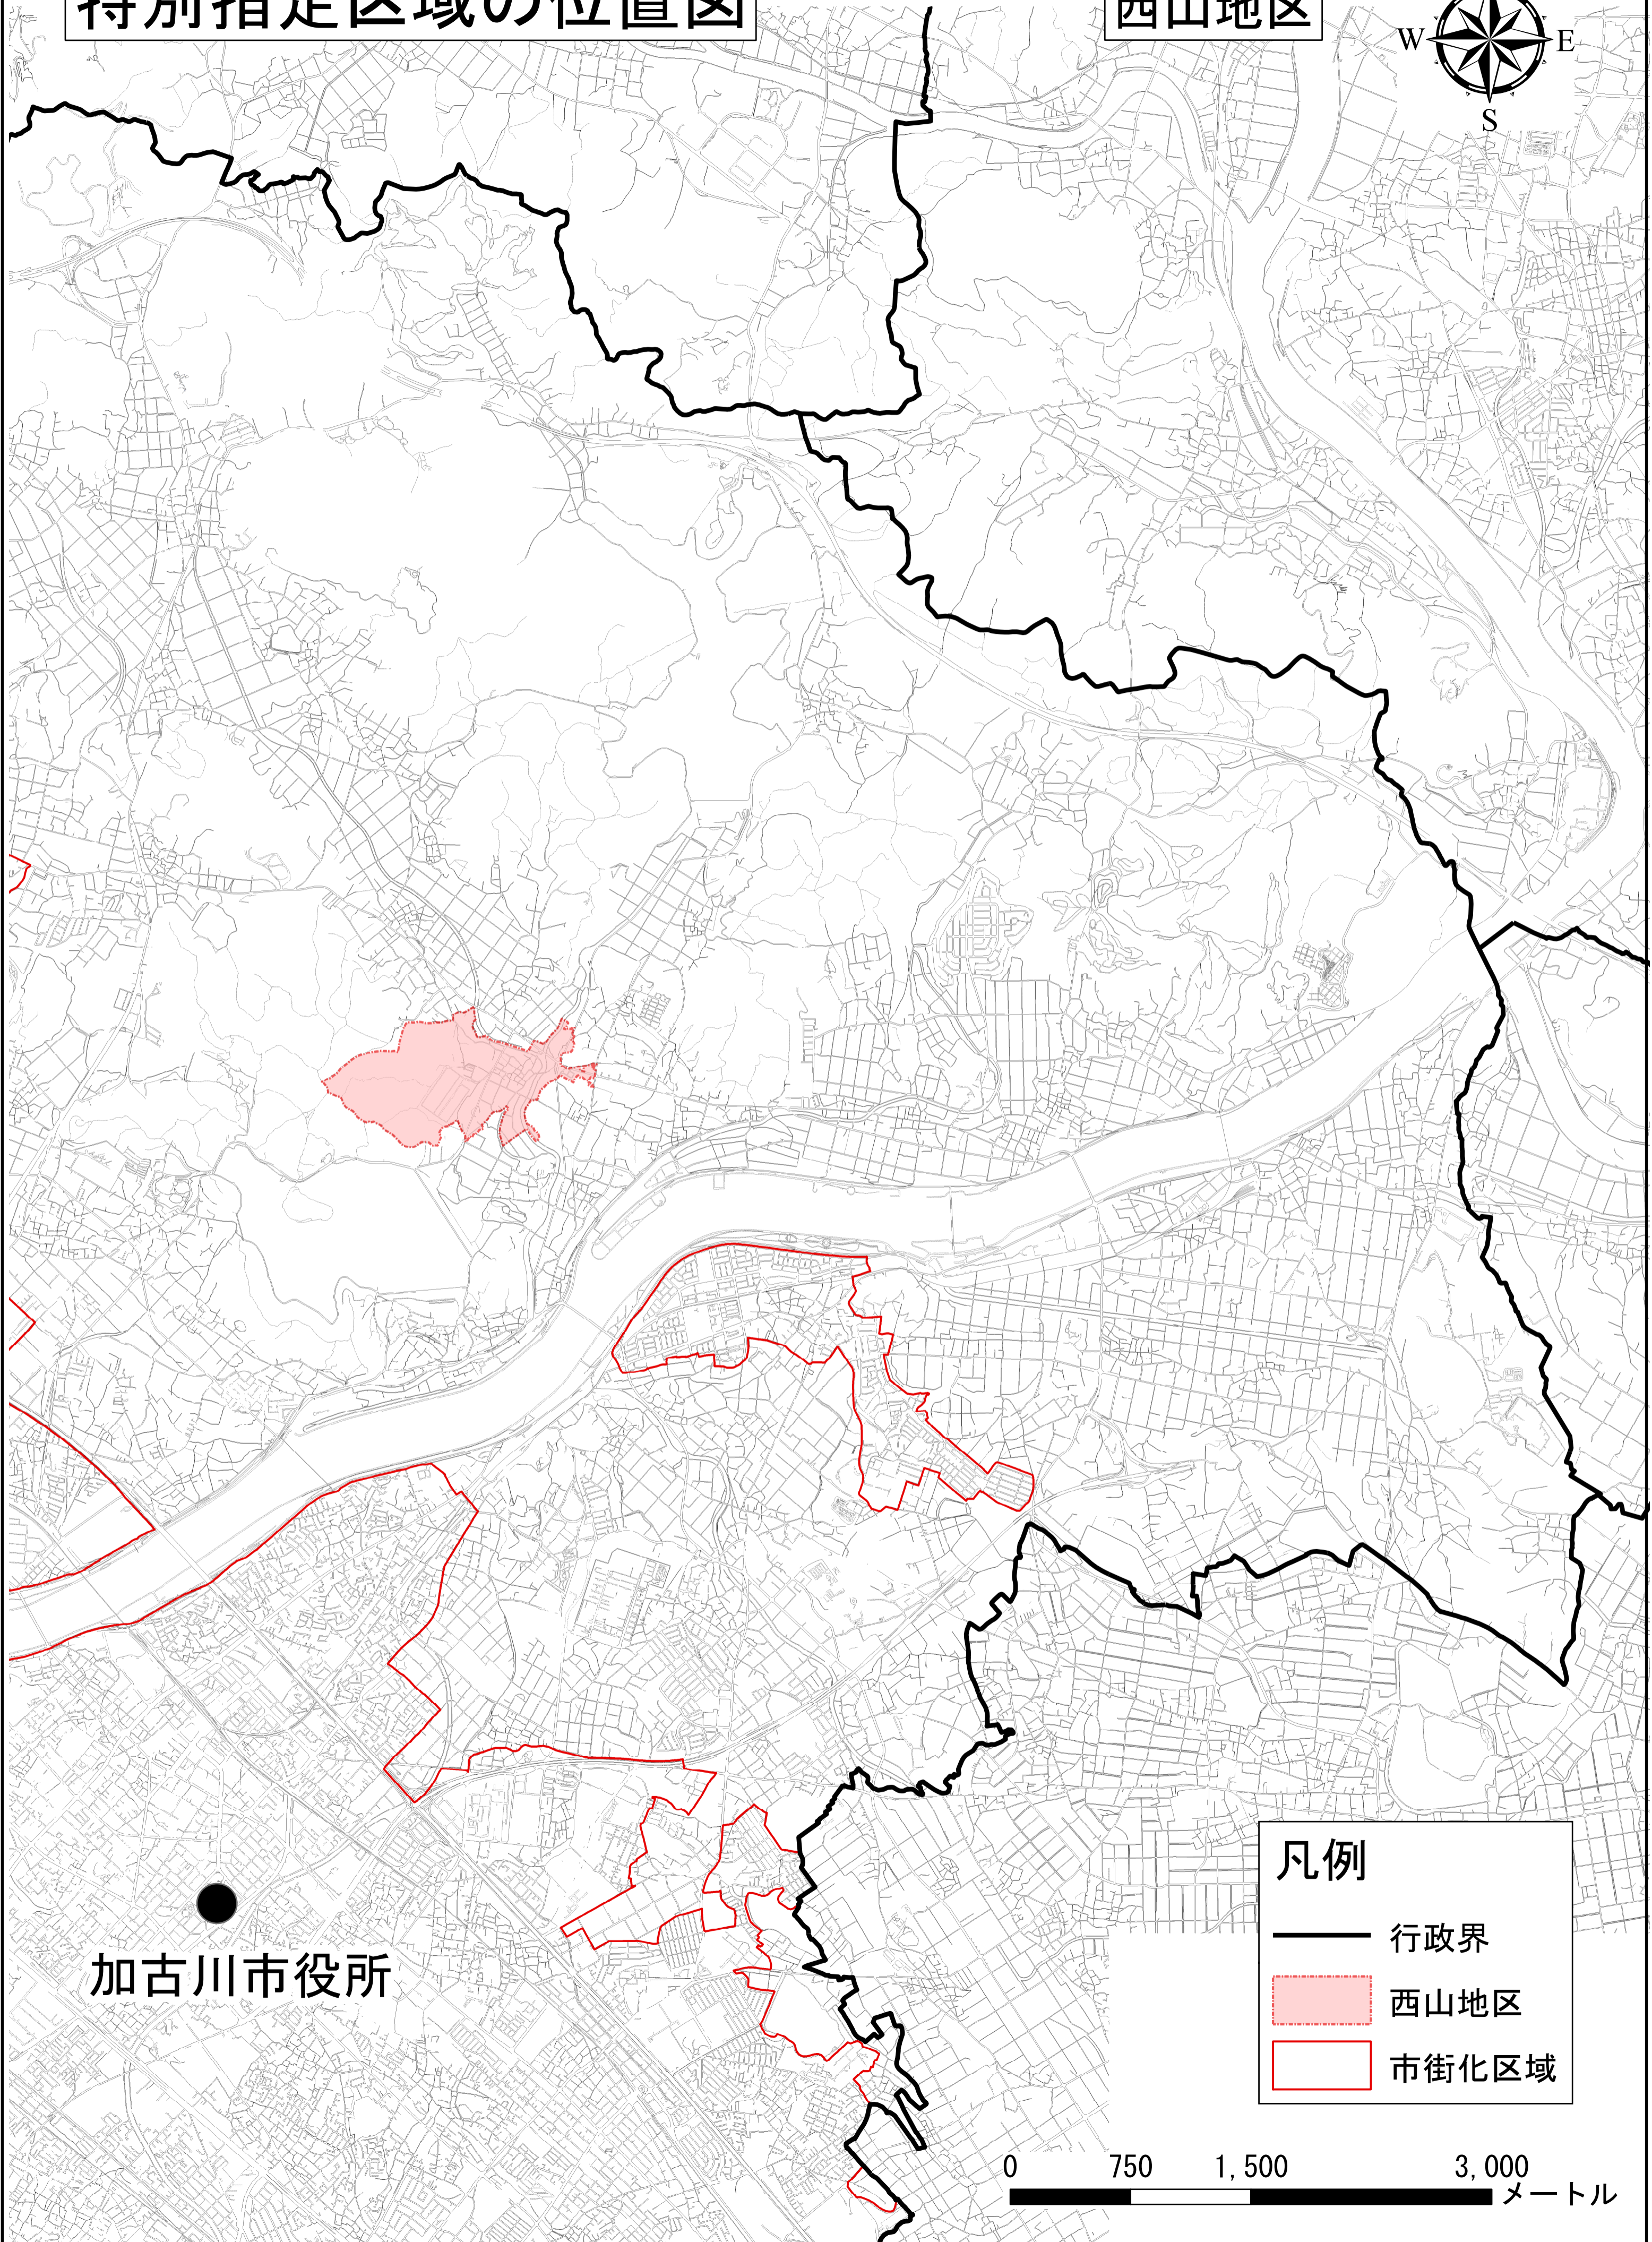

特別指定区域の位置図

西山地区

●
加古川市役所

凡例

- 行政界
- 西山地区
- 市街化区域

0 750 1,500 3,000
メートル