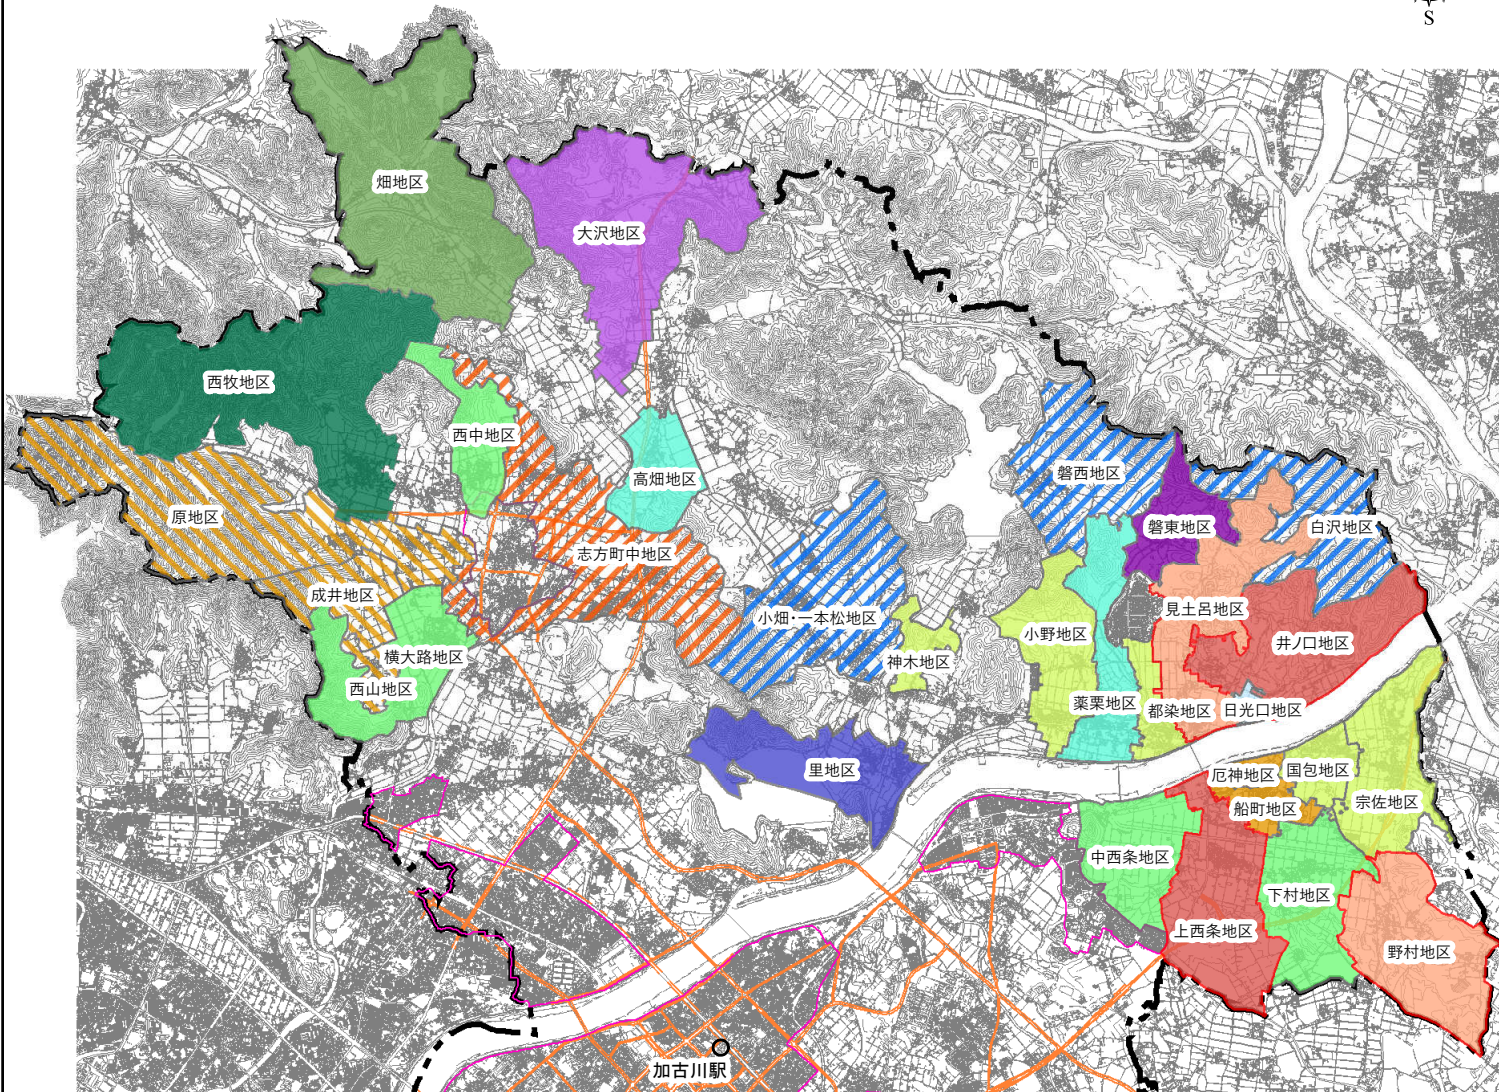

田園まちづくり地区 位置図 1:80,000

凡例

- 市街化区域界
- 行政界
- 平成19年度策定
- 平成20年度策定
- 平成21年度策定
- 平成22年度策定
- 平成22年度策定(市提案型)
- 平成23年度策定
- 平成23年度策定(市提案型)
- 平成24年度策定
- 平成25年度策定
- 平成26年度策定(市提案型)
- 平成27年度策定
- 平成28年度策定
- 令和元年度策定
- 令和3年度策定
- 令和5年度策定

加古川駅
加古川市役所
東加古川駅