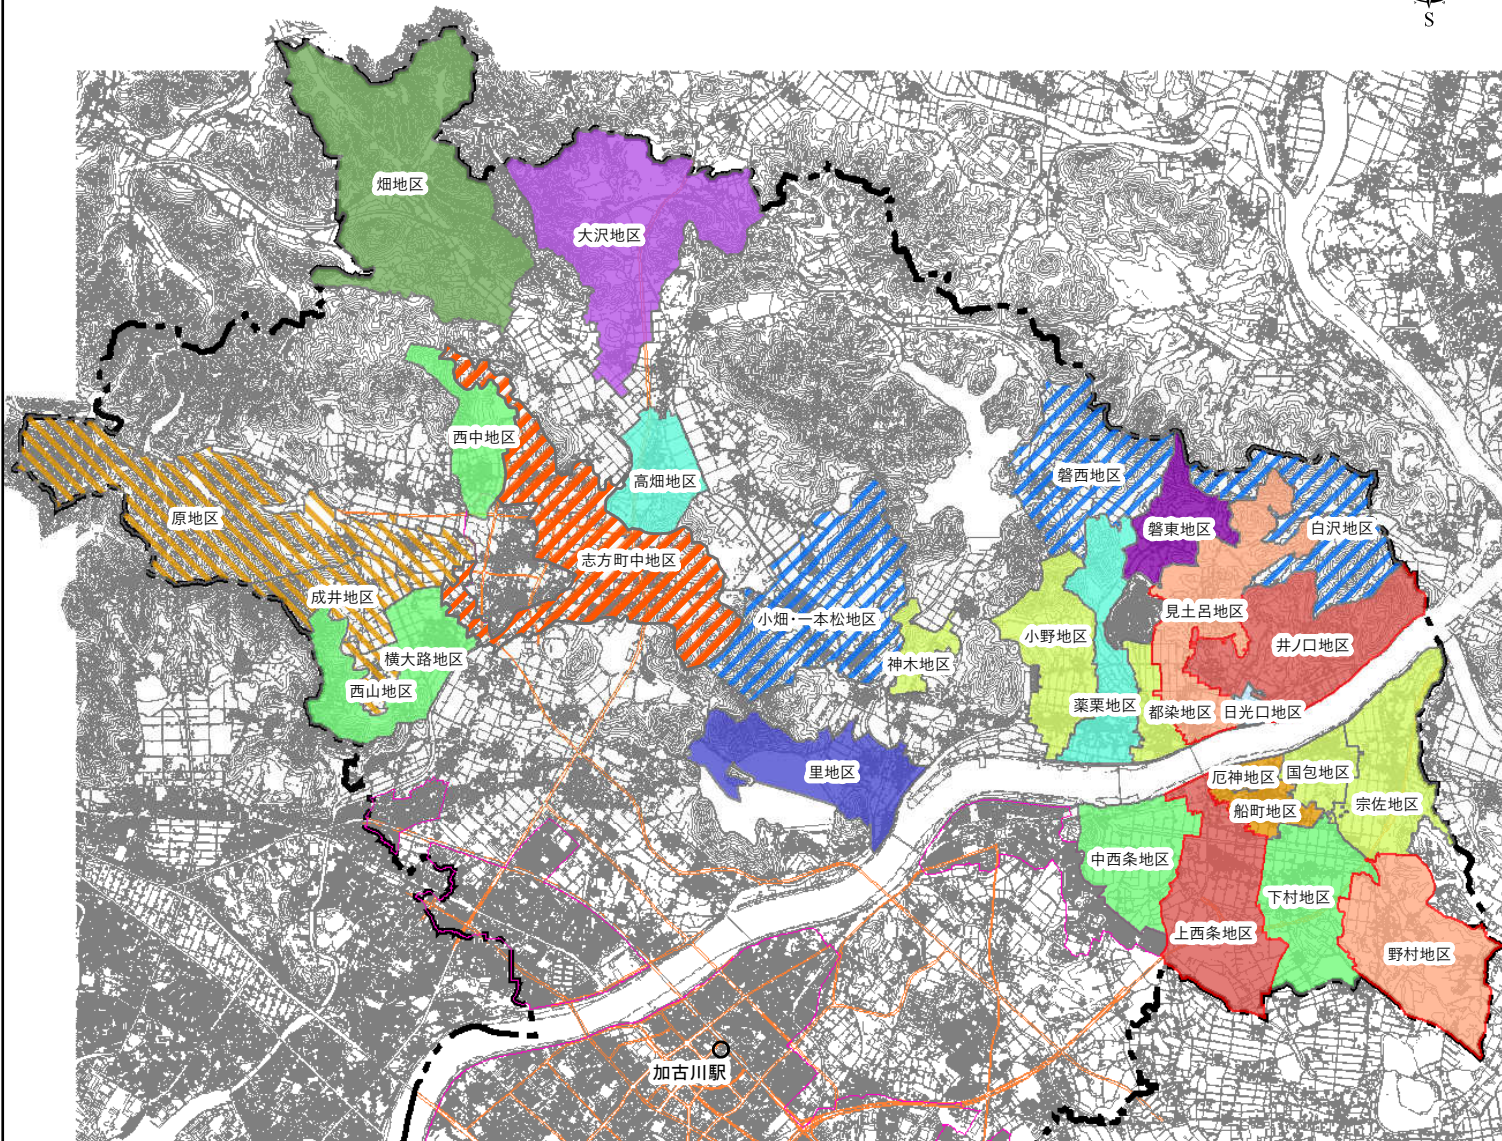

# 田園まちづくり地区 位置図 1:80,000

## 凡例

- 市街化区域界
- 行政界
- 平成19年度策定
- 平成20年度策定
- 平成21年度策定
- 平成22年度策定
- 平成22年度策定(市提案型)
- 平成23年度策定
- 平成23年度策定(市提案型)
- 平成24年度策定
- 平成25年度策定
- 平成26年度策定(市提案型)
- 平成27年度策定
- 平成28年度策定
- 令和元年度策定
- 令和3年度策定

加古川駅

加古川市役所

東加古川駅