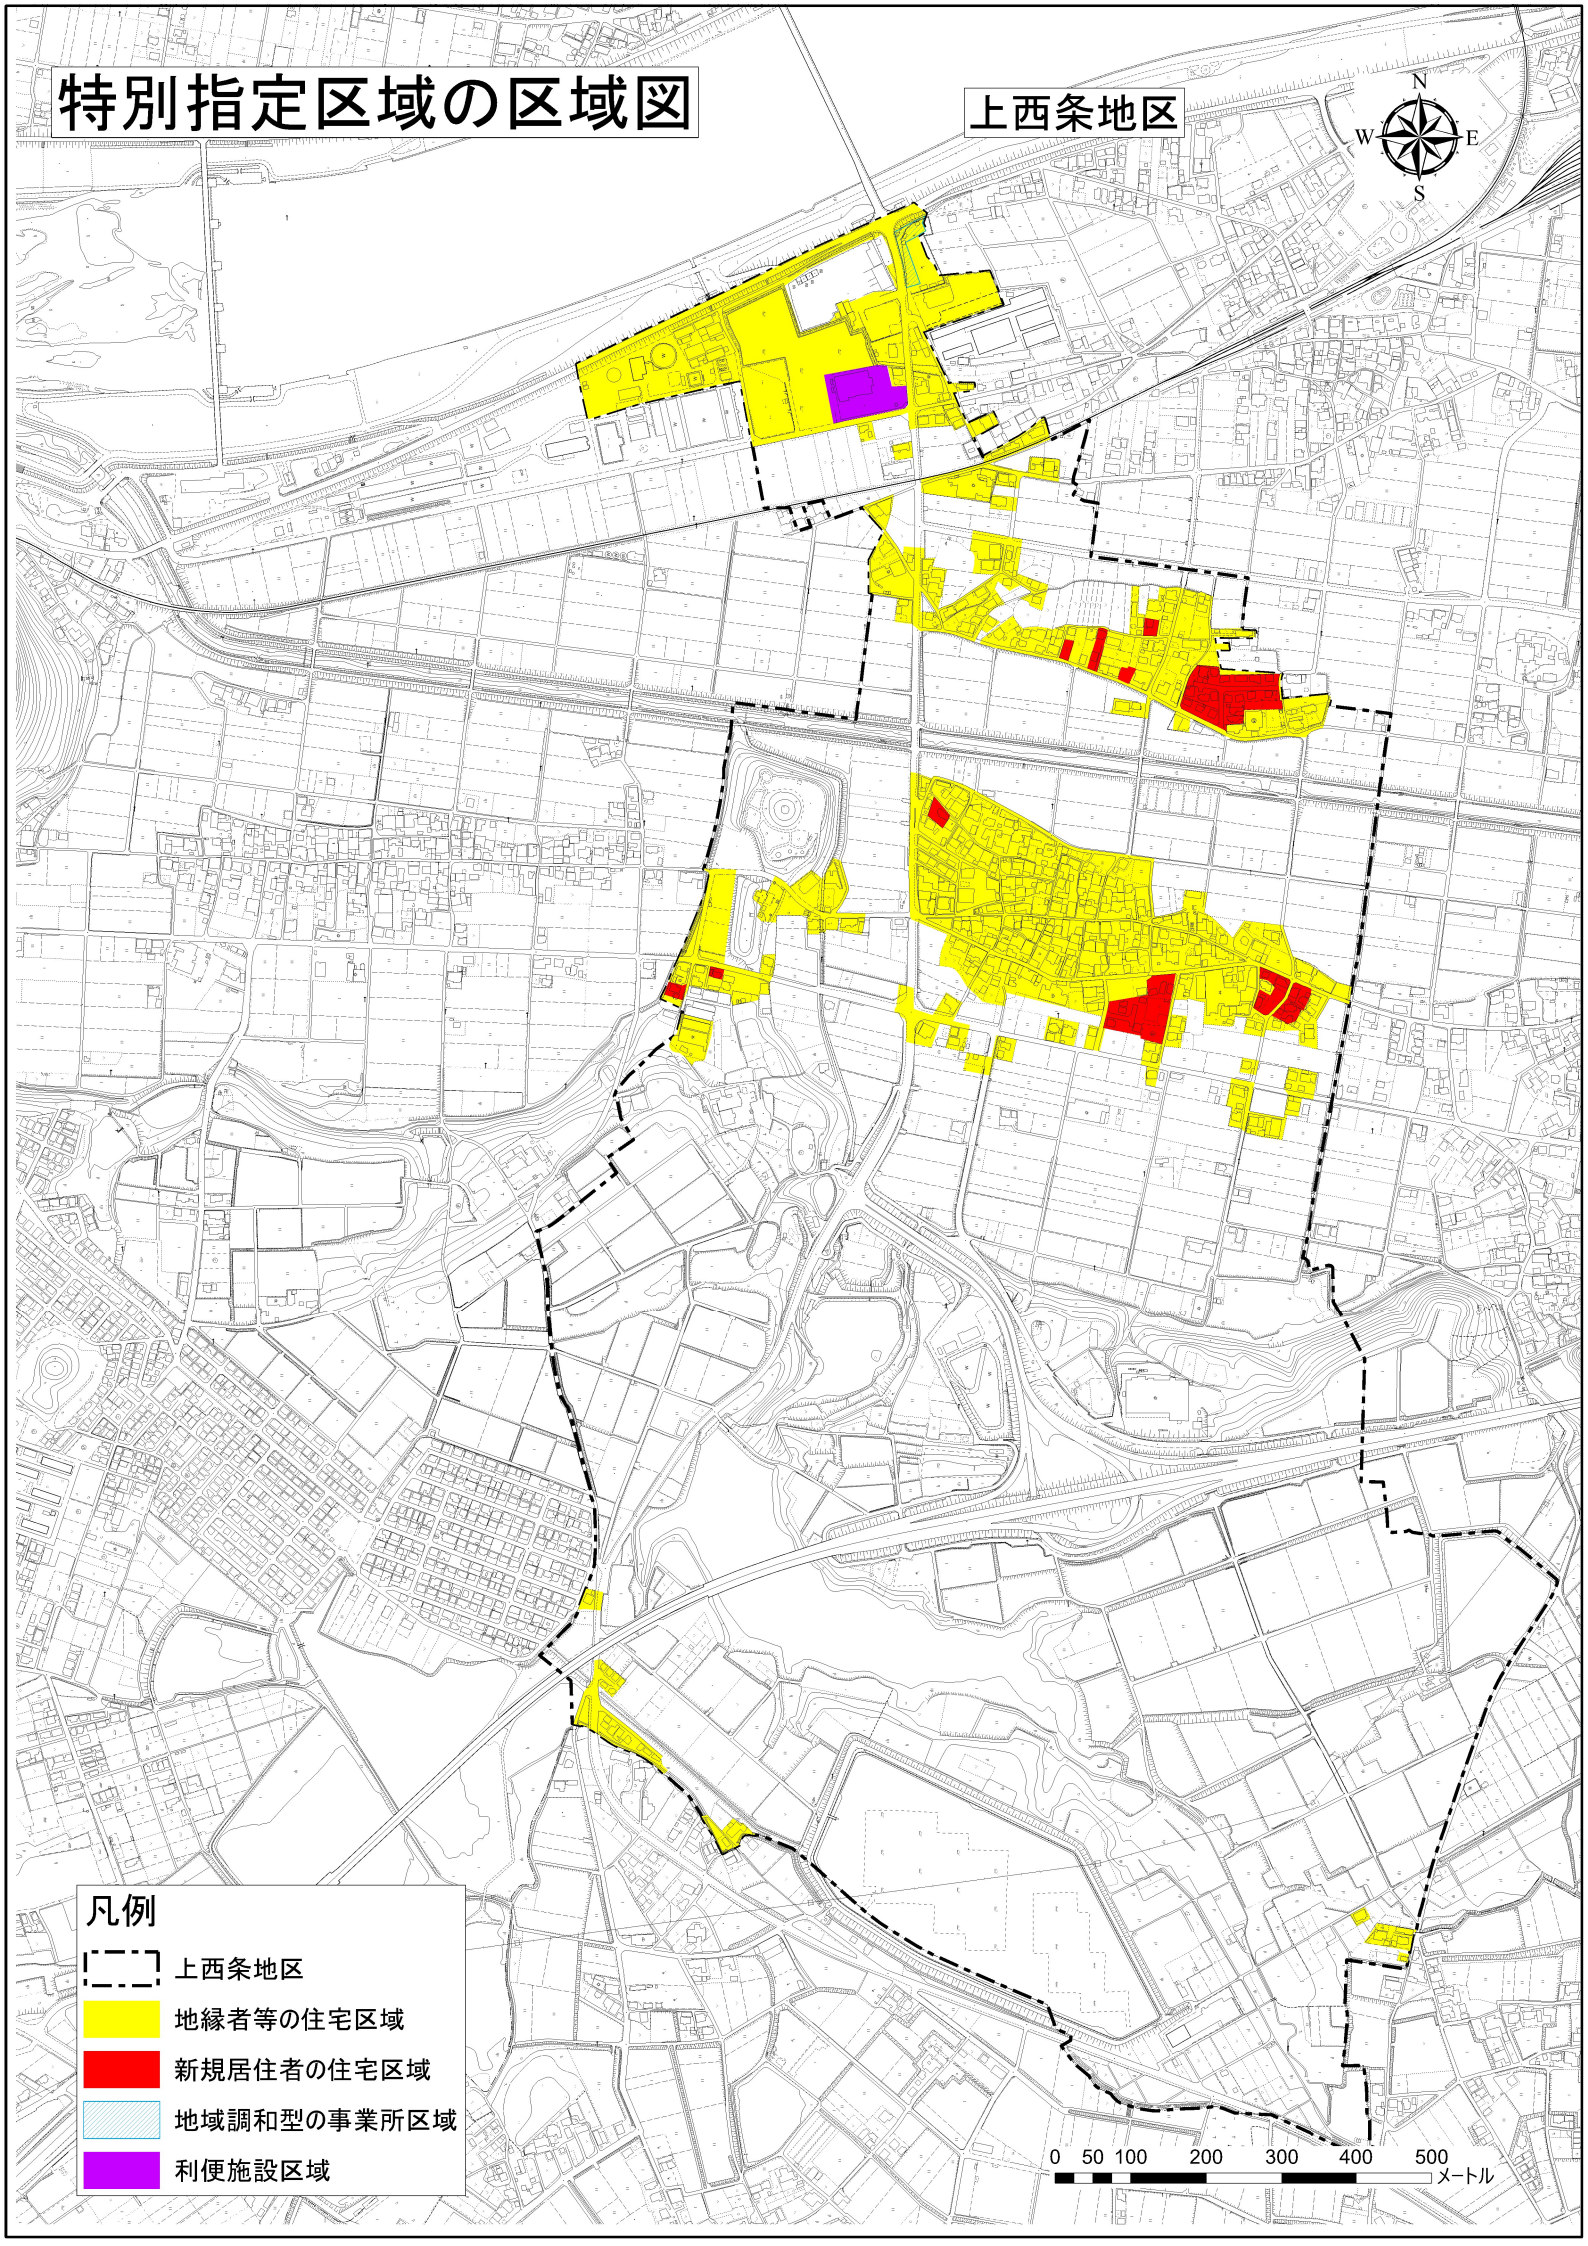

特別指定区域の区域図

上西条地区

凡例

- 上西条地区
- 地縁者等の住宅区域
- 新規居住者の住宅区域
- 地域調和型の事業所区域
- 便利施設区域

0 50 100 200 300 400 500
メートル