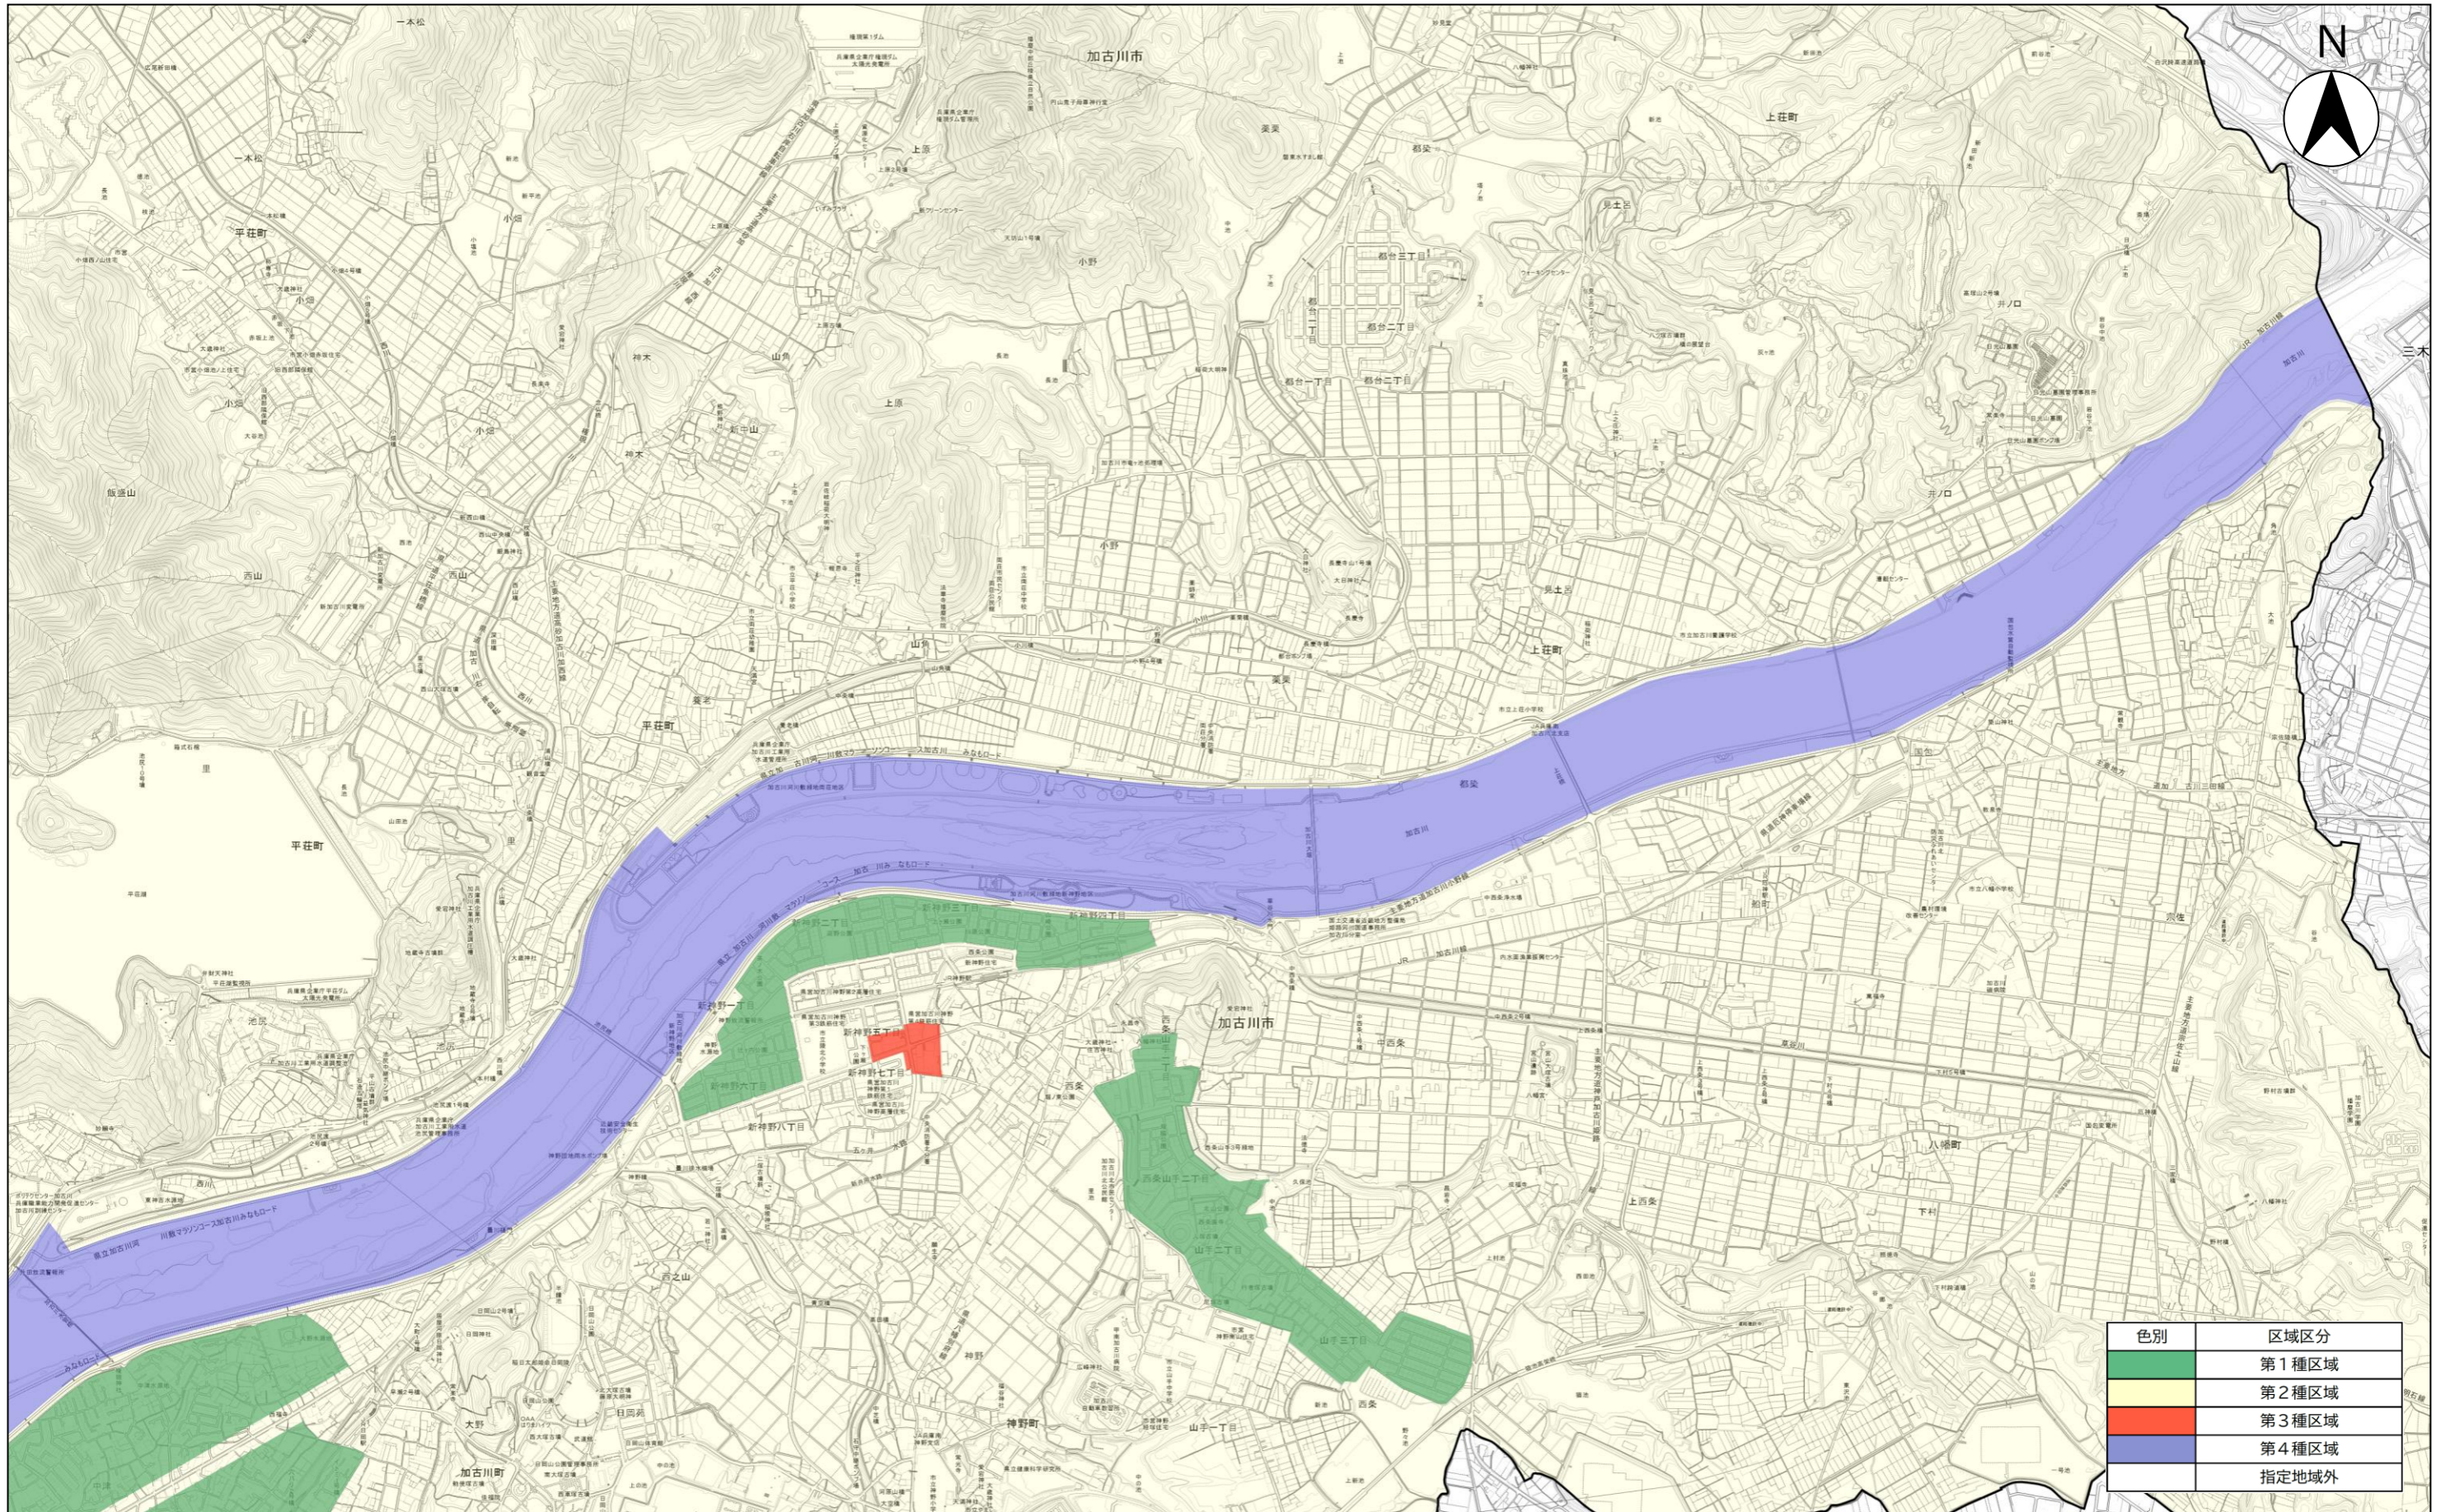

加古川市騒音規制法指定地域 詳細図②

色別	区域区分
緑	第1種区域
黄	第2種区域
赤	第3種区域
青	第4種区域
白	指定地域外

令和6年2月29日告示
令和6年3月1日適用

縮尺 1 : 20000