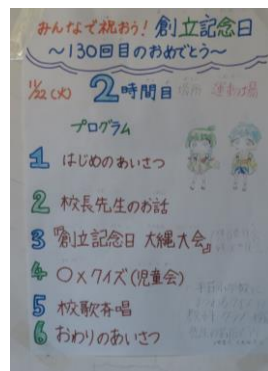

11月22日は、子どもたちが主体となって、『みんなで祝おう！創立記念日～130目のおめでとう～』の集会を計画しています。頼もしい子どもたちです。