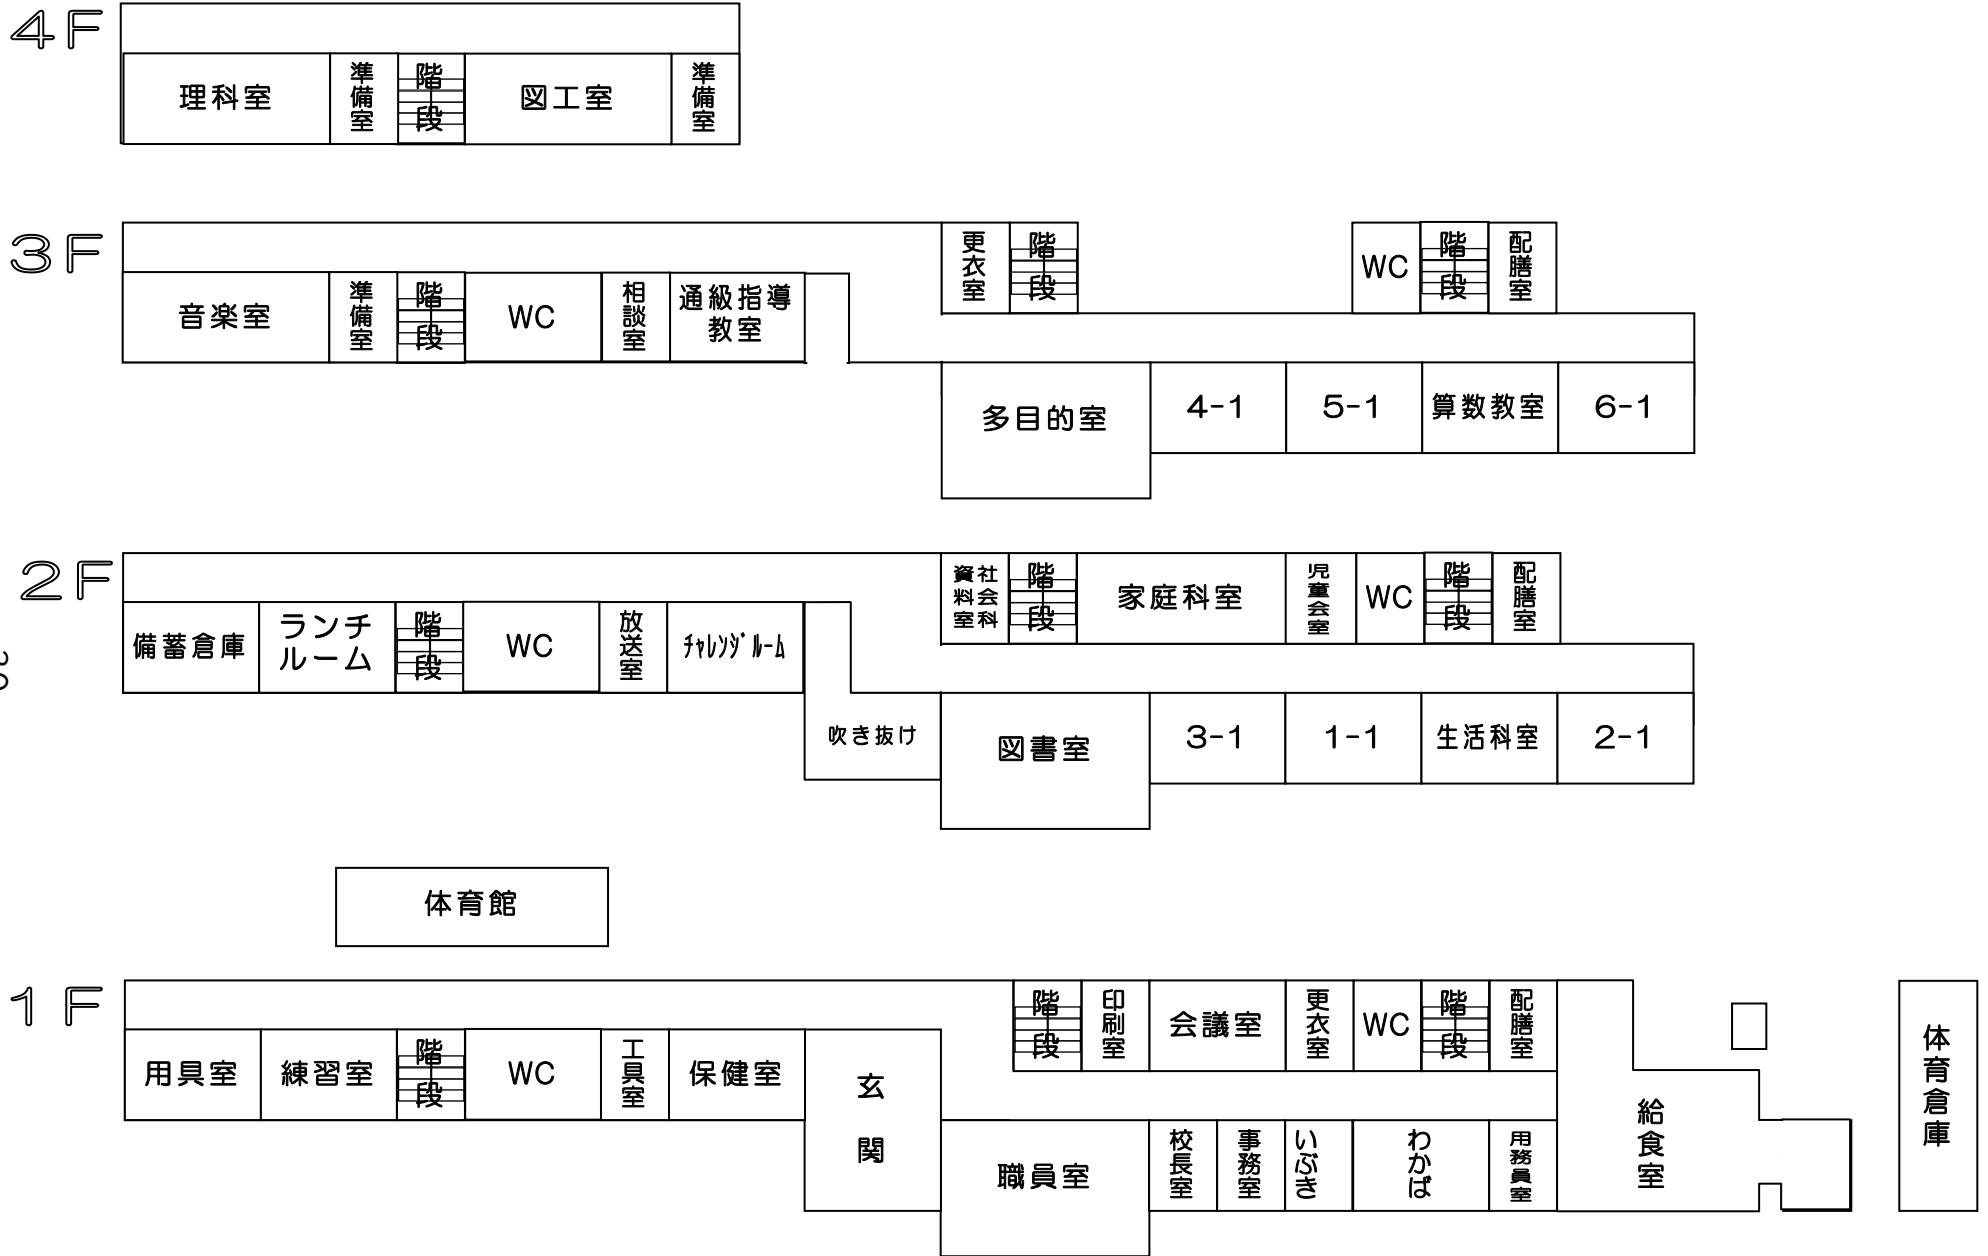

# 令和5年度 平荘小学校 教室配置図

30

体育館

体育倉庫