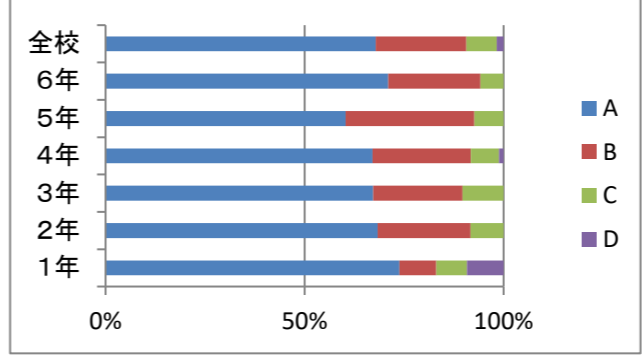

1年	2年	3年	4年	5年	6年	全校
A	73.8	68.3	67.2	67.1	60.3	71	67.9
B	9.23	23.3	22.4	24.7	32.4	23.2	22.7
C	7.69	8.33	10.3	7.06	7.35	5.8	7.65
D	9.23	0	0	1.18	0	0	1.73