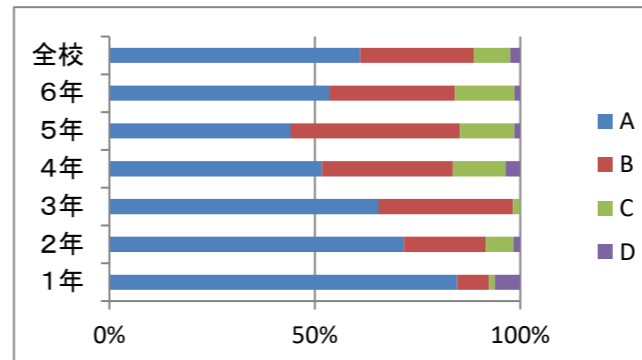

設問⑦ 進んでていねいにそうじができた

	1年	2年	3年	4年	5年	6年	全校
A	84.6	71.7	65.5	51.8	44.1	53.6	61
B	7.69	20	32.8	31.8	41.2	30.4	27.7
C	1.54	6.67	1.72	12.9	13.2	14.5	8.89
D	6.15	1.67	0	3.53	1.47	1.45	2.47

設問④ 思いやりの気持ちをもって、友だちと助け合うことができた