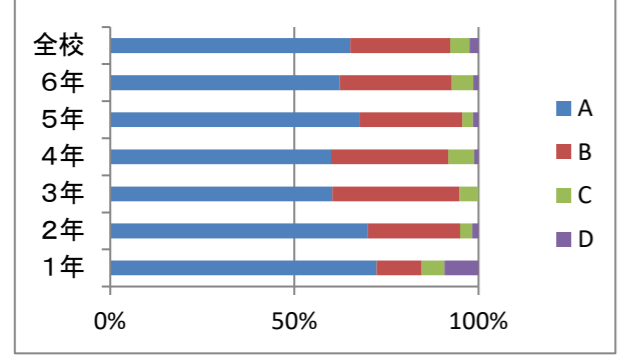

1年	2年	3年	4年	5年	6年	全校
A	72.3	70	60.3	60	67.6	62.3	65.2
B	12.3	25	34.5	31.8	27.9	30.4	27.2
C	6.15	3.33	5.17	7.06	2.94	5.8	5.19
D	9.23	1.67	0	1.18	1.47	1.45	2.47