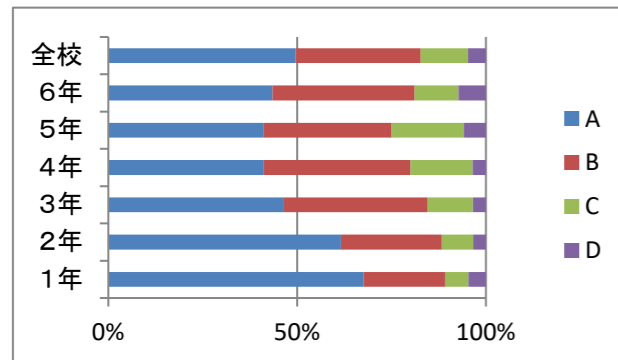

	1年	2年	3年	4年	5年	6年	全校
A	84.6	71.7	65.5	51.8	44.1	53.6	61
B	7.69	20	32.8	31.8	41.2	30.4	27.7
C	1.54	6.67	1.72	12.9	13.2	14.5	8.89
D	6.15	1.67	0	3.53	1.47	1.45	2.47

設問④ 思いやりの気持ちをもって、友だちと助け合うことができた

	1年	2年	3年	4年	5年	6年	全校
A	69.2	58.3	51.7	41.2	45.6	56.5	53.1
B	18.5	31.7	44.8	50.6	45.6	33.3	38
C	7.69	10	3.45	7.06	7.35	8.7	7.41
D	4.62	0	0	1.18	1.47	1.45	1.48

設問⑤ 自分からあいさつができた

	1年	2年	3年	4年	5年	6年	全校
A	67.7	61.7	46.6	41.2	41.2	43.5	49.6
B	21.5	26.7	37.9	38.8	33.8	37.7	33.1
C	6.15	8.33	12.1	16.5	19.1	11.6	12.6
D	4.62	3.33	3.45	3.53	5.88	7.25	4.69

設問⑥ 楽しく学校に来られていますか