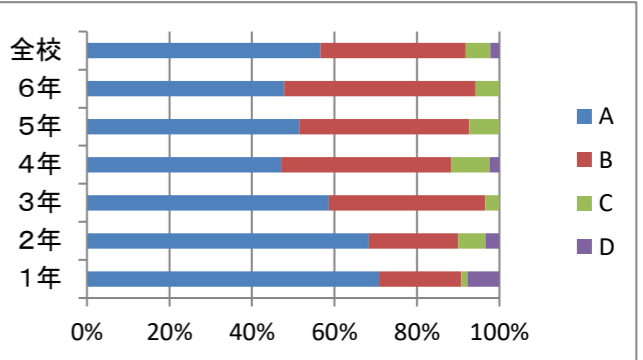

1年	2年	3年	4年	5年	6年	全校
A	70.8	68.3	58.6	47.1	51.5	47.8	56.5
B	20	21.7	37.9	41.2	41.2	46.4	35.3
C	1.54	6.67	3.45	9.41	7.35	5.8	5.93
D	7.69	3.33	0	2.35	0	0	2.22