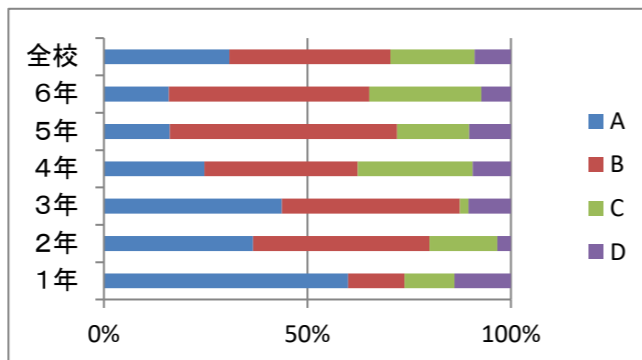

令和7年度 学校評価 児童アンケート結果

設問① 本が好きで、たくさん読むことができた

	1年	2年	3年	4年	5年	6年	全校
A	43.1	36.7	29.3	20	27.9	26.1	29.9
B	24.6	30	41.4	34.1	29.4	27.5	31.1
C	7.69	26.7	19	31.8	29.4	31.9	24.9
D	24.6	6.67	10.3	14.1	13.2	14.5	14.1

設問② お家でも進んで学習ができた

	1年	2年	3年	4年	5年	6年	全校
A	60	36.7	36.2	24.7	16.2	15.9	30.9
B	13.8	43.3	36.2	37.6	55.9	49.3	39.5
C	12.3	16.7	1.72	28.2	17.6	27.5	20.7
D	13.8	3.33	8.62	9.41	10.3	7.25	8.89

設問③ クロームブックは、学校のきまりを守って、正しく上手に使用した