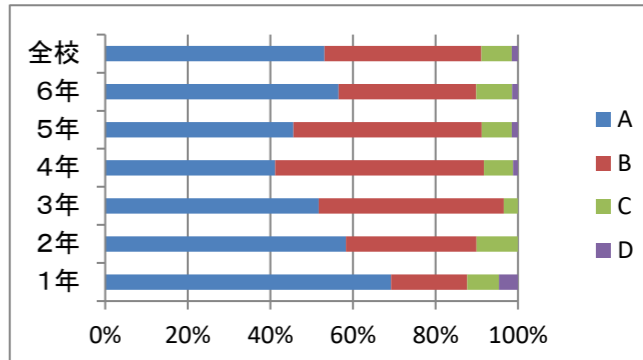

令和7年度 学校評価 児童アンケート結果

設問① 本が好きで、たくさん読むことができた

	1年	2年	3年	4年	5年	6年	全校
A	43.1	36.7	29.3	20	27.9	26.1	29.9
B	24.6	30	41.4	34.1	29.4	27.5	31.1
C	7.69	26.7	19	31.8	29.4	31.9	24.9
D	24.6	6.67	10.3	14.1	13.2	14.5	14.1

設問② お家でも進んで学習ができた

	1年	2年	3年	4年	5年	6年	全校
A	60	36.7	36.2	24.7	16.2	15.9	30.9
B	13.8	43.3	36.2	37.6	55.9	49.3	39.5
C	12.3	16.7	1.72	28.2	17.6	27.5	20.7
D	13.8	3.33	8.62	9.41	10.3	7.25	8.89

設問③ クロームブックは、学校のきまりを守って、正しく上手に使用した

	1年	2年	3年	4年	5年	6年	全校
A	84.6	71.7	65.5	51.8	44.1	53.6	61
B	7.69	20	32.8	31.8	41.2	30.4	27.7
C	1.54	6.67	1.72	12.9	13.2	14.5	8.89
D	6.15	1.67	0	3.53	1.47	1.45	2.47

設問④ 思いやりの気持ちをもって、友だちと助け合うことができた

	1年	2年	3年	4年	5年	6年	全校
A	69.2	58.3	51.7	41.2	45.6	56.5	53.1
B	18.5	31.7	44.8	50.6	45.6	33.3	38
C	7.69	10	3.45	7.06	7.35	8.7	7.41
D	4.62	0	0	1.18	1.47	1.45	1.48