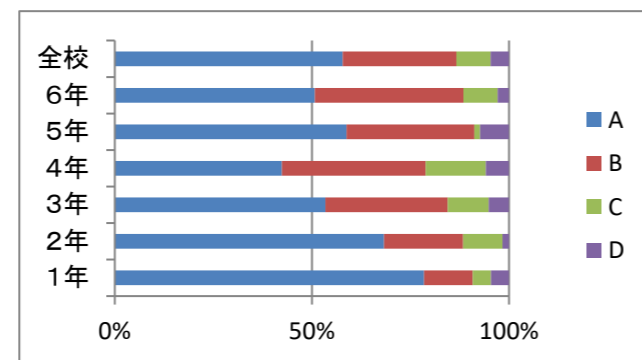

設問⑩ 進んで体をきたえたり、体を使って遊んだりすることができた

	1年	2年	3年	4年	5年	6年	全校
A	78.5	68.3	53.4	42.4	58.8	50.7	57.8
B	12.3	20	31	36.5	32.4	37.7	28.9
C	4.62	10	10.3	15.3	1.47	8.7	8.64
D	4.62	1.67	5.17	5.88	7.35	2.9	4.69