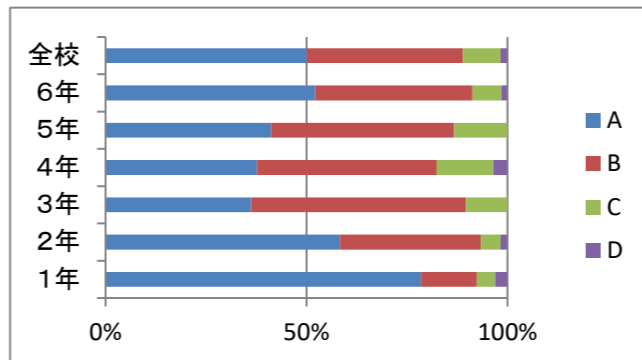

	1年	2年	3年	4年	5年	6年	全校
A	84.6	71.7	65.5	51.8	44.1	53.6	61
B	7.69	20	32.8	31.8	41.2	30.4	27.7
C	1.54	6.67	1.72	12.9	13.2	14.5	8.89
D	6.15	1.67	0	3.53	1.47	1.45	2.47

設問④ 思いやりの気持ちをもって、友だちと助け合うことができた

	1年	2年	3年	4年	5年	6年	全校
A	69.2	58.3	51.7	41.2	45.6	56.5	53.1
B	18.5	31.7	44.8	50.6	45.6	33.3	38
C	7.69	10	3.45	7.06	7.35	8.7	7.41
D	4.62	0	0	1.18	1.47	1.45	1.48

設問⑤ 自分からあいさつができた

	1年	2年	3年	4年	5年	6年	全校
A	67.7	61.7	46.6	41.2	41.2	43.5	49.6
B	21.5	26.7	37.9	38.8	33.8	37.7	33.1
C	6.15	8.33	12.1	16.5	19.1	11.6	12.6
D	4.62	3.33	3.45	3.53	5.88	7.25	4.69

設問⑥ 楽しく学校に来られていますか

	1年	2年	3年	4年	5年	6年	全校
A	78.5	68.3	53.4	42.4	58.8	50.7	57.8
B	12.3	20	31	36.5	32.4	37.7	28.9
C	4.62	10	10.3	15.3	1.47	8.7	8.64
D	4.62	1.67	5.17	5.88	7.35	2.9	4.69

設問⑦ 進んでていねいにそうじができた

	1年	2年	3年	4年	5年	6年	全校
A	78.5	58.3	36.2	37.6	41.2	52.2	50.1
B	13.8	35	53.4	44.7	45.6	39.1	38.8
C	4.62	5	10.3	14.1	13.2	7.25	9.38
D	3.08	1.67	0	3.53	0	1.45	1.73