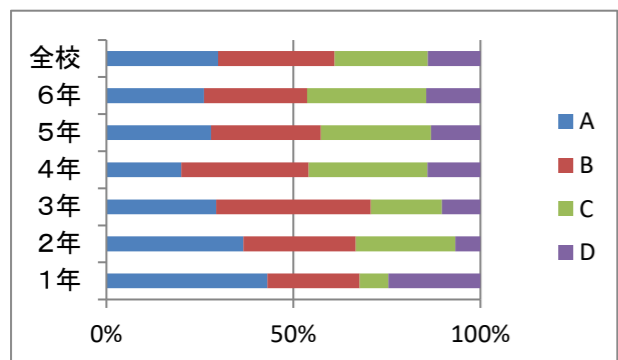

令和7年度 学校評価 児童アンケート結果

設問① 本が好きで、たくさん読むことができた

	1年	2年	3年	4年	5年	6年	全校
A	43.1	36.7	29.3	20	27.9	26.1	29.9
B	24.6	30	41.4	34.1	29.4	27.5	31.1
C	7.69	26.7	19	31.8	29.4	31.9	24.9
D	24.6	6.67	10.3	14.1	13.2	14.5	14.1

設問② お家でも進んで学習ができた

	1年	2年	3年	4年	5年	6年	全校
A	60	36.7	36.2	24.7	16.2	15.9	30.9
B	13.8	43.3	36.2	37.6	55.9	49.3	39.5
C	12.3	16.7	1.72	28.2	17.6	27.5	20.7
D	13.8	3.33	8.62	9.41	10.3	7.25	8.89

設問③ クロームブックは、学校のきまりを守って、正しく上手に使用した