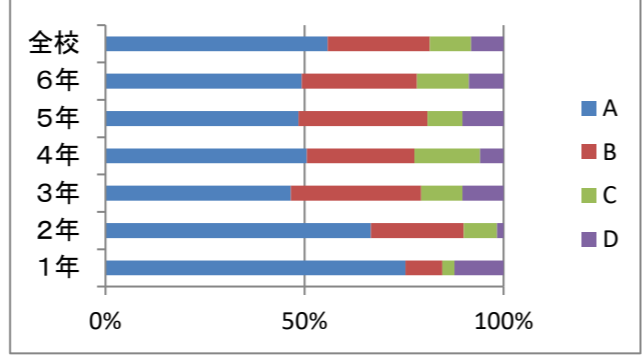

設問⑧ 生活のきまりやマナーを守ることができた

	1年	2年	3年	4年	5年	6年	全校
A	70.8	68.3	58.6	47.1	51.5	47.8	56.5
B	20	21.7	37.9	41.2	41.2	46.4	35.3
C	1.54	6.67	3.45	9.41	7.35	5.8	5.93
D	7.69	3.33	0	2.35	0	0	2.22

設問⑨ 健康や安全に気をつけて生活ができた

	1年	2年	3年	4年	5年	6年	全校
A	72.3	70	60.3	60	67.6	62.3	65.2
B	12.3	25	34.5	31.8	27.9	30.4	27.2
C	6.15	3.33	5.17	7.06	2.94	5.8	5.19
D	9.23	1.67	0	1.18	1.47	1.45	2.47

設問⑩ 進んで体をきたえたり、体を使って遊んだりすることができた

	1年	2年	3年	4年	5年	6年	全校
A	75.4	66.7	46.6	50.6	48.5	49.3	55.8
B	9.23	23.3	32.8	27.1	32.4	29	25.7
C	3.08	8.33	10.3	16.5	8.82	13	10.4
D	12.3	1.67	10.3	5.88	10.3	8.7	8.15